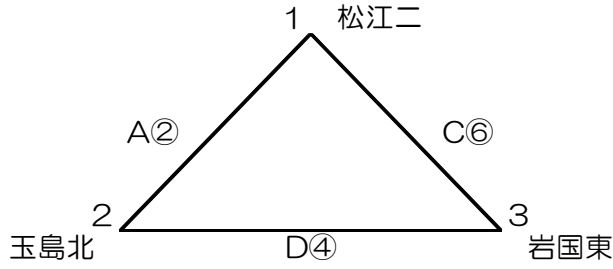

# 第1回 SHIMANE 10FEET CUP 2019

《《あリーグ》》

1	島根県	松江二
	松江市立第二中学校	
2	岡山県	玉島北
	倉敷市立玉島北中学校	
3	山口県	岩国東
	Rising Warriors	

	松江市立第二中学校	倉敷市立玉島北中学校	Rising Warriors	勝敗	得失点差
松江二					
玉島北					
岩国東					

《《いリーグ》》

4	島根県	湖南中
	松江市立湖南中学校	
5	岡山県	東陽中
	倉敷市立東陽中学校	
6	愛媛県	久米中
	松山市立久米中学校	