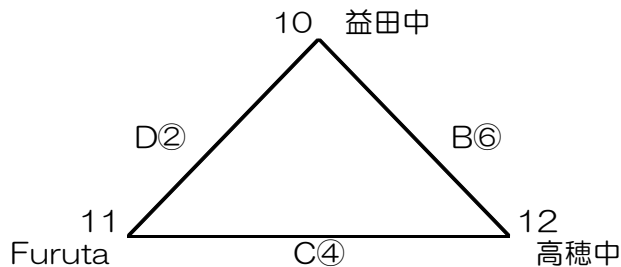

《《えリーグ》》

10	島根県	益田中
	益田市立益田中学校	
11	広島県	Furuta
	Furuta Kings	
12	滋賀県	高穂中
	草津市立高穂中学校	

	益田市立益田中学校	Furuta Kings	草津市立高穂中学校	勝敗	得失点差
益田中					
Furuta					
高穂中					

会場：総合体育館 試合時間：①9:30 ②10:40 ③11:50 ④13:00 ⑤14:10 ⑥15:20  
 A・B・C・・・メインコート D・・・サブコート E・・・ウォーミングアップコート (ボールはなし)