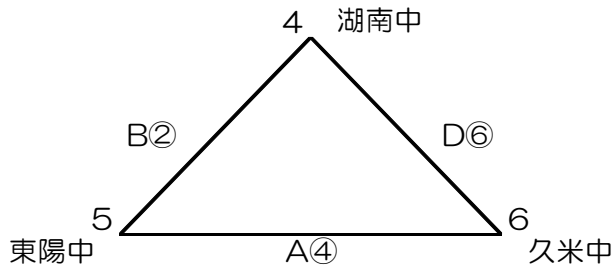

# 第1回 SHIMANE 10FEET CUP 2019

《《あリーグ》》

1	島根県	松江二
	松江市立第二中学校	
2	岡山県	玉島北
	倉敷市立玉島北中学校	
3	山口県	岩国東
	Rising Warriors	

	松江市立第二中学校	倉敷市立玉島北中学校	Rising Warriors	勝敗	得失点差
松江二					
玉島北					
岩国東					

《《いリーグ》》

4	島根県	湖南中
	松江市立湖南中学校	
5	岡山県	東陽中
	倉敷市立東陽中学校	
6	愛媛県	久米中
	松山市立久米中学校	