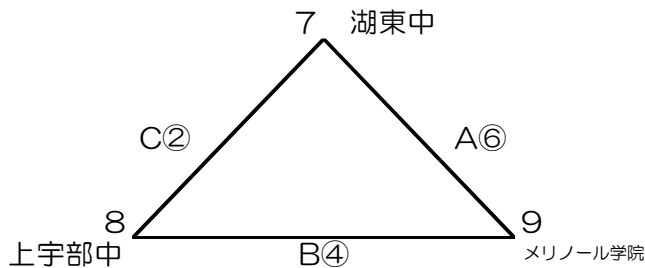

7	島根県	湖東中
	松江市立湖東中学校	
8	山口県	上宇部中
	宇部市立上宇部中学校	
9	三重県	メリノール学院
	メリノール学院中学校	

	松江市立湖東中学校	宇部市立上宇部中学校	メリノール学院中学校	勝敗	得失点差
湖東中					
上宇部中					
メリノール学院					

《《えリーグ》》