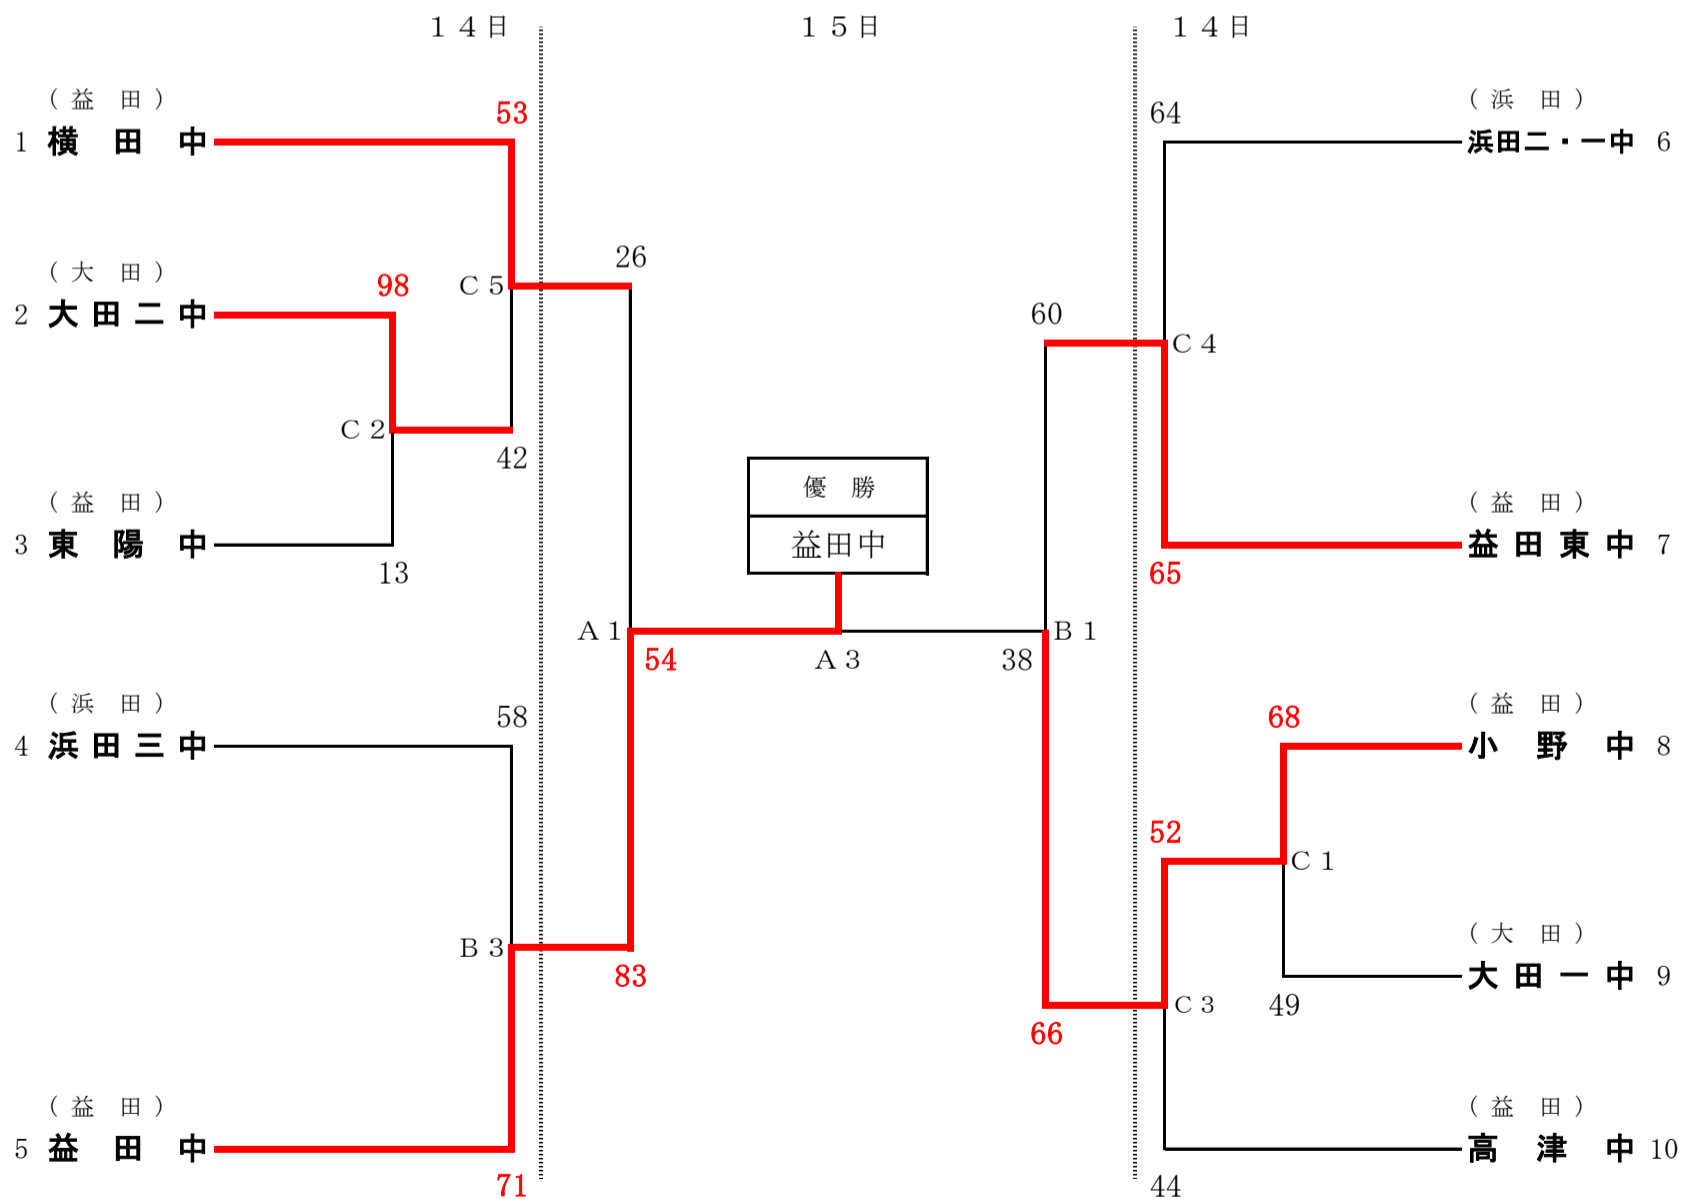

第67回 石見地区中学校新人バスケットボール大会 組み合わせ

【男子の部】

【女子の部】

会場 A・Bコート：島根県立体育館 C：浜田市立第一中学校体育館

試合時間 【14日】県立体育館 ① 9:00～ ② 10:20～ ③ 11:40～ ④ 13:00～ ⑤ 14:20～  
 【14日】浜田一中体育館 ① 9:15～ ② 10:35～ ③ 11:55～ ④ 13:15～ ⑤ 14:35～  
 【15日】県立体育館 ① 9:00～ ② 10:20～ ③ 11:40～ ④ 13:00～

## 第67回 石見地区新人バスケットボール大会

【Aコート】		11/14 島根県立体育館			
第1試合 9:00 TO 浜田三中 MC:日野原	江津中	40	10 - 5	51	石見中
			13 - 14		
			7 - 23		
			10 - 9		
第2試合 10:20 TO A1負 MC:川上	高津中	35	8 - 24	80	浜田二中
			8 - 22		
			4 - 21		
			15 - 13		
第3試合 11:40 TO A2負 MC:佐喜	益田中	170	36 - 7	9	旭中
			52 - 0		
			45 - 0		
			37 - 2		
第4試合 13:00 TO A3負 MC:小田	浜田三中	78	18 - 7	45	浜田二中
			14 - 13		
			27 - 4		
			19 - 21		
第5試合 14:20 TO A4負 MC:岡本	浜田東中	45	15 - 19	71	益田中
			13 - 12		
			10 - 22		
			7 - 18		

【Bコート】		11/14 島根県立体育館			
第1試合 9:00 TO 浜田東中 MC:佐喜	浜田一中	38	8 - 9	50	大田一中
			14 - 15		
			5 - 10		
			11 - 16		
第2試合 10:20 TO B1負 MC:和田	益田東中	80	17 - 11	53	金城中
			21 - 12		
			24 - 13		
			18 - 17		
第3試合 11:40 TO B2負 MC:新井	浜田三中	58	7 - 19	71	益田中
			7 - 25		
			23 - 13		
			21 - 14		
第4試合 13:00 TO B3負 MC:岡本	益田東中	37	4 - 10	41	三隅中
			11 - 12		
			9 - 8		
			13 - 11		
第5試合 14:20 TO B4負 MC:花田	石見中	41	7 - 11	43	大田一中
			10 - 14		
			7 - 13		
			17 - 5		