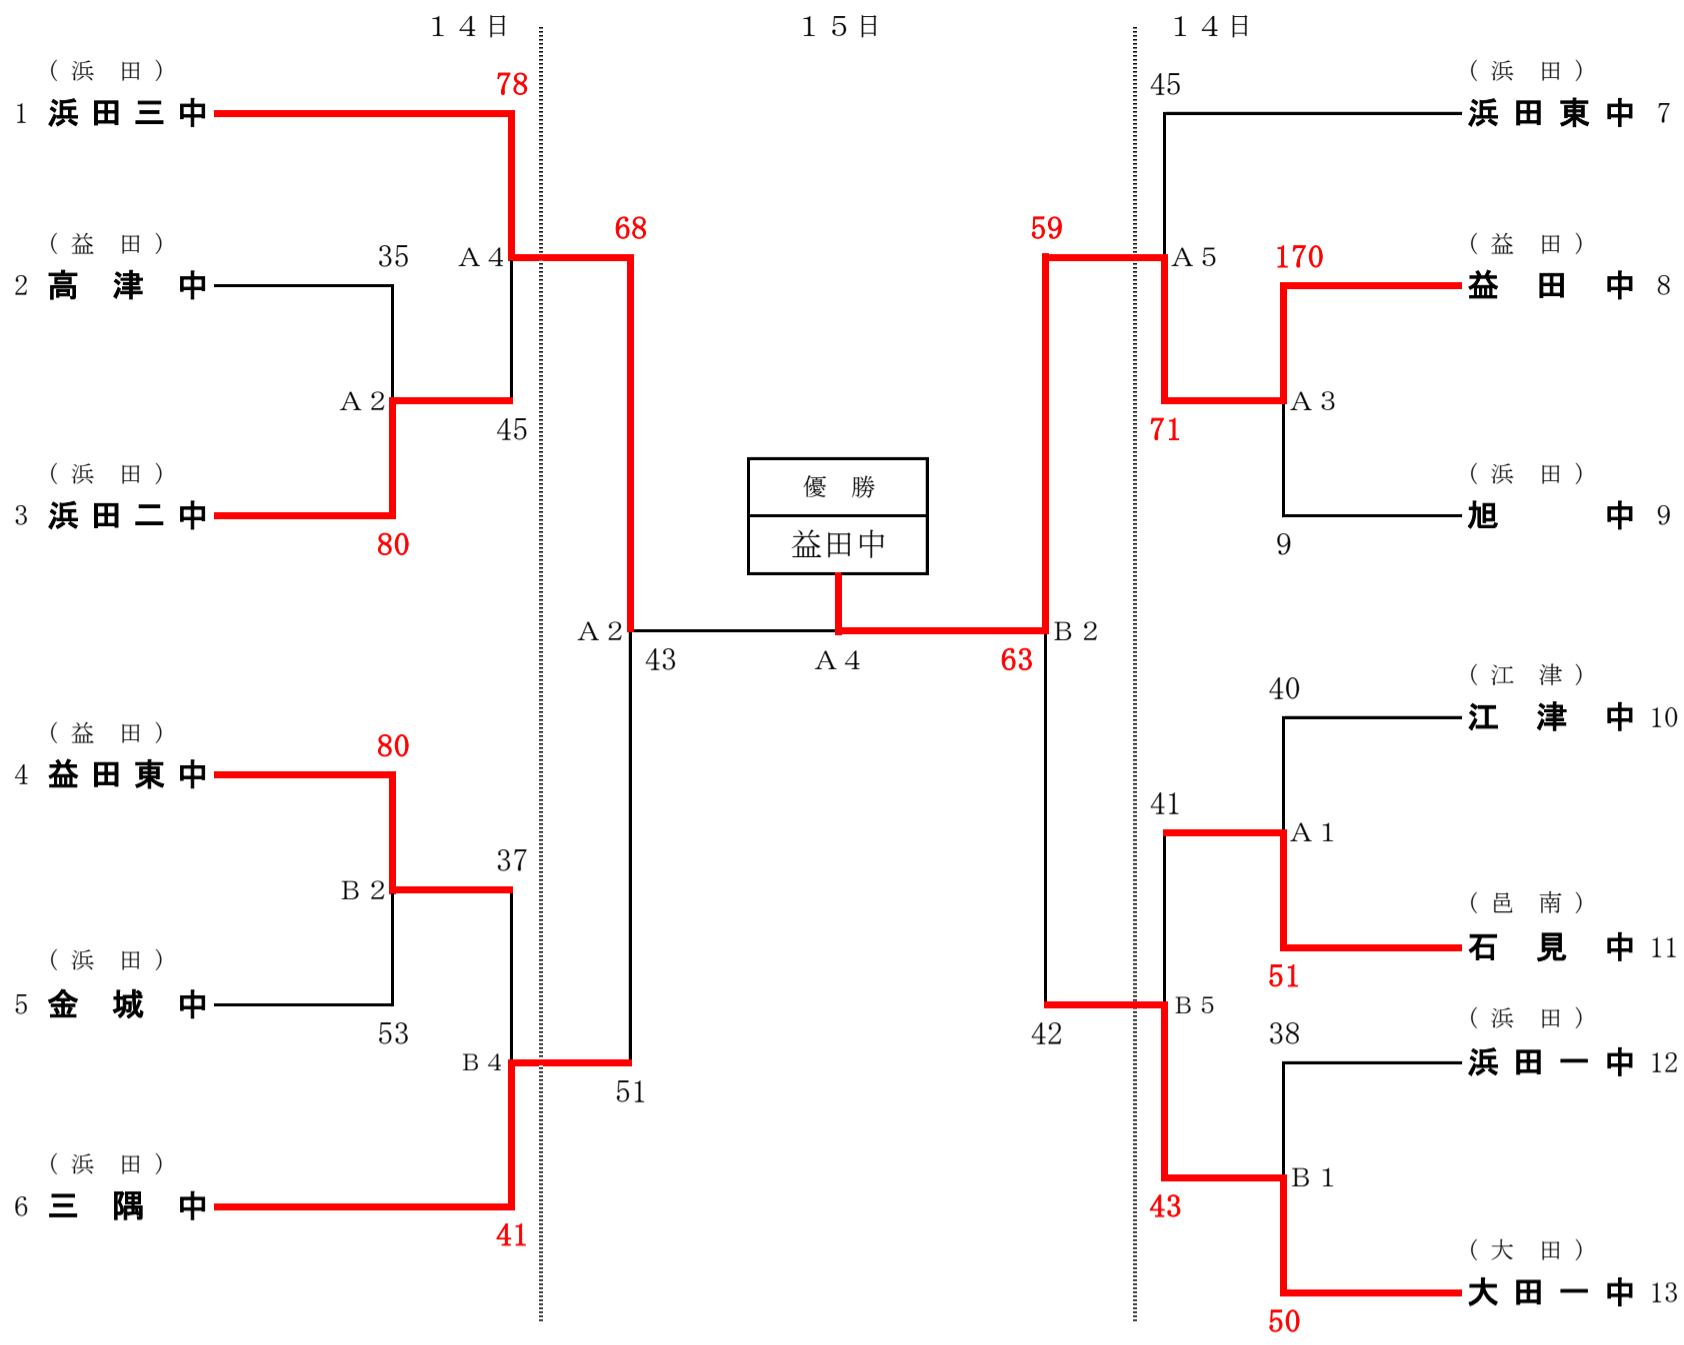

第67回 石見地区中学校新人バスケットボール大会 組み合わせ

【男子の部】

【女子の部】

会場 A・Bコート：島根県立体育館 C：浜田市立第一中学校体育館

試合時間 【14日】県立体育館 ① 9:00～ ② 10:20～ ③ 11:40～ ④ 13:00～ ⑤ 14:20～  
 【14日】浜田一中体育館 ① 9:15～ ② 10:35～ ③ 11:55～ ④ 13:15～ ⑤ 14:35～  
 【15日】県立体育館 ① 9:00～ ② 10:20～ ③ 11:40～ ④ 13:00～