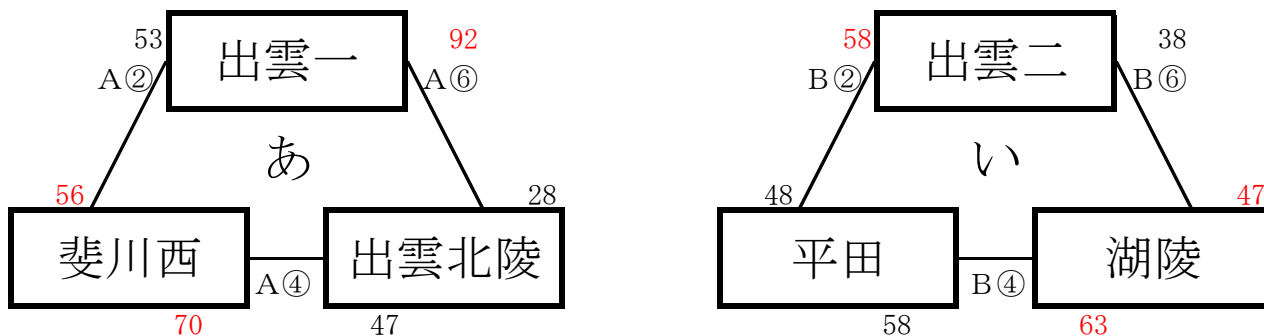

男子の部 大会結果

5日(火) 【予選リーグ】

あ1位 出雲市立斐川西 中学校

あ2位 出雲市立第一 中学校

あ3位 出雲北陵 中学校

い1位 出雲市立湖陵 中学校

い2位 出雲市立第二 中学校

い3位 出雲市立平田 中学校

6日(水) 【決勝トーナメント】

試合開始時刻 (5日) ①9:00 ②10:20 ③11:40 ④13:00 ⑤14:20

※女子のゲームにおいて、アリンクに決定戦がある場合：15:40

イリンクに決定戦がある場合：16:10

(6日) ①9:00 ②10:20 ③11:40 ④13:00

Aコート：アリーナ中央

Bコート：アリーナ南側

Cコート：アリーナ北側