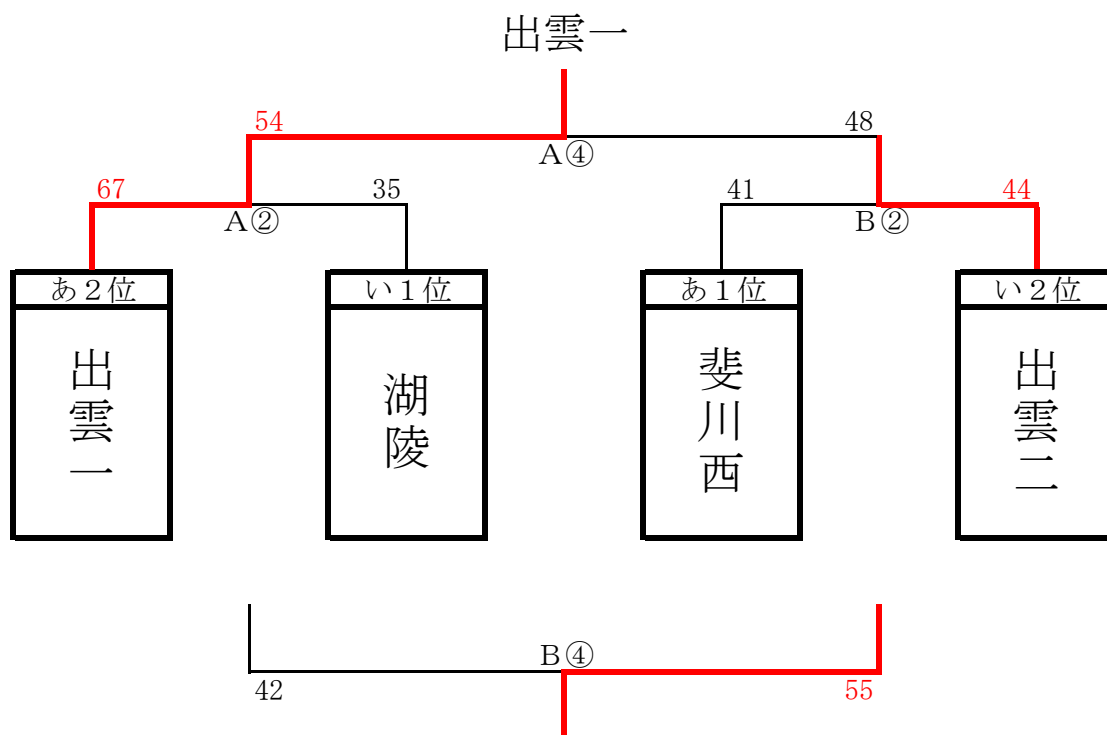

男子の部 大会結果

5日(火) 【予選リーグ】

あ1位 出雲市立斐川西 中学校

あ2位 出雲市立第一 中学校

あ3位 出雲北陵 中学校

い1位 出雲市立湖陵 中学校

い2位 出雲市立第二 中学校

い3位 出雲市立平田 中学校

6日(水) 【決勝トーナメント】

試合開始時刻 (5日) ①9:00 ②10:20 ③11:40 ④13:00 ⑤14:20

※女子のゲームにおいて、アリンクに決定戦がある場合：15:40

イリンクに決定戦がある場合：16:10

(6日) ①9:00 ②10:20 ③11:40 ④13:00

Aコート：アリーナ中央

Bコート：アリーナ南側

Cコート：アリーナ北側