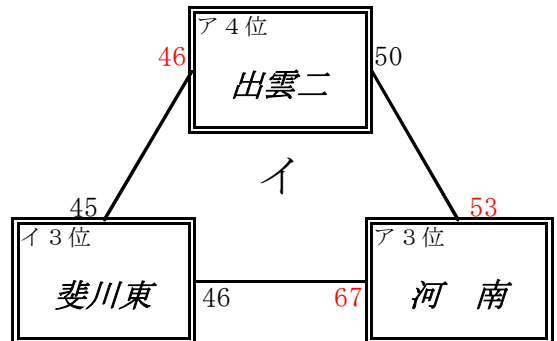

【順位決定リーグ】

【最終結果】

- 男子1位 出雲市立第二中学校
- 男子2位 出雲市立平田中学校
- 男子3位 出雲市立斐川西中学校
- 男子4位 出雲市立湖陵中学校
- 男子5位 出雲市立第一中学校

- 女子1位 出雲北陵中学校
- 女子2位 出雲市立第一中学校
- 女子3位 出雲市立平田中学校
- 女子4位 出雲市立斐川西中学校
- 女子5位 出雲市市立河南中学校
- 女子6位 出雲市立第二中学校
- 女子7位 出雲市立斐川東中学校