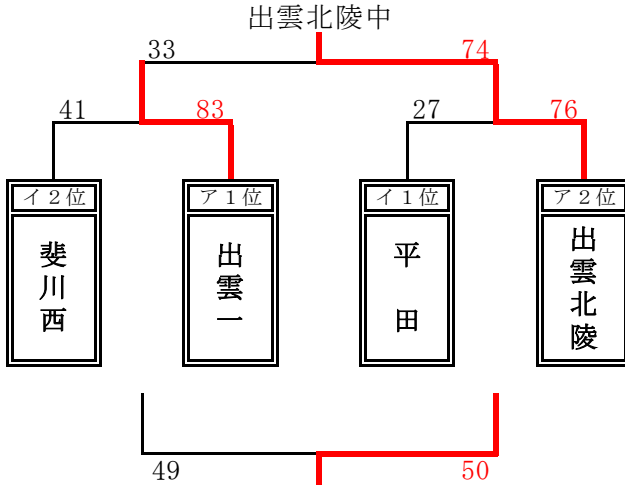

# 女子の部 試合結果

《10月10日（水）》

- ア1位 出雲市立第一中学校
- ア2位 出雲北陵中学校
- ア3位 出雲市立河南中学校
- ア4位 出雲市立第二中学校

- イ1位 出雲市立平田中学校
- イ2位 出雲市立斐川西中学校
- イ3位 出雲市立斐川東中学校

《10月11日（木）》

## 【決勝トーナメント】