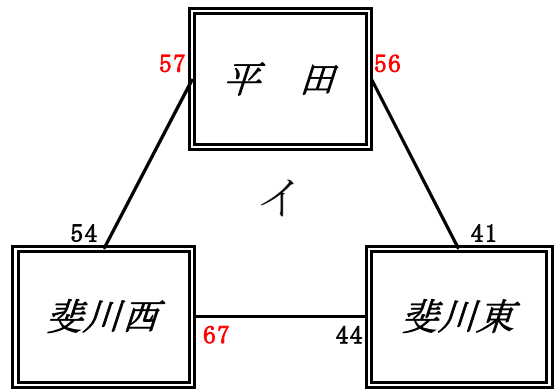

# 女子の部 試合結果

《10月10日（水）》

- ア1位 出雲市立第一中学校
- ア2位 出雲北陵中学校
- ア3位 出雲市立河南中学校
- ア4位 出雲市立第二中学校

- イ1位 出雲市立平田中学校
- イ2位 出雲市立斐川西中学校
- イ3位 出雲市立斐川東中学校

《10月11日（木）》

## 【決勝トーナメント】