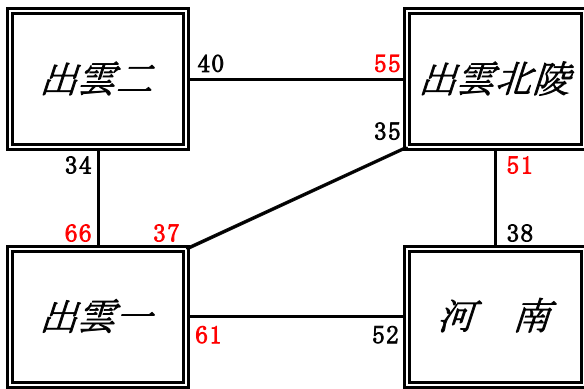

# 女子の部 試合結果

《10月10日（水）》

- ア1位 出雲市立第一中学校
- ア2位 出雲北陵中学校
- ア3位 出雲市立河南中学校
- ア4位 出雲市立第二中学校

- イ1位 出雲市立平田中学校
- イ2位 出雲市立斐川西中学校
- イ3位 出雲市立斐川東中学校

《10月11日（木）》

## 【決勝トーナメント】