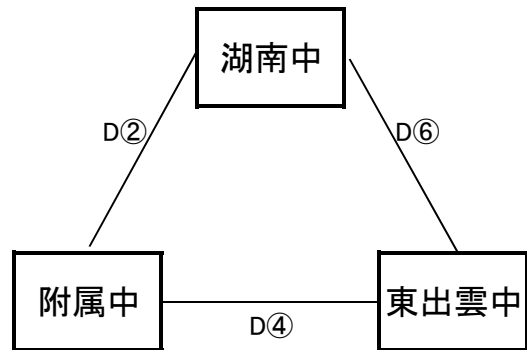

【男子予選リーグ】 6月7日(木) 島根体育館(C, Dコート)

《アリーグ》

予選順位 《アリーグ》

1位 _____ 中
 2位 _____ 中
 3位 _____ 中

《イリーグ》

予選順位 《イリーグ》

1位 _____ 中
 2位 _____ 中
 3位 _____ 中

《ウリーグ》

予選順位 《ウリーグ》

1位 _____ 中
 2位 _____ 中
 3位 _____ 中

《エリーグ》

予選順位 《エリーグ》

1位 _____ 中
 2位 _____ 中
 3位 _____ 中

【順位決定方法】

①勝ち数の多いチームを上位とする。

②三者同率の場合は、全ゲームの得失点差の多いチーム、総得点の多いチーム、総失点の少ないチームの順で決定する。決まらない場合は、抽選にて順位を決定する。

試合時間 一日目 ①9:00～ ②10:20～ ③11:40～ ④13:00～ ⑤14:20～ ⑥15:40～

試合時間 二日目 ①9:00～ ②10:20～ ③11:40～ ④13:00～

試合時間 三日目 ①10:00～ ②11:20～ ③12:40～