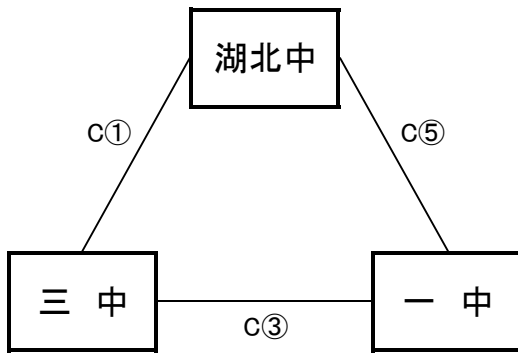

【男子予選リーグ】 6月7日(木) 島根体育館(C, Dコート)

《アリーグ》

予選順位 《アリーグ》

1位 _____ 中
 2位 _____ 中
 3位 _____ 中

《イリーグ》

予選順位 《イリーグ》

1位 _____ 中
 2位 _____ 中
 3位 _____ 中

《ウリーグ》

予選順位 《ウリーグ》

1位 _____ 中
 2位 _____ 中
 3位 _____ 中

《エリーグ》

予選順位 《エリーグ》

1位 _____ 中
 2位 _____ 中
 3位 _____ 中

【順位決定方法】

①勝ち数の多いチームを上位とする。

②三者同率の場合は、全ゲームの得失点差の多いチーム、総得点の多いチーム、総失点の少ないチームの順で決定する。決まらない場合は、抽選にて順位を決定する。

試合時間 一日目 ①9:00～ ②10:20～ ③11:40～ ④13:00～ ⑤14:20～ ⑥15:40～

試合時間 二日目 ①9:00～ ②10:20～ ③11:40～ ④13:00～

試合時間 三日目 ①10:00～ ②11:20～ ③12:40～