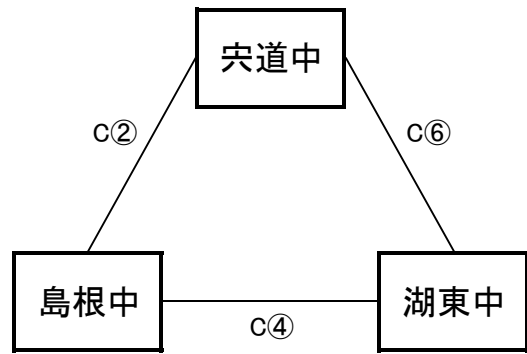

【男子予選リーグ】 6月7日(木) 島根体育館(C, Dコート)

《アリーグ》

予選順位 《アリーグ》

1位 _____ 中
 2位 _____ 中
 3位 _____ 中

《イリーグ》

予選順位 《イリーグ》

1位 _____ 中
 2位 _____ 中
 3位 _____ 中

《ウリーグ》

予選順位 《ウリーグ》

1位 _____ 中
 2位 _____ 中
 3位 _____ 中

《エリーグ》

予選順位 《エリーグ》

1位 _____ 中
 2位 _____ 中
 3位 _____ 中

【順位決定方法】

①勝ち数の多いチームを上位とする。

②三者同率の場合は、全ゲームの得失点差の多いチーム、総得点の多いチーム、総失点の少ないチームの順で決定する。決まらない場合は、抽選にて順位を決定する。

試合時間 一日目 ①9:00～ ②10:20～ ③11:40～ ④13:00～ ⑤14:20～ ⑥15:40～

試合時間 二日目 ①9:00～ ②10:20～ ③11:40～ ④13:00～

試合時間 三日目 ①10:00～ ②11:20～ ③12:40～