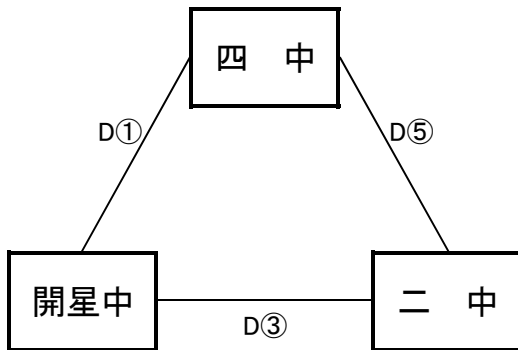

【男子予選リーグ】 6月7日(木) 島根体育館(C, Dコート)

《アリーグ》

予選順位 《アリーグ》

1位 _____ 中
 2位 _____ 中
 3位 _____ 中

《イリーグ》

予選順位 《イリーグ》

1位 _____ 中
 2位 _____ 中
 3位 _____ 中

《ウリーグ》

予選順位 《ウリーグ》

1位 _____ 中
 2位 _____ 中
 3位 _____ 中

《エリーグ》

予選順位 《エリーグ》

1位 _____ 中
 2位 _____ 中
 3位 _____ 中

【順位決定方法】

①勝ち数の多いチームを上位とする。

②三者同率の場合は、全ゲームの得失点差の多いチーム、総得点の多いチーム、総失点の少ないチームの順で決定する。決まらない場合は、抽選にて順位を決定する。

試合時間 一日目 ①9:00～ ②10:20～ ③11:40～ ④13:00～ ⑤14:20～ ⑥15:40～

試合時間 二日目 ①9:00～ ②10:20～ ③11:40～ ④13:00～

試合時間 三日目 ①10:00～ ②11:20～ ③12:40～