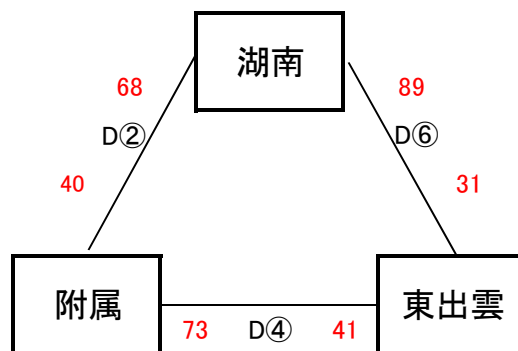

【男子予選リーグ】 6月7日(木) 島根体育館(C, Dコート)

《アリーグ》

予選順位 《アリーグ》

1位	松江一	中
2位	松江三	中
3位	湖北	中

《イリーグ》

予選順位 《イリーグ》

1位	湖東	中
2位	島根	中
3位	宍道	中

《ウリーグ》

予選順位 《ウリーグ》

1位	松江二	中
2位	松江四	中
3位	開星	中

《エリーグ》

予選順位 《エリーグ》

1位	湖南	中
2位	附属	中
3位	東出雲	中

【順位決定方法】

①勝ち数の多いチームを上位とする。

②三者同率の場合は、全ゲームの得失点差の多いチーム、総得点の多いチーム、総失点の少ないチームの順で決定する。決まらない場合は、抽選にて順位を決定する。

試合時間 一日目 ①9:00～ ②10:20～ ③11:40～ ④13:00～ ⑤14:20～ ⑥15:40～

試合時間 二日目 ①9:00～ ②10:20～ ③11:40～ ④13:00～

試合時間 三日目 ①10:00～ ②11:20～ ③12:40～