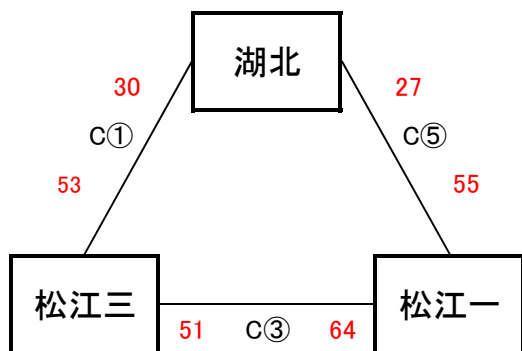

【男子予選リーグ】 6月7日(木) 島根体育館(C, Dコート)

《アリーグ》

予選順位 《アリーグ》

1位	松江一	中
2位	松江三	中
3位	湖北	中

《イリーグ》

予選順位 《イリーグ》

1位	湖東	中
2位	島根	中
3位	宍道	中

《ウリーグ》

予選順位 《ウリーグ》

1位	松江二	中
2位	松江四	中
3位	開星	中

《エリーグ》

予選順位 《エリーグ》

1位	湖南	中
2位	附属	中
3位	東出雲	中

【順位決定方法】

①勝ち数の多いチームを上位とする。

②三者同率の場合は、全ゲームの得失点差の多いチーム、総得点の多いチーム、総失点の少ないチームの順で決定する。決まらない場合は、抽選にて順位を決定する。

試合時間 一日目 ①9:00～ ②10:20～ ③11:40～ ④13:00～ ⑤14:20～ ⑥15:40～

試合時間 二日目 ①9:00～ ②10:20～ ③11:40～ ④13:00～

試合時間 三日目 ①10:00～ ②11:20～ ③12:40～