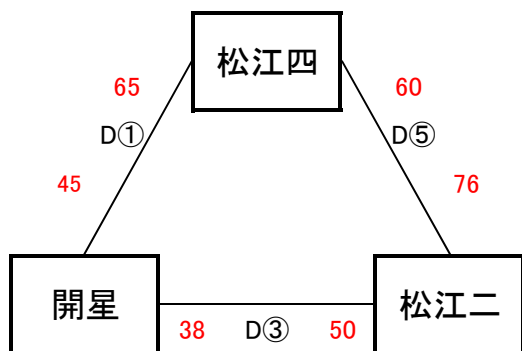

【男子予選リーグ】 6月7日(木) 島根体育館(C, Dコート)

《アリーグ》

予選順位 《アリーグ》

1位	松江一	中
2位	松江三	中
3位	湖北	中

《イリーグ》

予選順位 《イリーグ》

1位	湖東	中
2位	島根	中
3位	宍道	中

《ウリーグ》

予選順位 《ウリーグ》

1位	松江二	中
2位	松江四	中
3位	開星	中

《エリーグ》

予選順位 《エリーグ》

1位	湖南	中
2位	附属	中
3位	東出雲	中

【順位決定方法】

①勝ち数の多いチームを上位とする。

②三者同率の場合は、全ゲームの得失点差の多いチーム、総得点の多いチーム、総失点の少ないチームの順で決定する。決まらない場合は、抽選にて順位を決定する。

試合時間 一日目 ①9:00～ ②10:20～ ③11:40～ ④13:00～ ⑤14:20～ ⑥15:40～

試合時間 二日目 ①9:00～ ②10:20～ ③11:40～ ④13:00～

試合時間 三日目 ①10:00～ ②11:20～ ③12:40～