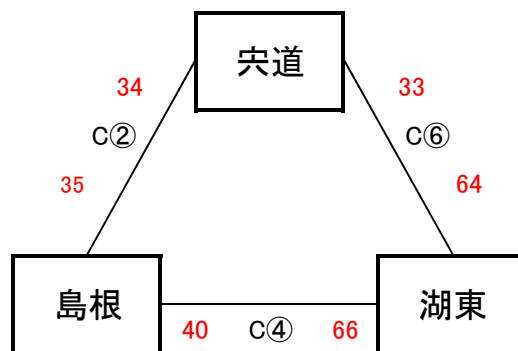

【男子予選リーグ】 6月7日(木) 島根体育館(C, Dコート)

《アリーグ》

予選順位 《アリーグ》

1位	松江一	中
2位	松江三	中
3位	湖北	中

《イリーグ》

予選順位 《イリーグ》

1位	湖東	中
2位	島根	中
3位	宍道	中

《ウリーグ》

予選順位 《ウリーグ》

1位	松江二	中
2位	松江四	中
3位	開星	中

《エリーグ》

予選順位 《エリーグ》

1位	湖南	中
2位	附属	中
3位	東出雲	中

【順位決定方法】

①勝ち数の多いチームを上位とする。

②三者同率の場合は、全ゲームの得失点差の多いチーム、総得点の多いチーム、総失点の少ないチームの順で決定する。決まらない場合は、抽選にて順位を決定する。

試合時間 一日目 ①9:00～ ②10:20～ ③11:40～ ④13:00～ ⑤14:20～ ⑥15:40～

試合時間 二日目 ①9:00～ ②10:20～ ③11:40～ ④13:00～

試合時間 三日目 ①10:00～ ②11:20～ ③12:40～