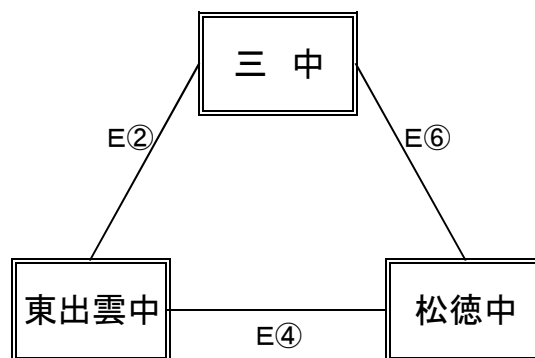

【女子予選リーグ】 6月7日(木) 東出雲町総合体育館(E, Fコート)

《ありーグ》

予選順位 《ありーグ》

1位 \_\_\_\_\_ 中  
 2位 \_\_\_\_\_ 中  
 3位 \_\_\_\_\_ 中

《いりーグ》

予選順位 《いりーグ》

1位 \_\_\_\_\_ 中  
 2位 \_\_\_\_\_ 中  
 3位 \_\_\_\_\_ 中

《うりーグ》

予選順位 《うりーグ》

1位 \_\_\_\_\_ 中  
 2位 \_\_\_\_\_ 中  
 3位 \_\_\_\_\_ 中

《えりーグ》

予選順位 《えりーグ》

1位 \_\_\_\_\_ 中  
 2位 \_\_\_\_\_ 中  
 3位 \_\_\_\_\_ 中

【順位決定方法】

①勝ち数の多いチームを上位とする。

②三者同率の場合は、全ゲームの得失点差の多いチーム、総得点の多いチーム、総失点の少ないチームの順で決定する。決まらない場合は、抽選にて順位を決定する。