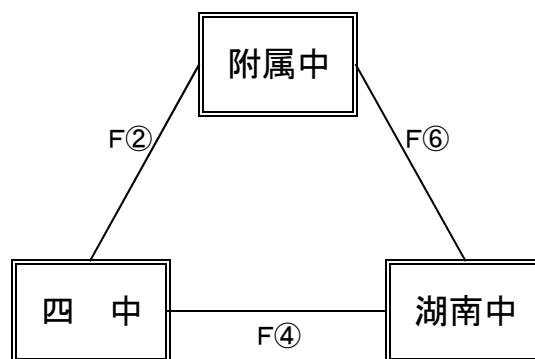

【女子予選リーグ】 6月7日(木) 東出雲町総合体育館(E, Fコート)

《ありーグ》

予選順位 《ありーグ》

1位 \_\_\_\_\_ 中  
 2位 \_\_\_\_\_ 中  
 3位 \_\_\_\_\_ 中

《いりーグ》

予選順位 《いりーグ》

1位 \_\_\_\_\_ 中  
 2位 \_\_\_\_\_ 中  
 3位 \_\_\_\_\_ 中

《うりーグ》

予選順位 《うりーグ》

1位 \_\_\_\_\_ 中  
 2位 \_\_\_\_\_ 中  
 3位 \_\_\_\_\_ 中

《えりーグ》

予選順位 《えりーグ》

1位 \_\_\_\_\_ 中  
 2位 \_\_\_\_\_ 中  
 3位 \_\_\_\_\_ 中

【順位決定方法】

①勝ち数の多いチームを上位とする。

②三者同率の場合は、全ゲームの得失点差の多いチーム、総得点の多いチーム、総失点の少ないチームの順で決定する。決まらない場合は、抽選にて順位を決定する。

試合時間 一日目 ①9:00～ ②10:20～ ③11:40～ ④13:00～ ⑤14:20～ ⑥15:40～

試合時間 二日目 ①9:00～ ②10:20～ ③11:40～ ④13:00～

試合時間 三日目 ①10:00～ ②11:20～ ③12:40～