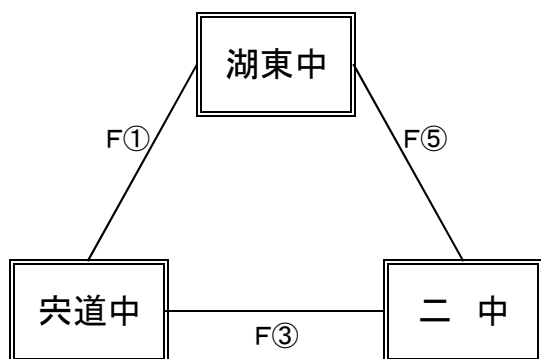

【女子予選リーグ】 6月7日(木) 東出雲町総合体育館(E, Fコート)

《ありーグ》

予選順位 《ありーグ》

1位 \_\_\_\_\_ 中  
 2位 \_\_\_\_\_ 中  
 3位 \_\_\_\_\_ 中

《いりーグ》

予選順位 《いりーグ》

1位 \_\_\_\_\_ 中  
 2位 \_\_\_\_\_ 中  
 3位 \_\_\_\_\_ 中

《うりーグ》

予選順位 《うりーグ》

1位 \_\_\_\_\_ 中  
 2位 \_\_\_\_\_ 中  
 3位 \_\_\_\_\_ 中

《えりーグ》

予選順位 《えりーグ》

1位 \_\_\_\_\_ 中  
 2位 \_\_\_\_\_ 中  
 3位 \_\_\_\_\_ 中

【順位決定方法】

①勝ち数の多いチームを上位とする。

②三者同率の場合は、全ゲームの得失点差の多いチーム、総得点の多いチーム、総失点の少ないチームの順で決定する。決まらない場合は、抽選にて順位を決定する。