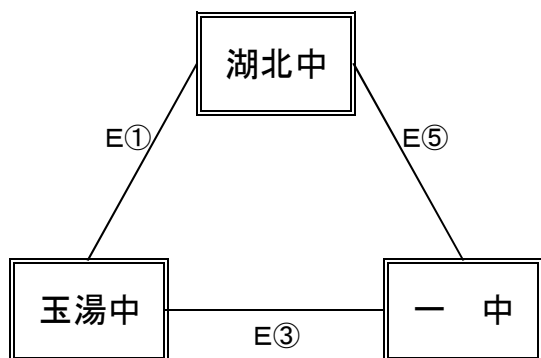

【女子予選リーグ】 6月7日(木) 東出雲町総合体育館(E, Fコート)

《ありーグ》

予選順位 《ありーグ》

1位 \_\_\_\_\_ 中  
 2位 \_\_\_\_\_ 中  
 3位 \_\_\_\_\_ 中

《いりーグ》

予選順位 《いりーグ》

1位 \_\_\_\_\_ 中  
 2位 \_\_\_\_\_ 中  
 3位 \_\_\_\_\_ 中

《うりーグ》

予選順位 《うりーグ》

1位 \_\_\_\_\_ 中  
 2位 \_\_\_\_\_ 中  
 3位 \_\_\_\_\_ 中

《えりーグ》

予選順位 《えりーグ》

1位 \_\_\_\_\_ 中  
 2位 \_\_\_\_\_ 中  
 3位 \_\_\_\_\_ 中

【順位決定方法】

①勝ち数の多いチームを上位とする。

②三者同率の場合は、全ゲームの得失点差の多いチーム、総得点の多いチーム、総失点の少ないチームの順で決定する。決まらない場合は、抽選にて順位を決定する。