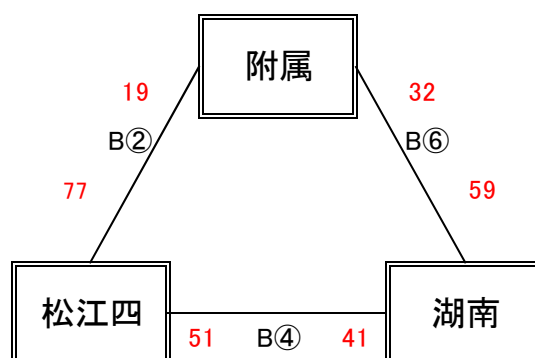

【女子予選リーグ】 6月7日(木) 東出雲町総合体育館(E, Fコート)

《ありリーグ》

予選順位 《ありリーグ》

1位	松江一	中
2位	湖北	中
3位	玉湯	中

《いリーグ》

予選順位 《いリーグ》

1位	松徳学院	中
2位	松江三	中
3位	東出雲	中

《うリーグ》

予選順位 《うリーグ》

1位	松江二	中
2位	湖東	中
3位	宍道	中

《えリーグ》

予選順位 《えリーグ》

1位	松江四	中
2位	湖南	中
3位	附属	中

【順位決定方法】

①勝ち数の多いチームを上位とする。

②三者同率の場合は、全ゲームの得失点差の多いチーム、総得点の多いチーム、総失点の少ないチームの順で決定する。決まらない場合は、抽選にて順位を決定する。

試合時間 一日目 ①9:00～ ②10:20～ ③11:40～ ④13:00～ ⑤14:20～ ⑥15:40～

試合時間 二日目 ①9:00～ ②10:20～ ③11:40～ ④13:00～

試合時間 三日目 ①10:00～ ②11:20～ ③12:40～