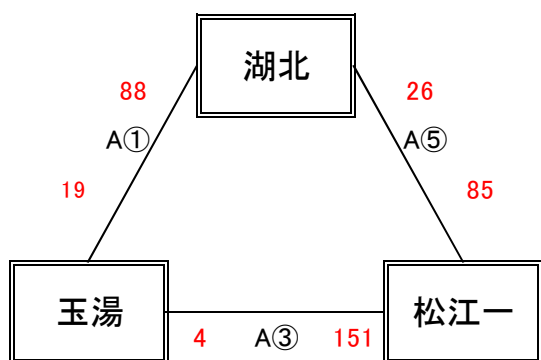

【女子予選リーグ】 6月7日(木) 東出雲町総合体育館(E, Fコート)

《ありリーグ》

予選順位 《ありリーグ》

1位	松江一	中
2位	湖北	中
3位	玉湯	中

《いリーグ》

予選順位 《いリーグ》

1位	松徳学院	中
2位	松江三	中
3位	東出雲	中

《うリーグ》

予選順位 《うリーグ》

1位	松江二	中
2位	湖東	中
3位	宍道	中

《えリーグ》

予選順位 《えリーグ》

1位	松江四	中
2位	湖南	中
3位	附属	中

【順位決定方法】

①勝ち数の多いチームを上位とする。

②三者同率の場合は、全ゲームの得失点差の多いチーム、総得点の多いチーム、総失点の少ないチームの順で決定する。決まらない場合は、抽選にて順位を決定する。

試合時間 一日目 ①9:00～ ②10:20～ ③11:40～ ④13:00～ ⑤14:20～ ⑥15:40～

試合時間 二日目 ①9:00～ ②10:20～ ③11:40～ ④13:00～

試合時間 三日目 ①10:00～ ②11:20～ ③12:40～