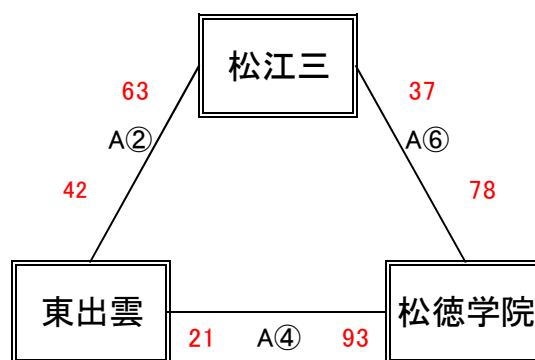

【女子予選リーグ】 6月7日(木) 東出雲町総合体育館(E, Fコート)

《ありリーグ》

予選順位 《ありリーグ》

1位	松江一	中
2位	湖北	中
3位	玉湯	中

《いリーグ》

予選順位 《いリーグ》

1位	松徳学院	中
2位	松江三	中
3位	東出雲	中

《うリーグ》

予選順位 《うリーグ》

1位	松江二	中
2位	湖東	中
3位	宍道	中

《えリーグ》

予選順位 《えリーグ》

1位	松江四	中
2位	湖南	中
3位	附属	中

【順位決定方法】

①勝ち数の多いチームを上位とする。

②三者同率の場合は、全ゲームの得失点差の多いチーム、総得点の多いチーム、総失点の少ないチームの順で決定する。決まらない場合は、抽選にて順位を決定する。

試合時間 一日目 ①9:00～ ②10:20～ ③11:40～ ④13:00～ ⑤14:20～ ⑥15:40～

試合時間 二日目 ①9:00～ ②10:20～ ③11:40～ ④13:00～

試合時間 三日目 ①10:00～ ②11:20～ ③12:40～