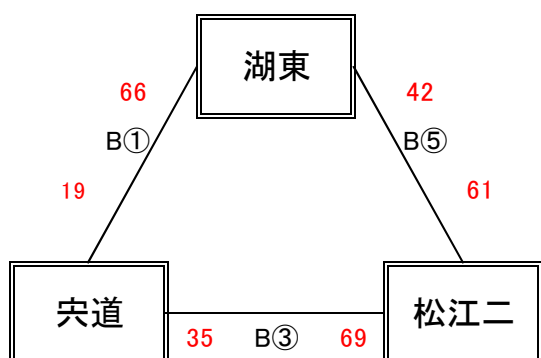

【女子予選リーグ】 6月7日(木) 東出雲町総合体育館(E, Fコート)

《ありリーグ》

予選順位 《ありリーグ》

1位	松江一	中
2位	湖北	中
3位	玉湯	中

《いリーグ》

予選順位 《いリーグ》

1位	松徳学院	中
2位	松江三	中
3位	東出雲	中

《うリーグ》

予選順位 《うリーグ》

1位	松江二	中
2位	湖東	中
3位	宍道	中

《えリーグ》

予選順位 《えリーグ》

1位	松江四	中
2位	湖南	中
3位	附属	中

【順位決定方法】

①勝ち数の多いチームを上位とする。

②三者同率の場合は、全ゲームの得失点差の多いチーム、総得点の多いチーム、総失点の少ないチームの順で決定する。決まらない場合は、抽選にて順位を決定する。

試合時間 一日目 ①9:00～ ②10:20～ ③11:40～ ④13:00～ ⑤14:20～ ⑥15:40～

試合時間 二日目 ①9:00～ ②10:20～ ③11:40～ ④13:00～

試合時間 三日目 ①10:00～ ②11:20～ ③12:40～