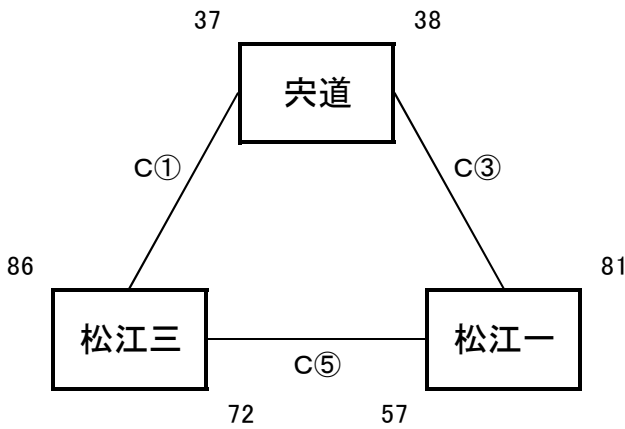

【男子予選リーグ】 10月11日(木) 島根体育館(C、Dコート)

《ア リーグ》

予選順位 《ア リーグ》

1位	松江三	中
2位	松江一	中
3位	宍道	中

《イ リーグ》

予選順位 《イ リーグ》

1位	湖東	中
2位	島根	中
3位	東出雲	中

《ウ リーグ》

予選順位 《ウ リーグ》

1位	湖南	中
2位	松江二	中
3位	湖北	中

《エ リーグ》

予選順位 《エ リーグ》

1位	松江四	中
2位	開星	中
3位	附属	中

【順位決定方法】

①勝ち数の多いチームを上位とする。

②三者同率の場合は、得失点差で順位を決定する。決まらない場合は、総得点の多いチーム、総失点の少ないチームの順で順位を決定する。さらに決まらない場合は、抽選にて順位を決定する。

試合時間 ①9:00～ ②10:20～ ③11:40～ ④13:00～ ⑤14:20～ ⑥15:40～

【男子決勝トーナメント】 10月12日(金): 島根体育館 13日(土): 松江市総合体育館(サブアリーナ)