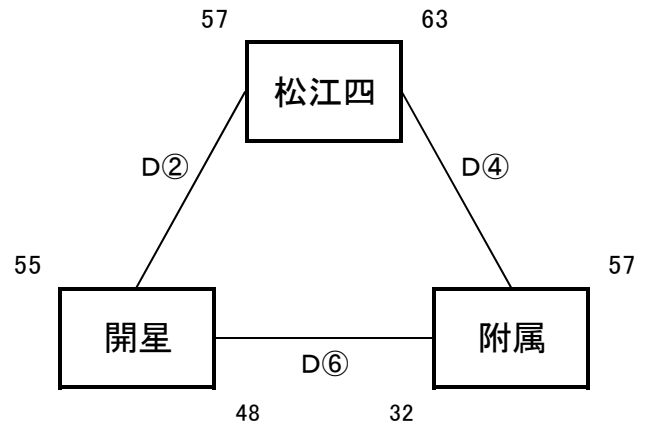

【男子予選リーグ】 10月11日(木) 島根体育館(C、Dコート)

《ア リーグ》

予選順位 《ア リーグ》

1位	松江三	中
2位	松江一	中
3位	宍道	中

《イ リーグ》

予選順位 《イ リーグ》

1位	湖東	中
2位	島根	中
3位	東出雲	中

《ウ リーグ》

予選順位 《ウ リーグ》

1位	湖南	中
2位	松江二	中
3位	湖北	中

《エ リーグ》

予選順位 《エ リーグ》

1位	松江四	中
2位	開星	中
3位	附属	中

【順位決定方法】

①勝ち数の多いチームを上位とする。

②三者同率の場合は、得失点差で順位を決定する。決まらない場合は、総得点の多いチーム、総失点の少ないチームの順で順位を決定する。さらに決まらない場合は、抽選にて順位を決定する。

試合時間 ①9:00～ ②10:20～ ③11:40～ ④13:00～ ⑤14:20～ ⑥15:40～

【男子決勝トーナメント】 10月12日(金): 島根体育館 13日(土): 松江市総合体育館(サブアリーナ)