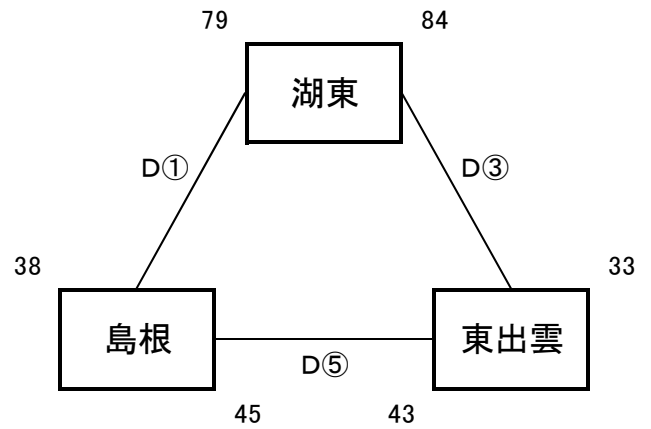

【男子予選リーグ】 10月11日(木) 島根体育館(C、Dコート)

《ア リーグ》

予選順位 《ア リーグ》

1位	松江三	中
2位	松江一	中
3位	宍道	中

《イ リーグ》

予選順位 《イ リーグ》

1位	湖東	中
2位	島根	中
3位	東出雲	中

《ウ リーグ》

予選順位 《ウ リーグ》

1位	湖南	中
2位	松江二	中
3位	湖北	中

《エ リーグ》

予選順位 《エ リーグ》

1位	松江四	中
2位	開星	中
3位	附属	中

【順位決定方法】

①勝ち数の多いチームを上位とする。

②三者同率の場合は、得失点差で順位を決定する。決まらない場合は、総得点の多いチーム、総失点の少ないチームの順で順位を決定する。さらに決まらない場合は、抽選にて順位を決定する。

試合時間 ①9:00～ ②10:20～ ③11:40～ ④13:00～ ⑤14:20～ ⑥15:40～

【男子決勝トーナメント】 10月12日(金): 島根体育館 13日(土): 松江市総合体育館(サブアリーナ)