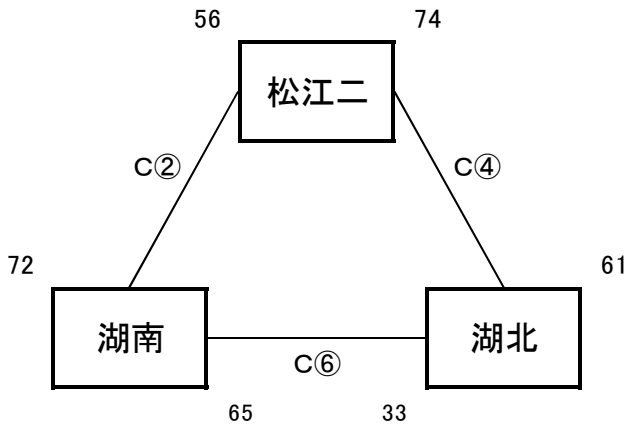

【男子予選リーグ】 10月11日(木) 島根体育館(C、Dコート)

《ア リーグ》

予選順位 《ア リーグ》

1位	松江三	中
2位	松江一	中
3位	宍道	中

《イ リーグ》

予選順位 《イ リーグ》

1位	湖東	中
2位	島根	中
3位	東出雲	中

《ウ リーグ》

予選順位 《ウ リーグ》

1位	湖南	中
2位	松江二	中
3位	湖北	中

《エ リーグ》

予選順位 《エ リーグ》

1位	松江四	中
2位	開星	中
3位	附属	中

【順位決定方法】

①勝ち数の多いチームを上位とする。

②三者同率の場合は、得失点差で順位を決定する。決まらない場合は、総得点の多いチーム、総失点の少ないチームの順で順位を決定する。さらに決まらない場合は、抽選にて順位を決定する。

試合時間 ①9:00～ ②10:20～ ③11:40～ ④13:00～ ⑤14:20～ ⑥15:40～

【男子決勝トーナメント】 10月12日(金): 島根体育館 13日(土): 松江市総合体育館(サブアリーナ)