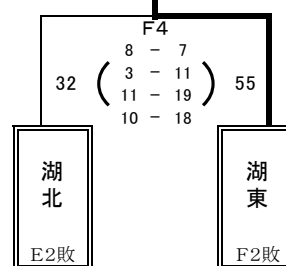

【男子決勝トーナメント 1日目】 6月8日(金) 島根体育館(C・Dコート)

男子5位決定リーグ

男子5位決定リーグ

【女子決勝トーナメント 1日目】 6月8日(金) 東出雲町総合体育館(E・Fコート)

女子5位決定リーグ

女子5位決定リーグ

【男女決勝トーナメント 2日目】 6月9日(土) 松江市総合体育館(A・Bコート)

第14回松江市中学校総合体育大会バスケットボール大会 最終結果