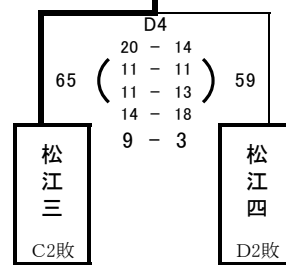

【男子決勝トーナメント 1日目】 6月8日(金) 島根体育館(C・Dコート)

男子5位決定リーグ

男子5位決定リーグ

【女子決勝トーナメント 1日目】 6月8日(金) 東出雲町総合体育館(E・Fコート)

女子5位決定リーグ

女子5位決定リーグ

【男女決勝トーナメント 2日目】 6月9日(土) 松江市総合体育館(A・Bコート)

第14回松江市中学校総合体育大会バスケットボール大会 最終結果