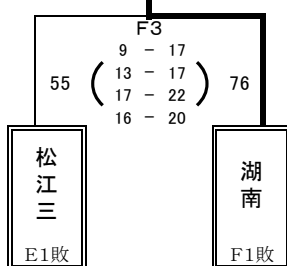

【男子決勝トーナメント 1日目】 6月8日(金) 島根体育館(C・Dコート)

男子5位決定リーグ

男子5位決定リーグ

【女子決勝トーナメント 1日目】 6月8日(金) 東出雲町総合体育館(E・Fコート)

女子5位決定リーグ

女子5位決定リーグ

【男女決勝トーナメント 2日目】 6月9日(土) 松江市総合体育館(A・Bコート)

第14回松江市中学校総合体育大会バスケットボール大会 最終結果