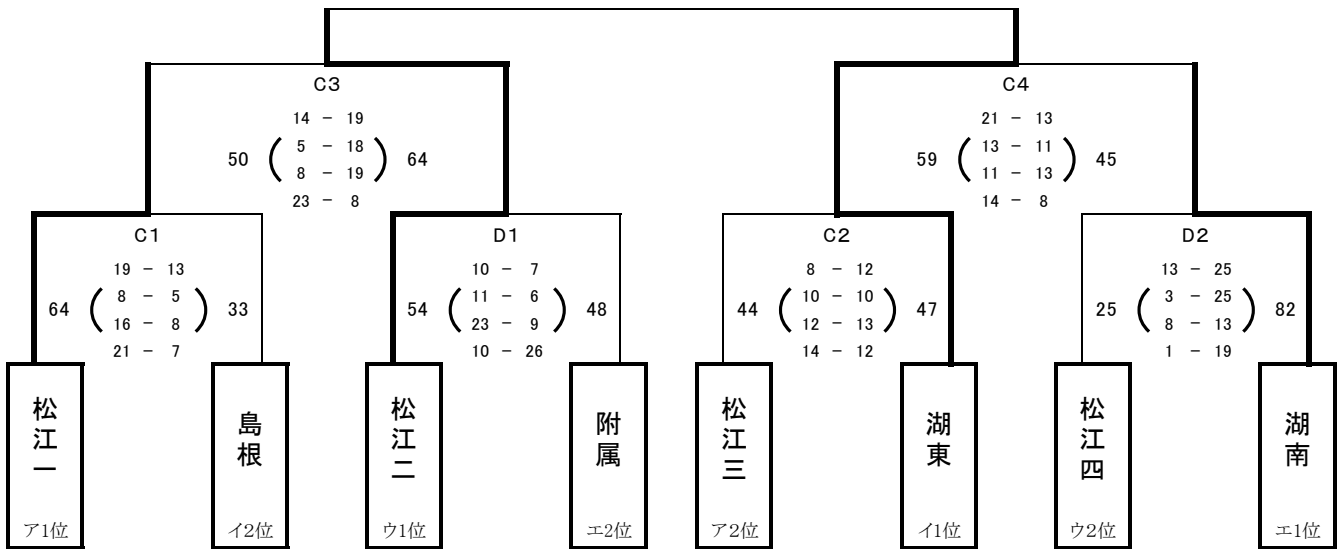

【男子決勝トーナメント 1日目】 6月8日(金) 島根体育館(C・Dコート)

男子5位決定リーグ

男子5位決定リーグ

【女子決勝トーナメント 1日目】 6月8日(金) 東出雲町総合体育館(E・Fコート)

女子5位決定リーグ

女子5位決定リーグ

【男女決勝トーナメント 2日目】 6月9日(土) 松江市総合体育館(A・Bコート)

第14回松江市中学校総合体育大会バスケットボール大会 最終結果

男子の部

優勝	松江二中
2位	湖東中
3位	湖南中
4位	松江一中
5位	島大附中
5位	松江三中
7位	松江四中

女子の部

優勝	松江一中
2位	松徳学院中
3位	松江四中
4位	松江二中
5位	湖南中
5位	湖東中
7位	松江三中