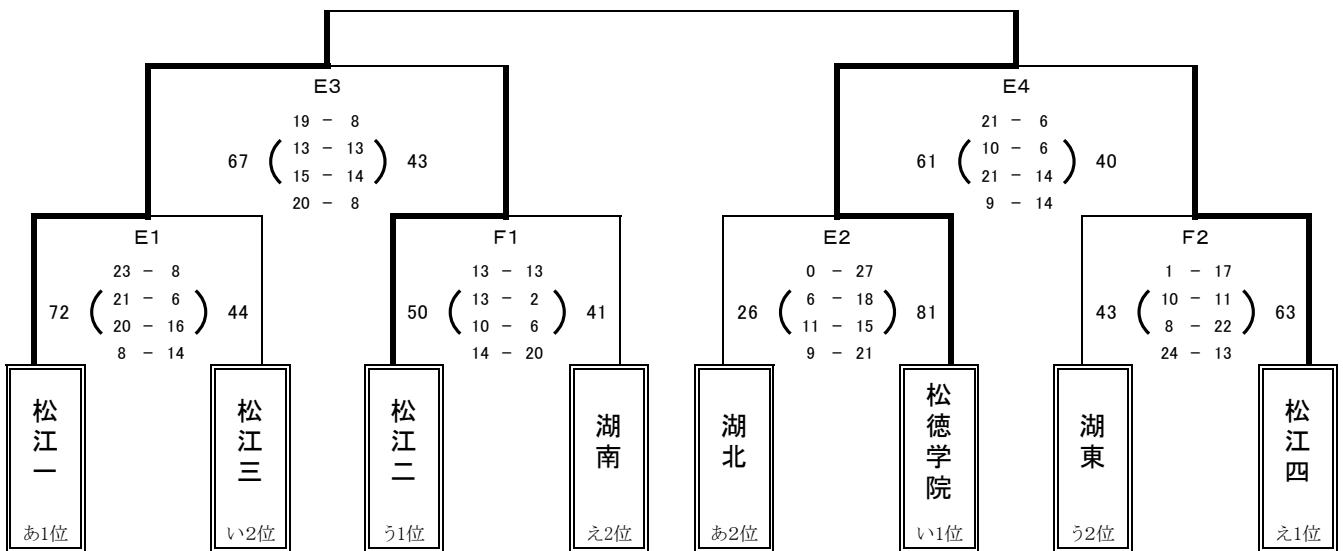

【男子決勝トーナメント 1日目】 6月8日(金) 島根体育館(C・Dコート)

男子5位決定リーグ

男子5位決定リーグ

【女子決勝トーナメント 1日目】 6月8日(金) 東出雲町総合体育館(E・Fコート)

女子5位決定リーグ

女子5位決定リーグ

【男女決勝トーナメント 2日目】 6月9日(土) 松江市総合体育館(A・Bコート)

第14回松江市中学校総合体育大会バスケットボール大会 最終結果