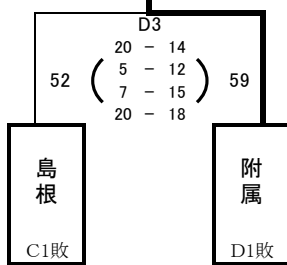

【男子決勝トーナメント 1日目】 6月8日(金) 島根体育館(C・Dコート)

男子5位決定リーグ

男子5位決定リーグ

【女子決勝トーナメント 1日目】 6月8日(金) 東出雲町総合体育館(E・Fコート)

女子5位決定リーグ

女子5位決定リーグ

【男女決勝トーナメント 2日目】 6月9日(土) 松江市総合体育館(A・Bコート)

第14回松江市中学校総合体育大会バスケットボール大会 最終結果

男子の部

優勝	松江二中
2位	湖東中
3位	湖南中
4位	松江一中
5位	島大附中
5位	松江三中
7位	松江四中

女子の部

優勝	松江一中
2位	松徳学院中
3位	松江四中
4位	松江二中
5位	湖南中
5位	湖東中
7位	松江三中