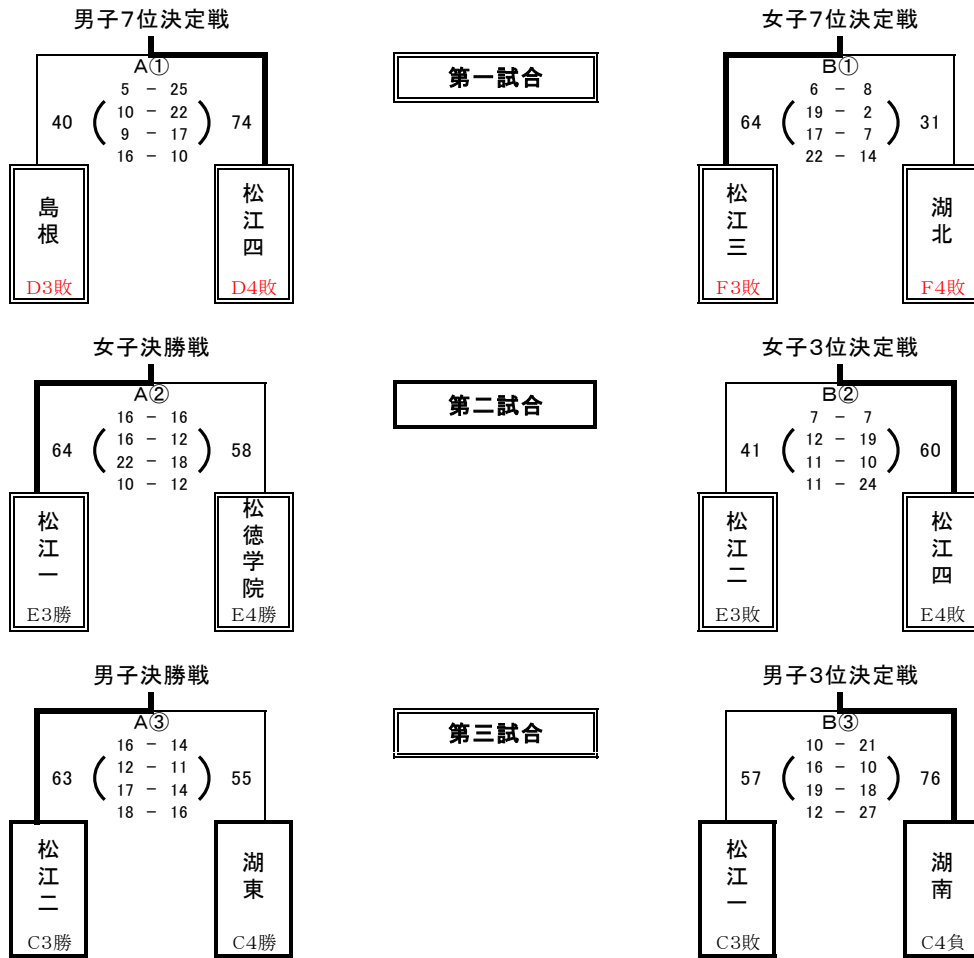

【男子決勝トーナメント 1日目】 6月8日(金) 島根体育館(C・Dコート)

男子5位決定リーグ

男子5位決定リーグ

【女子決勝トーナメント 1日目】 6月8日(金) 東出雲町総合体育館(E・Fコート)

女子5位決定リーグ

女子5位決定リーグ

【男女決勝トーナメント 2日目】 6月9日(土) 松江市総合体育館(A・Bコート)

第14回松江市中学校総合体育大会バスケットボール大会 最終結果

男子の部

優勝	松江二中
2位	湖東中
3位	湖南中
4位	松江一中
5位	島大附中
5位	松江三中
7位	松江四中

女子の部

優勝	松江一中
2位	松徳学院中
3位	松江四中
4位	松江二中
5位	湖南中
5位	湖東中
7位	松江三中