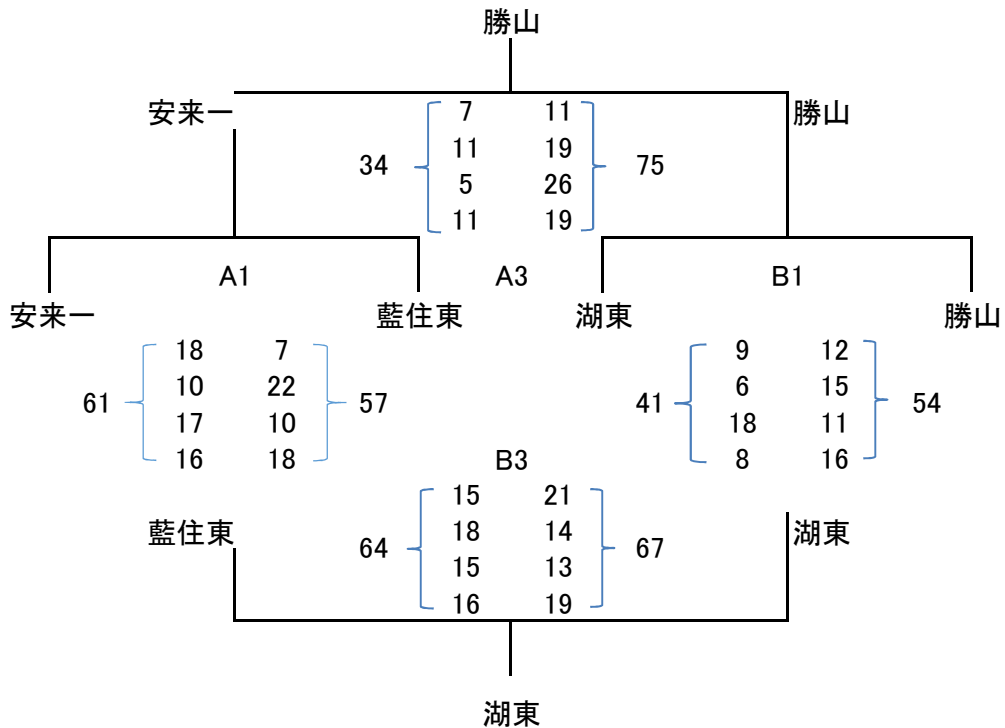

## 【2日目(2日)・・・男女2位トーナメント:東出雲体育館】

### ○男子2位トーナメント

### ○女子2位トーナメント

〈試合時間〉 ①9:00 ②10:15 ③11:30 ④12:45

8分-2分-8分(ハーフ8分)8分-2分-8分