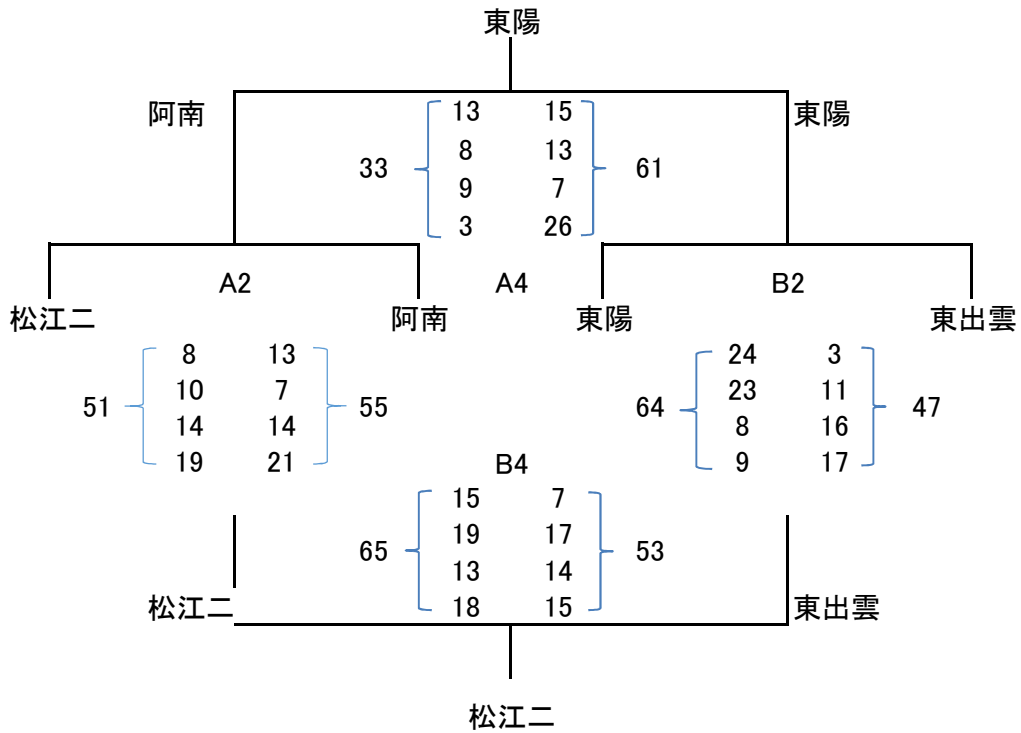

## 【2日目(2日)・・・男女2位トーナメント:東出雲体育館】

### ○男子2位トーナメント

### ○女子2位トーナメント

〈試合時間〉 ①9:00 ②10:15 ③11:30 ④12:45

8分-2分-8分(ハーフ8分)8分-2分-8分