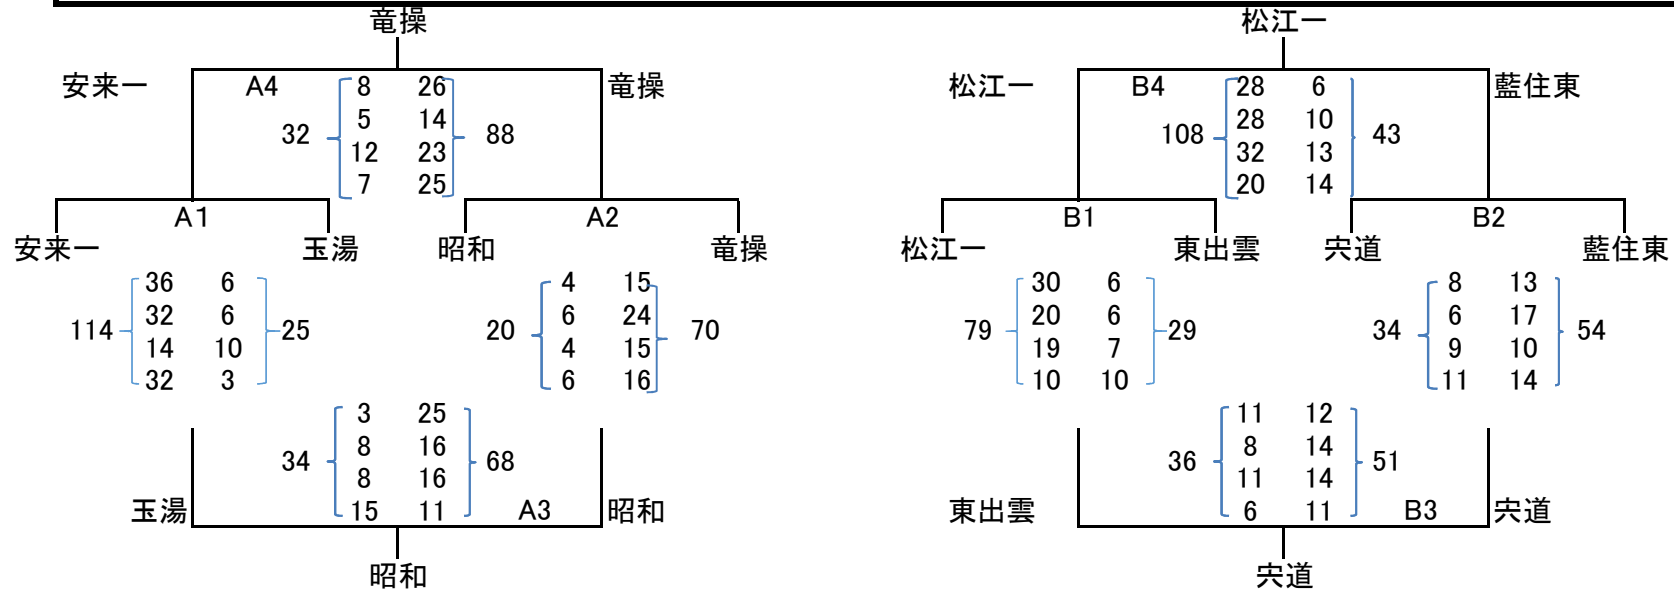

女子組み合わせ

A・Bリーグ（東出雲中体育館）

第1試合 9:30~
 第2試合 11:00~
 第3試合 13:00~
 第4試合 14:30~

C・Dリーグ（東出雲体育館）

第1試合 9:30~
 第2試合 11:00~
 第3試合 13:00~
 第4試合 14:30~

第二試合のアップを8:00~8:45
 第一試合のアップを8:45~9:30 とします。