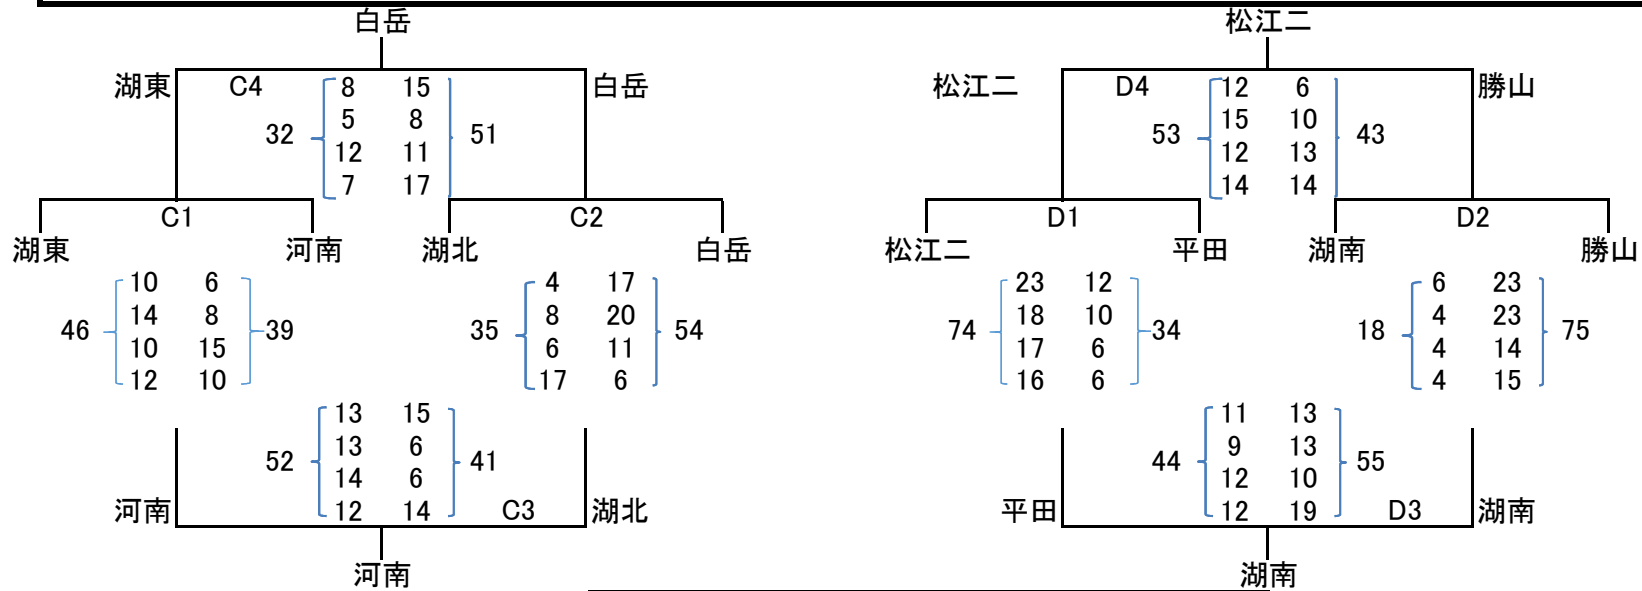

女子組み合わせ

A・Bリーグ（東出雲中体育館）

第1試合 9:30~
 第2試合 11:00~
 第3試合 13:00~
 第4試合 14:30~

C・Dリーグ（東出雲体育館）

第1試合 9:30~
 第2試合 11:00~
 第3試合 13:00~
 第4試合 14:30~

第二試合のアップを8:00~8:45
 第一試合のアップを8:45~9:30 とします。