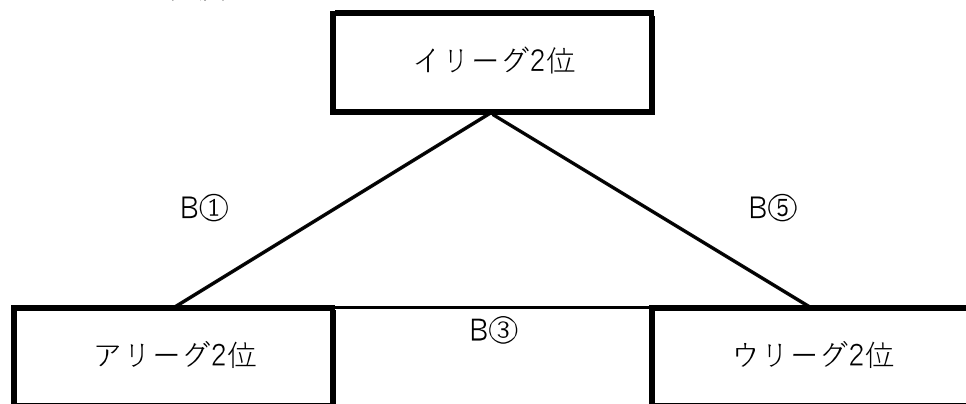

男女1・2位順位決定リーグ【2日目 鹿島総合体育館会場（2面）】 << 試合時間 ①9:00 ②10:15 ③11:30 ④12:45 ⑤14:00 ⑥15:15

女子4～6位決定リーグ

女子1～3位決定リーグ

男子4～6位決定リーグ

男子1～3位決定リーグ

男子交流戦【2日目 松江一中会場（2面）】

女子交流戦【2日目 松江二中会場（2面）】

交流戦については、初日の3・4位のチーム、県内の参加希望チームで行います。初日の組み合わせや同県同士の対戦を考慮し、当日の朝に組み合わせを決定しますので、8:30までには会場にお越しください。