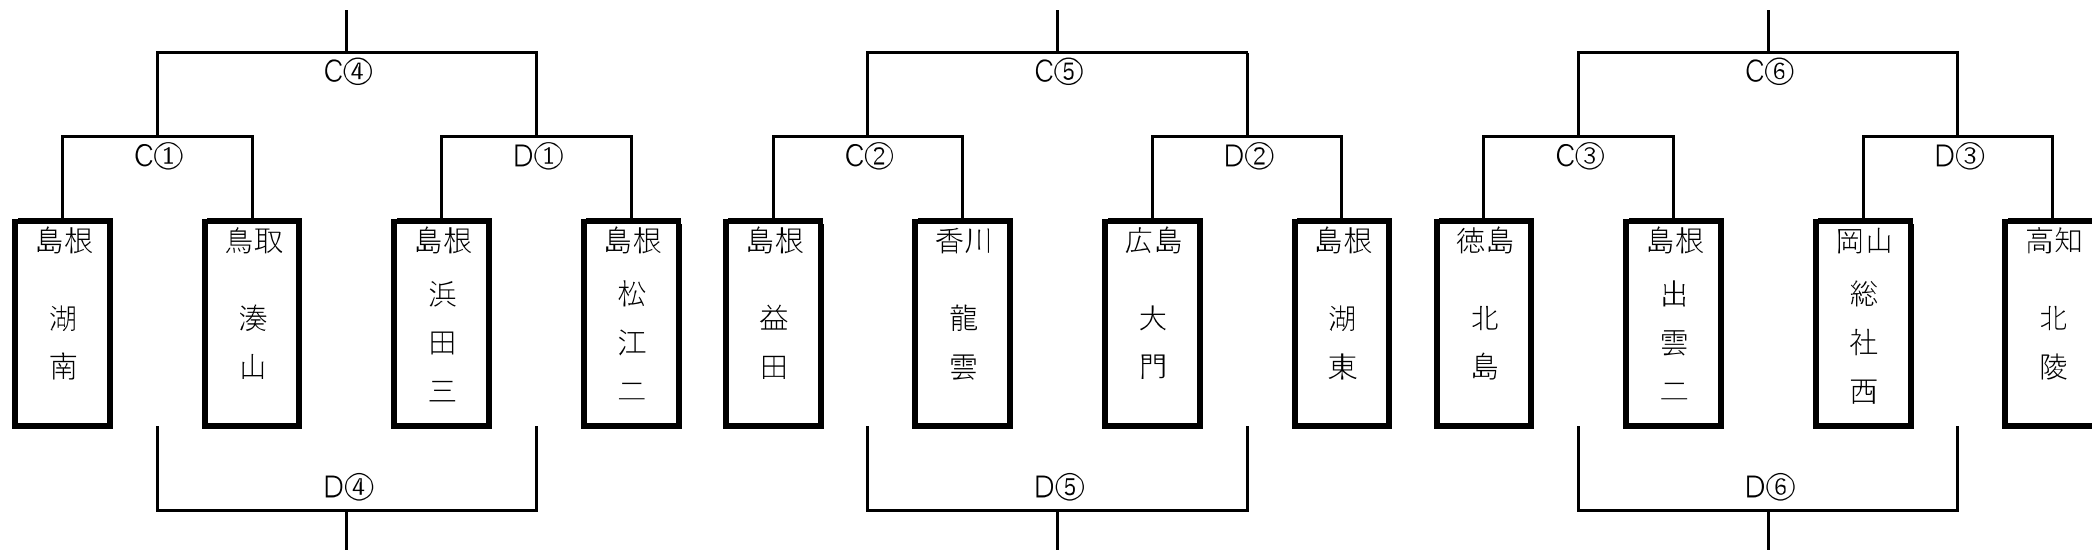

女子組み合わせ【初日 鹿島総合体育館会場（3面）】 <<試合時間>> ①9:30 ②10:30 ③11:30 ④12:30 ⑤13:30 ⑥14:30

ありーグ

いりーグ

うりーグ

男子組み合わせ【初日 島根体育館会場（2面）】 <<試合時間>> ①9:30 ②10:30 ③11:30 ④12:30 ⑤13:30 ⑥14:30

アリーグ

イリーグ

ウリーグ

男女1・2位順位決定リーグ【2日目 鹿島総合体育館会場（2面）】 << 試合時間 ①9:00 ②10:15 ③11:30 ④12:45 ⑤14:00 ⑥15:15

女子4～6位決定リーグ

女子1～3位決定リーグ

男子4～6位決定リーグ

男子1～3位決定リーグ

男子交流戦【2日目 松江一中会場（2面）】

女子交流戦【2日目 松江二中会場（2面）】

交流戦については、初日の3・4位のチーム、県内の参加希望チームで行います。初日の組み合わせや同県同士の対戦を考慮し、当日の朝に組み合わせを決定しますので、8:30までには会場にお越しください。