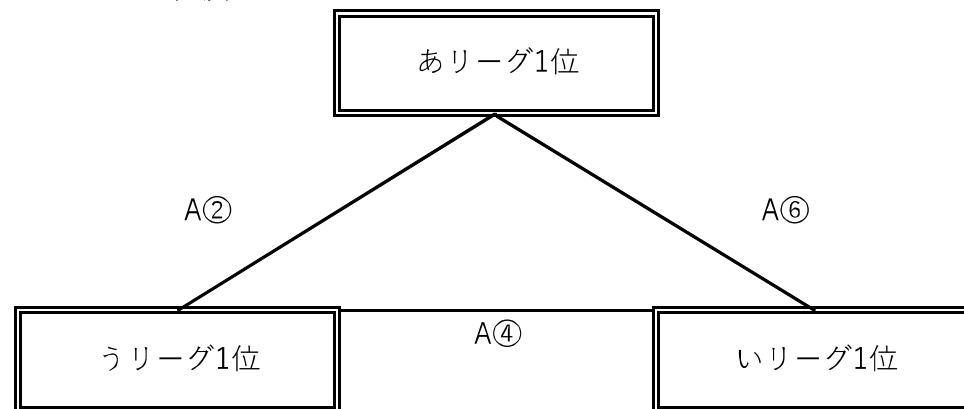

女子組み合わせ【初日 鹿島総合体育館会場（3面）】 <<試合時間>> ①9:30 ②10:30 ③11:30 ④12:30 ⑤13:30 ⑥14:30

ありーグ

いりーグ

うりーグ

男子組み合わせ【初日 島根体育館会場（2面）】 <<試合時間>> ①9:30 ②10:30 ③11:30 ④12:30 ⑤13:30 ⑥14:30

アリーグ

イリーグ

ウリーグ

男女1・2位順位決定リーグ【2日目 鹿島総合体育館会場（2面）】 << 試合時間 ①9:00 ②10:15 ③11:30 ④12:45 ⑤14:00 ⑥15:15

女子4～6位決定リーグ

女子1～3位決定リーグ

男子4～6位決定リーグ

男子1～3位決定リーグ

男子交流戦【2日目 松江一中会場（2面）】

女子交流戦【2日目 松江二中会場（2面）】

交流戦については、初日の3・4位のチーム、県内の参加希望チームで行います。初日の組み合わせや同県同士の対戦を考慮し、当日の朝に組み合わせを決定しますので、8:30までには会場にお越しください。