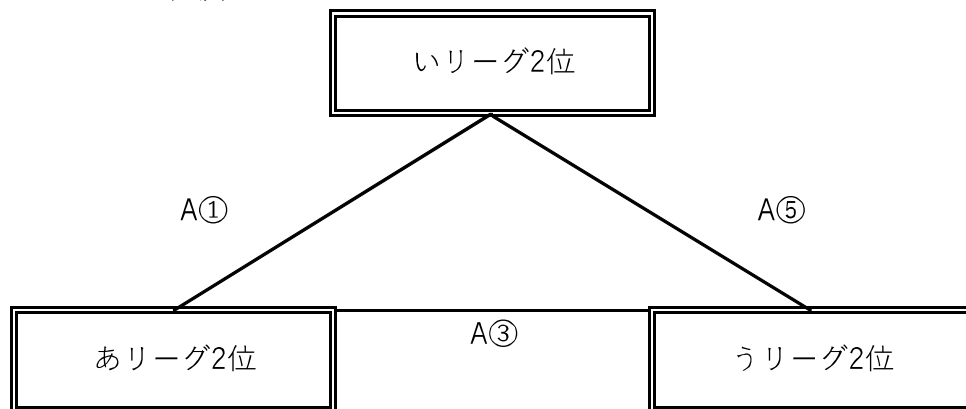

女子組み合わせ【初日 鹿島総合体育館会場（3面）】 <<試合時間>> ①9:30 ②10:30 ③11:30 ④12:30 ⑤13:30 ⑥14:30

ありーグ

いりーグ

うりーグ

男子組み合わせ【初日 島根体育館会場（2面）】 <<試合時間>> ①9:30 ②10:30 ③11:30 ④12:30 ⑤13:30 ⑥14:30

アリーグ

イリーグ

ウリーグ

男女1・2位順位決定リーグ【2日目 鹿島総合体育館会場（2面）】 << 試合時間 ①9:00 ②10:15 ③11:30 ④12:45 ⑤14:00 ⑥15:15

女子4～6位決定リーグ

女子1～3位決定リーグ

男子4～6位決定リーグ

男子1～3位決定リーグ

男子交流戦【2日目 松江一中会場（2面）】

女子交流戦【2日目 松江二中会場（2面）】

交流戦については、初日の3・4位のチーム、県内の参加希望チームで行います。初日の組み合わせや同県同士の対戦を考慮し、当日の朝に組み合わせを決定しますので、8:30までには会場にお越しください。