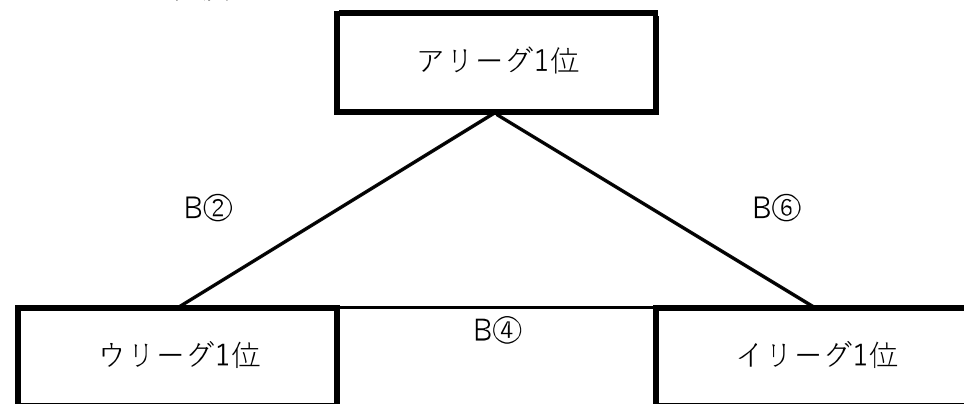

男女1・2位順位決定リーグ【2日目 鹿島総合体育館会場（2面）】 << 試合時間 ①9:00 ②10:15 ③11:30 ④12:45 ⑤14:00 ⑥15:15

女子4～6位決定リーグ

女子1～3位決定リーグ

男子4～6位決定リーグ

男子1～3位決定リーグ

男子交流戦【2日目 松江一中会場（2面）】

女子交流戦【2日目 松江二中会場（2面）】

交流戦については、初日の3・4位のチーム、県内の参加希望チームで行います。初日の組み合わせや同県同士の対戦を考慮し、当日の朝に組み合わせを決定しますので、8:30までには会場にお越しください。