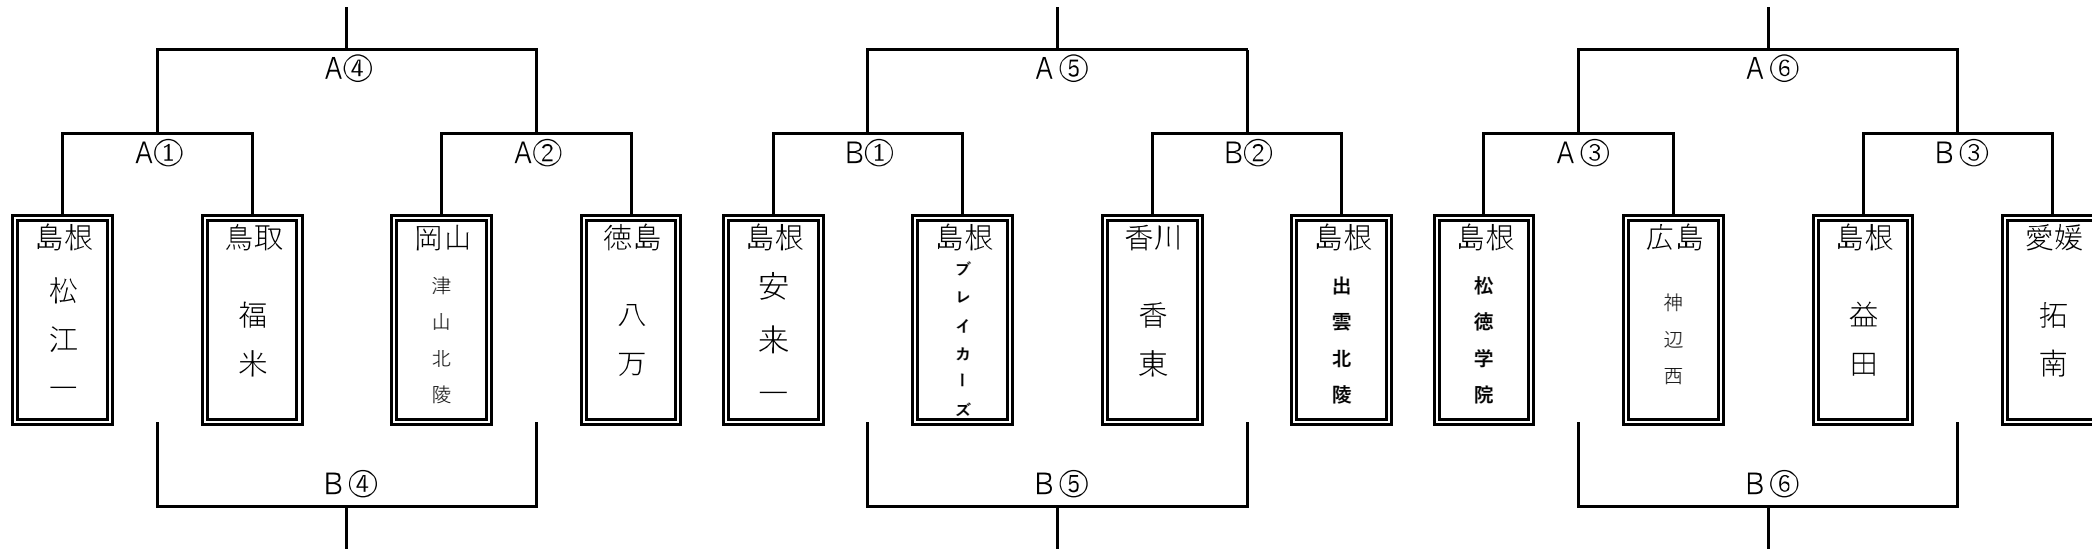

女子組み合わせ【初日 鹿島総合体育館会場（3面）】 <<試合時間>> ①9:30 ②10:30 ③11:30 ④12:30 ⑤13:30 ⑥14:30

ありーグ

いりーグ

うりーグ

男子組み合わせ【初日 島根体育館会場（2面）】 <<試合時間>> ①9:30 ②10:30 ③11:30 ④12:30 ⑤13:30 ⑥14:30

アリーグ

イリーグ

ウリーグ

男女1・2位順位決定リーグ【2日目 鹿島総合体育館会場（2面）】 << 試合時間 ①9:00 ②10:15 ③11:30 ④12:45 ⑤14:00 ⑥15:15

女子4～6位決定リーグ

女子1～3位決定リーグ

男子4～6位決定リーグ

男子1～3位決定リーグ

男子交流戦【2日目 松江一中会場（2面）】

女子交流戦【2日目 松江二中会場（2面）】

交流戦については、初日の3・4位のチーム、県内の参加希望チームで行います。初日の組み合わせや同県同士の対戦を考慮し、当日の朝に組み合わせを決定しますので、8:30までには会場にお越しください。