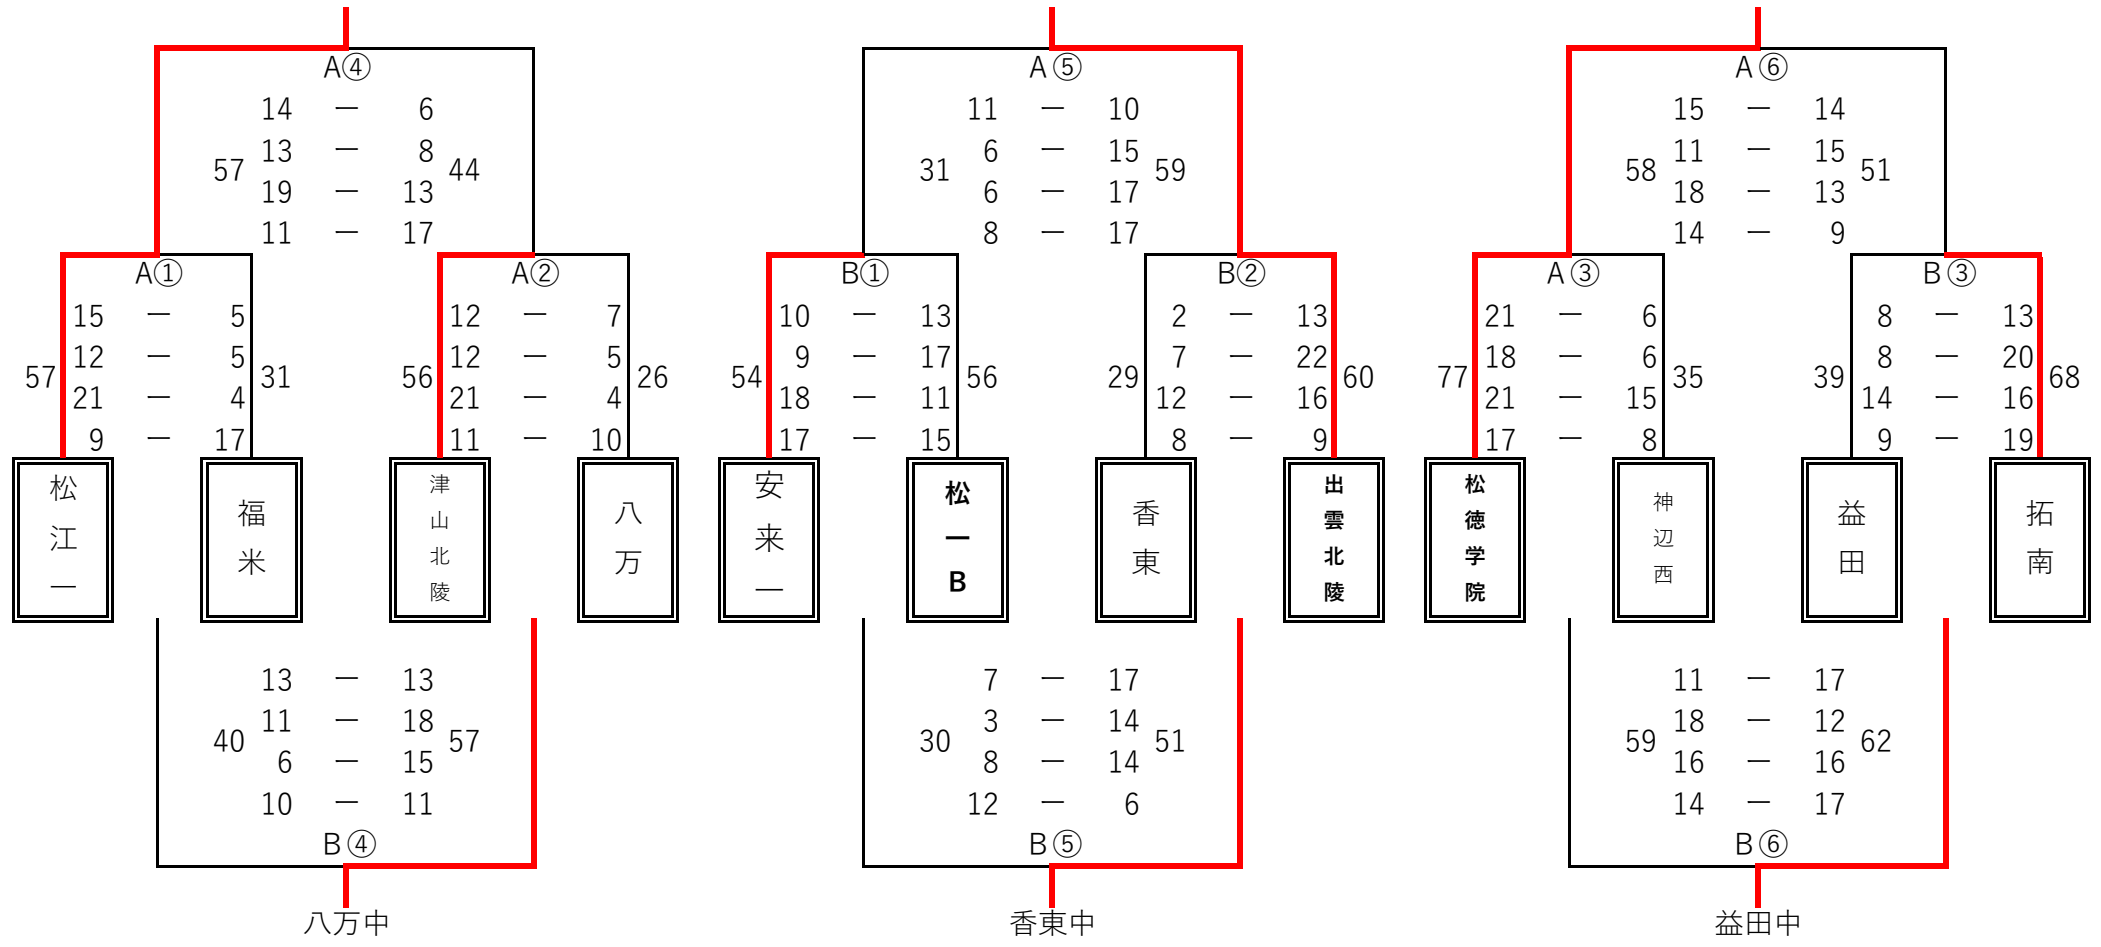

女子組み合わせ【初日 鹿島総合体育館会場（3面）】 <<試合時間>> ①9:30 ②10:30 ③11:30 ④12:30 ⑤13:30 ⑥14:30

ありーグ

いりーグ

うりーグ

男子組み合わせ【初日 島根体育館会場（2面）】 ≪試合時間≫ ①9:30 ②10:30 ③11:30 ④12:30 ⑤13:30 ⑥14:30

アリーグ

イリーグ

ウリーグ