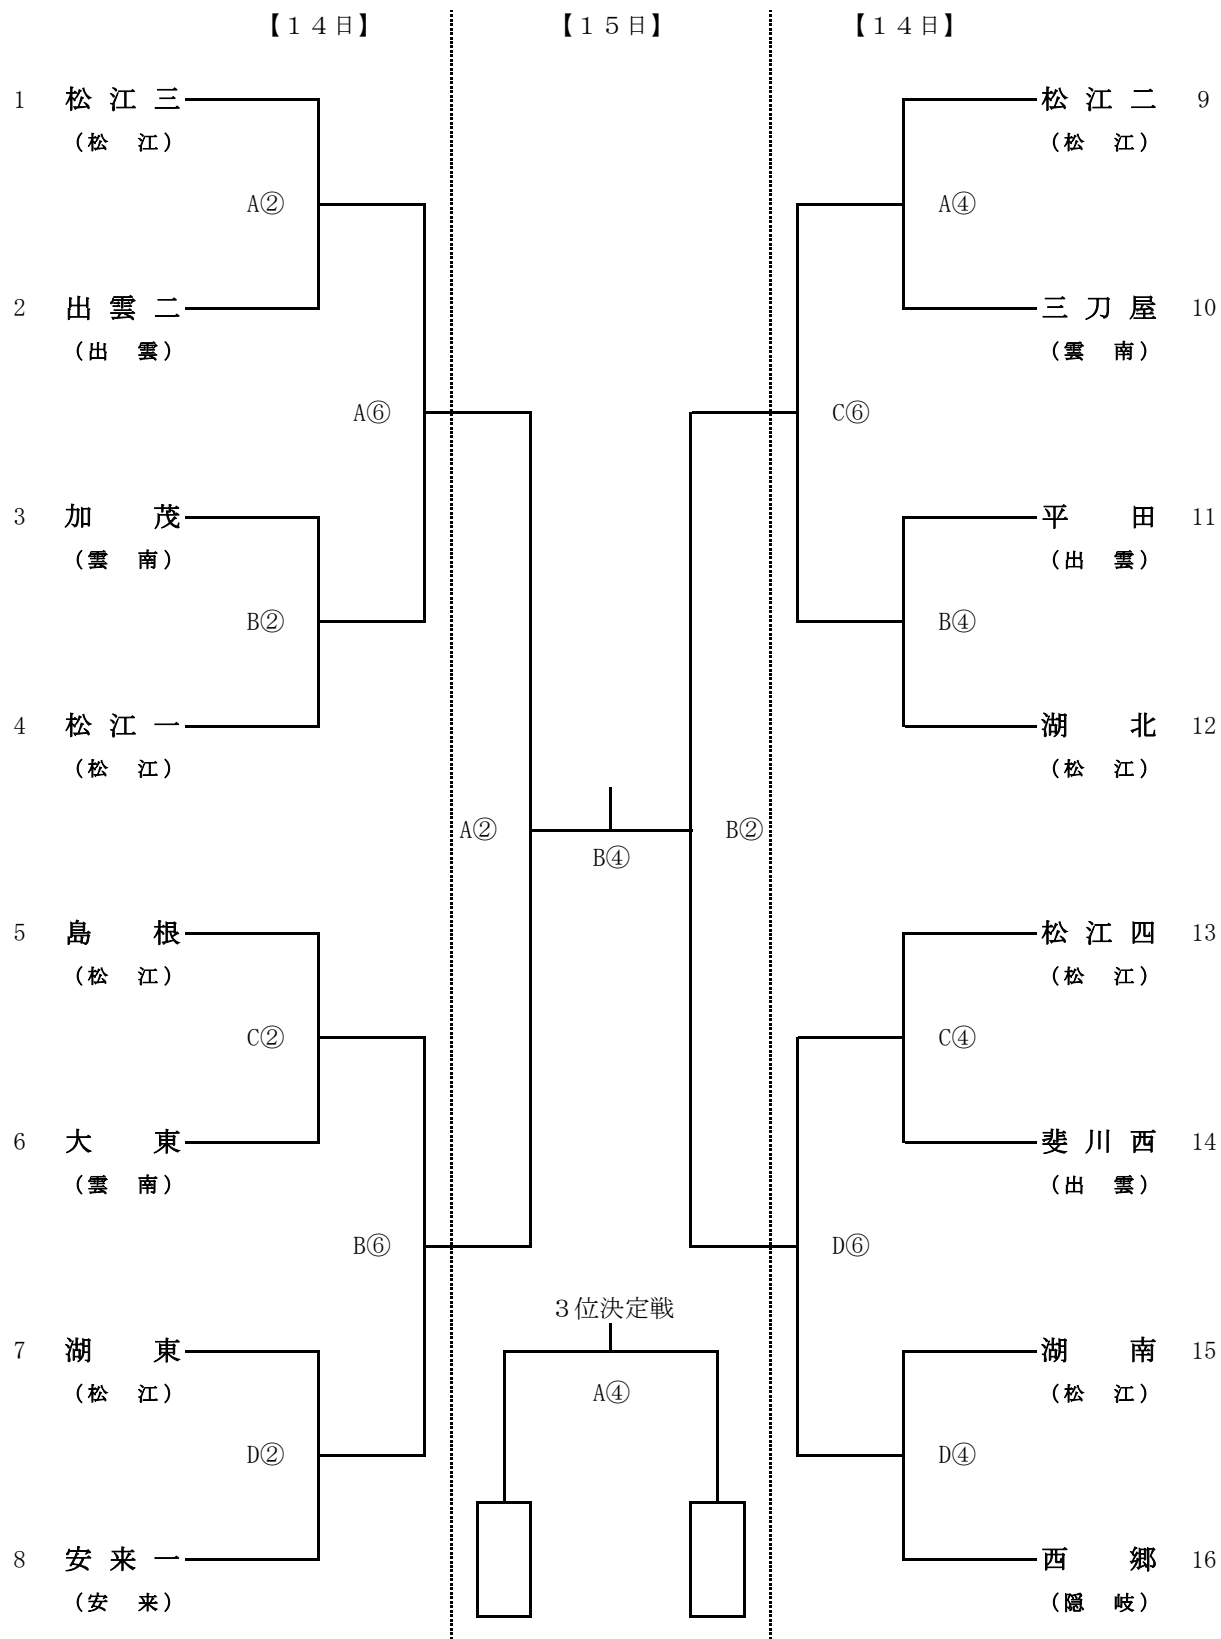

第63回 出雲地区中学校新人バスケットボール大会
《男子組み合わせ》

コート: A・B・C…県立浜山体育館メインアリーナ D…県立浜山体育館サブアリーナ

試合開始時刻: ①9:00～ ②10:20～ ③11:40～ ④13:00～ ⑤14:20～ ⑥15:40～

第63回 出雲地区中学校新人バスケットボール大会
《女子組み合わせ》

コート: A・B・C…県立浜山体育館メインアリーナ D…県立浜山体育館サブアリーナ

試合開始時刻: ①9:00～ ②10:20～ ③11:40～ ④13:00～ ⑤14:20～ ⑥15:40～