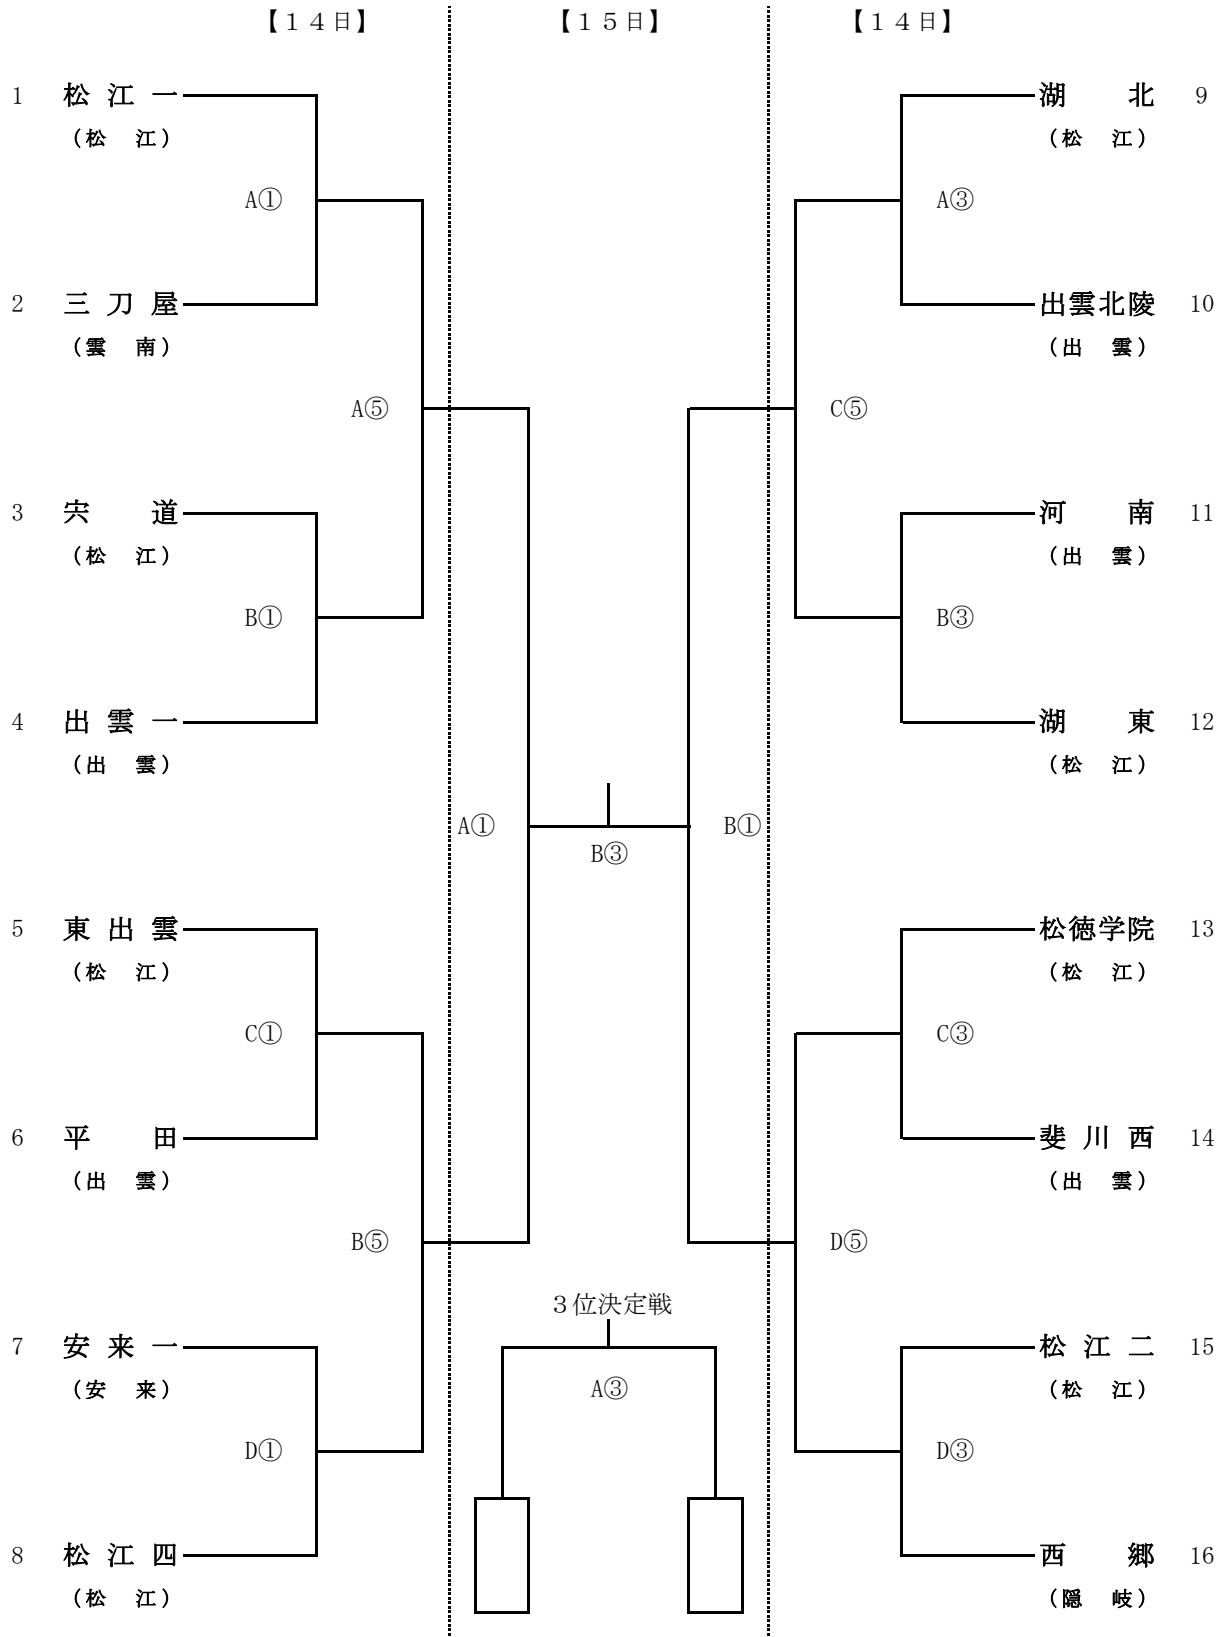

第63回 出雲地区中学校新人バスケットボール大会
《男子組み合わせ》

コート: A・B・C…県立浜山体育館メインアリーナ D…県立浜山体育館サブアリーナ

試合開始時刻: ①9:00～ ②10:20～ ③11:40～ ④13:00～ ⑤14:20～ ⑥15:40～

第63回 出雲地区中学校新人バスケットボール大会
《女子組み合わせ》

コート: A・B・C…県立浜山体育館メインアリーナ D…県立浜山体育館サブアリーナ

試合開始時刻: ①9:00～ ②10:20～ ③11:40～ ④13:00～ ⑤14:20～ ⑥15:40～