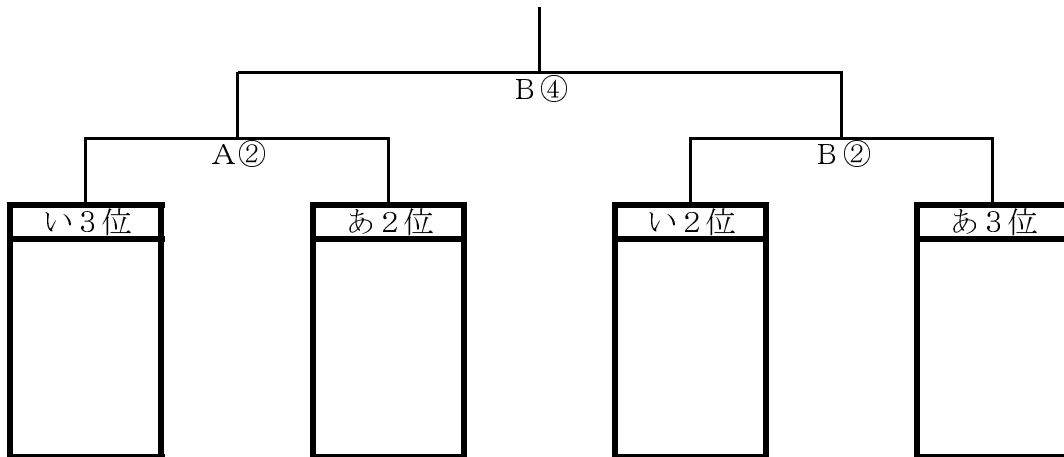

男子の部 組み合わせ

7日（火） 【予選リーグ】

あ1位	中学校
あ2位	中学校
あ3位	中学校

い1位	中学校
い2位	中学校
い3位	中学校

8日（水） 【決勝戦】

【順位決定トーナメント】

試合時間（初日）①9:00 ②10:20 ③11:40 ④13:00 ⑤14:20 ⑥15:40

（2日目）①9:00 ②10:20 ③11:40 ④13:00 ⑤14:20

Aコート：アリーナ中央 Bコート：アリーナ南側 Cコート：アリーナ北側