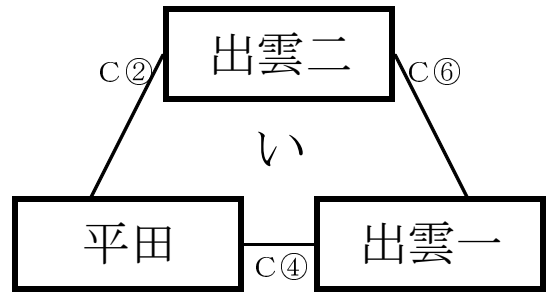

男子の部 組み合わせ

7日（火） 【予選リーグ】

あ1位	中学校
あ2位	中学校
あ3位	中学校

い1位	中学校
い2位	中学校
い3位	中学校

8日（水） 【決勝戦】

【順位決定トーナメント】

試合時間（初日）①9:00 ②10:20 ③11:40 ④13:00 ⑤14:20 ⑥15:40

（2日目）①9:00 ②10:20 ③11:40 ④13:00 ⑤14:20

Aコート：アリーナ中央 Bコート：アリーナ南側 Cコート：アリーナ北側