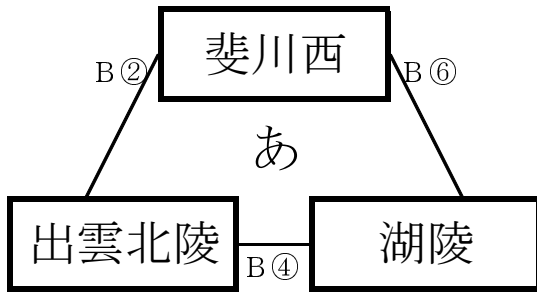

男子の部 組み合わせ

7日（火） 【予選リーグ】

あ1位	中学校
あ2位	中学校
あ3位	中学校

い1位	中学校
い2位	中学校
い3位	中学校

8日（水） 【決勝戦】

【順位決定トーナメント】

試合時間（初日）①9:00 ②10:20 ③11:40 ④13:00 ⑤14:20 ⑥15:40

（2日目）①9:00 ②10:20 ③11:40 ④13:00 ⑤14:20

Aコート：アリーナ中央 Bコート：アリーナ南側 Cコート：アリーナ北側