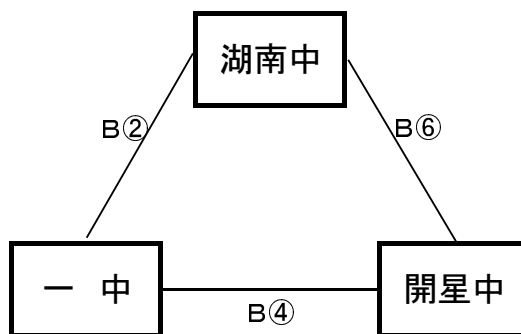

【男子予選リーグ】 6月 9日(木) 島根体育館(A, Bコート)

《アリーグ》

予選順位 《アリーグ》

1位 _____ 中
 2位 _____ 中
 3位 _____ 中

《イリーグ》

予選順位 《イリーグ》

1位 _____ 中
 2位 _____ 中
 3位 _____ 中

《ウリーグ》

予選順位 《ウリーグ》

1位 _____ 中
 2位 _____ 中
 3位 _____ 中

《エリーグ》

予選順位 《エリーグ》

1位 _____ 中
 2位 _____ 中
 3位 _____ 中

【順位決定方法】

①勝ち数の多いチームを上位とする。

②三者同率の場合は、全ゲームのゴールアベレージ(総得点÷総失点)、3分ゲーム総当たりの勝ち数、ゴールアベレージの順で決定する。