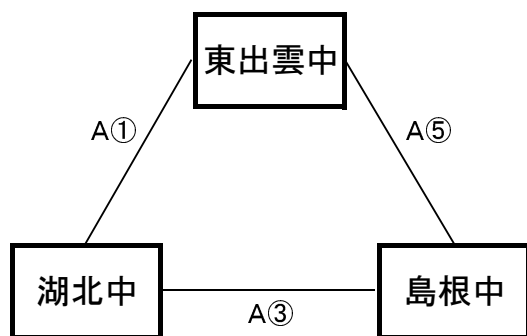

【男子予選リーグ】 6月 9日(木) 島根体育館(A, Bコート)

《アリーグ》

予選順位 《アリーグ》

1位 _____ 中
 2位 _____ 中
 3位 _____ 中

《イリーグ》

予選順位 《イリーグ》

1位 _____ 中
 2位 _____ 中
 3位 _____ 中

《ウリーグ》

予選順位 《ウリーグ》

1位 _____ 中
 2位 _____ 中
 3位 _____ 中

《エリーグ》

予選順位 《エリーグ》

1位 _____ 中
 2位 _____ 中
 3位 _____ 中

【順位決定方法】

①勝ち数の多いチームを上位とする。

②三者同率の場合は、全ゲームのゴールアベレージ(総得点÷総失点)、3分ゲーム総当たりの勝ち数、ゴールアベレージの順で決定する。