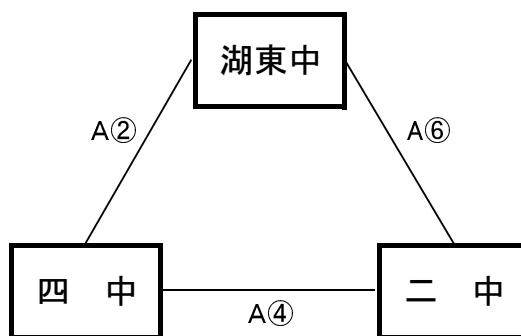

【男子予選リーグ】 6月 9日(木) 島根体育館(A, Bコート)

《アリーグ》

予選順位 《アリーグ》

1位 _____ 中
 2位 _____ 中
 3位 _____ 中

《イリーグ》

予選順位 《イリーグ》

1位 _____ 中
 2位 _____ 中
 3位 _____ 中

《ウリーグ》

予選順位 《ウリーグ》

1位 _____ 中
 2位 _____ 中
 3位 _____ 中

《エリーグ》

予選順位 《エリーグ》

1位 _____ 中
 2位 _____ 中
 3位 _____ 中

【順位決定方法】

①勝ち数の多いチームを上位とする。

②三者同率の場合は、全ゲームのゴールアベレージ(総得点÷総失点)、3分ゲーム総当たりの勝ち数、ゴールアベレージの順で決定する。