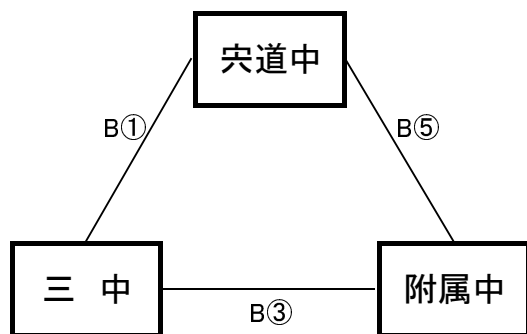

【男子予選リーグ】 6月 9日(木) 島根体育館(A, Bコート)

《アリーグ》

予選順位 《アリーグ》

1位 _____ 中
 2位 _____ 中
 3位 _____ 中

《イリーグ》

予選順位 《イリーグ》

1位 _____ 中
 2位 _____ 中
 3位 _____ 中

《ウリーグ》

予選順位 《ウリーグ》

1位 _____ 中
 2位 _____ 中
 3位 _____ 中

《エリーグ》

予選順位 《エリーグ》

1位 _____ 中
 2位 _____ 中
 3位 _____ 中

【順位決定方法】

①勝ち数の多いチームを上位とする。

②三者同率の場合は、全ゲームのゴールアベレージ(総得点÷総失点)、3分ゲーム総当たりの勝ち数、ゴールアベレージの順で決定する。