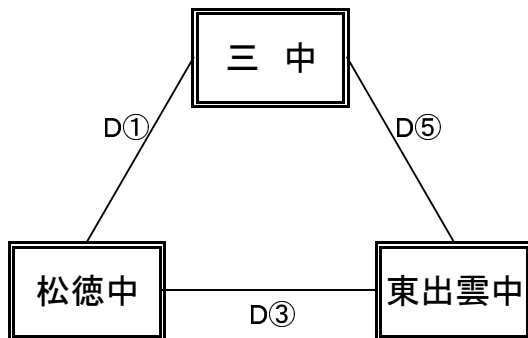

【女子予選リーグ】 6月 9日(木) 東出雲町総合体育館(C, Dコート)

《ありーグ》

予選順位 《ありーグ》

1位 _____ 中
 2位 _____ 中
 3位 _____ 中

《いりーグ》

予選順位 《いりーグ》

1位 _____ 中
 2位 _____ 中
 3位 _____ 中

《うりーグ》

予選順位 《うりーグ》

1位 _____ 中
 2位 _____ 中
 3位 _____ 中

《えりーグ》

予選順位 《えりーグ》

1位 _____ 中
 2位 _____ 中
 3位 _____ 中

【順位決定方法】

①勝ち数の多いチームを上位とする。

②三者同率の場合は、全ゲームのゴールアベレージ(総得点÷総失点)、3分ゲーム総当たりの勝ち数、ゴールアベレージの順で決定する。