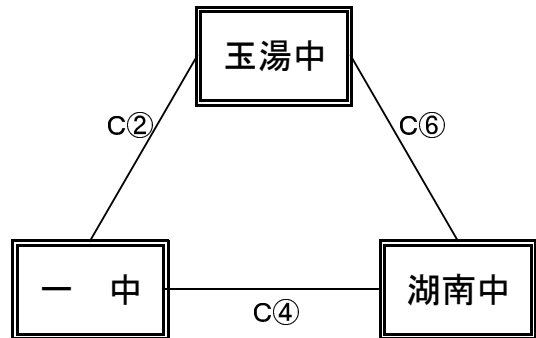

【女子予選リーグ】 6月 9日(木) 東出雲町総合体育館(C, Dコート)

《ありーグ》

予選順位 《ありーグ》

1位 _____ 中
 2位 _____ 中
 3位 _____ 中

《いりーグ》

予選順位 《いりーグ》

1位 _____ 中
 2位 _____ 中
 3位 _____ 中

《うりーグ》

予選順位 《うりーグ》

1位 _____ 中
 2位 _____ 中
 3位 _____ 中

《えりーグ》

予選順位 《えりーグ》

1位 _____ 中
 2位 _____ 中
 3位 _____ 中

【順位決定方法】

①勝ち数の多いチームを上位とする。

②三者同率の場合は、全ゲームのゴールアベレージ(総得点÷総失点)、3分ゲーム総当たりの勝ち数、ゴールアベレージの順で決定する。