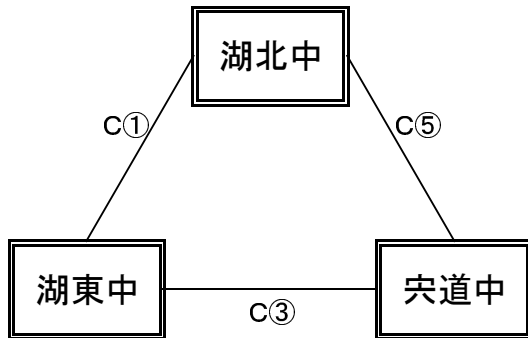

【女子予選リーグ】 6月 9日(木) 東出雲町総合体育館(C, Dコート)

《ありーグ》

予選順位 《ありーグ》

1位 _____ 中
 2位 _____ 中
 3位 _____ 中

《いりーグ》

予選順位 《いりーグ》

1位 _____ 中
 2位 _____ 中
 3位 _____ 中

《うりーグ》

予選順位 《うりーグ》

1位 _____ 中
 2位 _____ 中
 3位 _____ 中

《えりーグ》

予選順位 《えりーグ》

1位 _____ 中
 2位 _____ 中
 3位 _____ 中

【順位決定方法】

①勝ち数の多いチームを上位とする。

②三者同率の場合は、全ゲームのゴールアベレージ(総得点÷総失点)、3分ゲーム総当たりの勝ち数、ゴールアベレージの順で決定する。