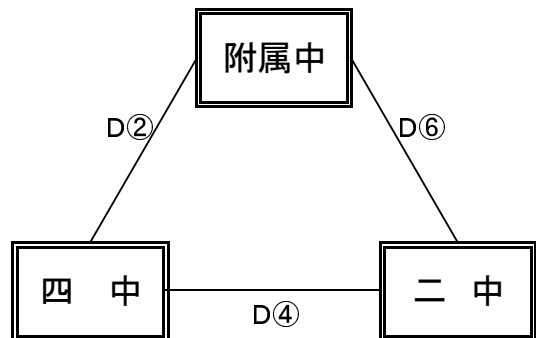

【女子予選リーグ】 6月 9日(木) 東出雲町総合体育館(C, Dコート)

《ありーグ》

予選順位 《ありーグ》

1位 _____ 中
 2位 _____ 中
 3位 _____ 中

《いりーグ》

予選順位 《いりーグ》

1位 _____ 中
 2位 _____ 中
 3位 _____ 中

《うりーグ》

予選順位 《うりーグ》

1位 _____ 中
 2位 _____ 中
 3位 _____ 中

《えりーグ》

予選順位 《えりーグ》

1位 _____ 中
 2位 _____ 中
 3位 _____ 中

【順位決定方法】

①勝ち数の多いチームを上位とする。

②三者同率の場合は、全ゲームのゴールアベレージ(総得点÷総失点)、3分ゲーム総当たりの勝ち数、ゴールアベレージの順で決定する。