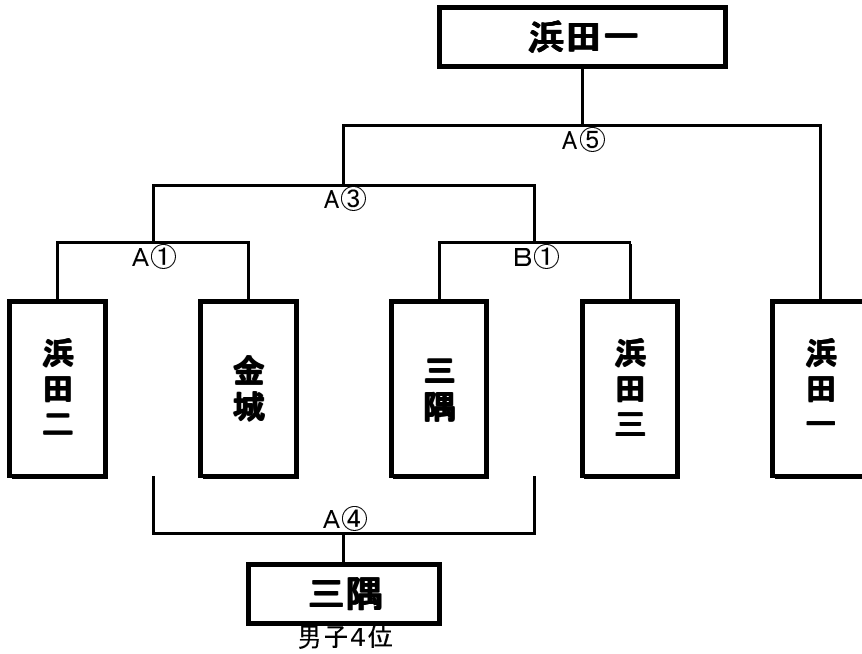

6月9日(木)大会2日目

男子組み合わせ

女子組み合わせ

		Aコート			
第1試合 9:00 TO 浜田東	浜田二	59	19 - 4 9 - 13 16 - 16 15 - 5	38	金城
女子 第2試合 10:20 TO 旭	浜田一	70	17 - 12 16 - 6 20 - 16 17 - 27	61	浜田三
第3試合 11:40 TO 弥栄	浜田二	49	6 - 22 15 - 18 18 - 9 10 - 15	64	浜田三
第4試合 13:00 TO 旭	金城	52	10 - 13 13 - 16 14 - 14 15 - 17	60	三隅
第5試合 14:20 TO 浜田東	浜田三	55	21 - 19 13 - 20 7 - 24 14 - 6	79	浜田一

		Bコート			
第1試合 9:00 TO 弥栄	三隅	40	2 - 29 14 - 15 17 - 0 7 - 21	65	浜田三
第2試合 TO					
第3試合 TO					
第4試合 TO					
第5試合 TO					

男子

- 1位 浜田市立第一中学校
- 2位 浜田市立第三中学校
- 3位 浜田市立第二中学校
- 4位 浜田市立三隅中学校

女子

- 1位 浜田市立第一中学校
- 2位 浜田市立第三中学校