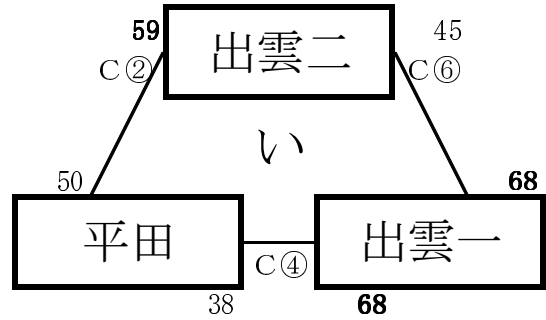

男子の部 組み合わせ

7日（火） 【予選リーグ】

あ1位 斐川西 中学校

あ2位 湖陵 中学校

あ3位 出雲北陵 中学校

い1位 出雲一 中学校

い2位 出雲二 中学校

い3位 平田 中学校

8日（水） 【決勝戦】

【順位決定トーナメント】

試合時間（初日）①9:00 ②10:20 ③11:40 ④13:00 ⑤14:20 ⑥15:40

（2日目）①9:00 ②10:20 ③11:40 ④13:00 ⑤14:20

Aコート：アリーナ中央 Bコート：アリーナ南側 Cコート：アリーナ北側