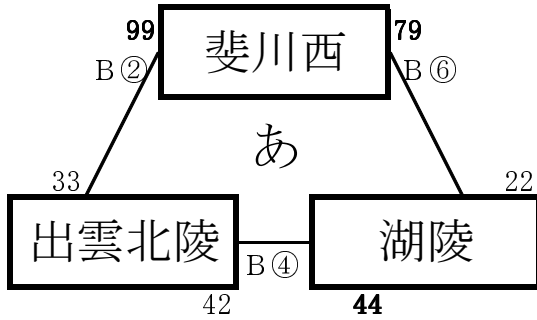

男子の部 組み合わせ

7日（火） 【予選リーグ】

あ1位 斐川西 中学校

あ2位 湖陵 中学校

あ3位 出雲北陵 中学校

い1位 出雲一 中学校

い2位 出雲二 中学校

い3位 平田 中学校

8日（水） 【決勝戦】

【順位決定トーナメント】

試合時間（初日）①9:00 ②10:20 ③11:40 ④13:00 ⑤14:20 ⑥15:40

（2日目）①9:00 ②10:20 ③11:40 ④13:00 ⑤14:20

Aコート：アリーナ中央 Bコート：アリーナ南側 Cコート：アリーナ北側