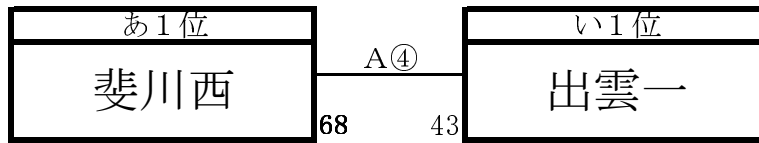

【順位決定トーナメント】