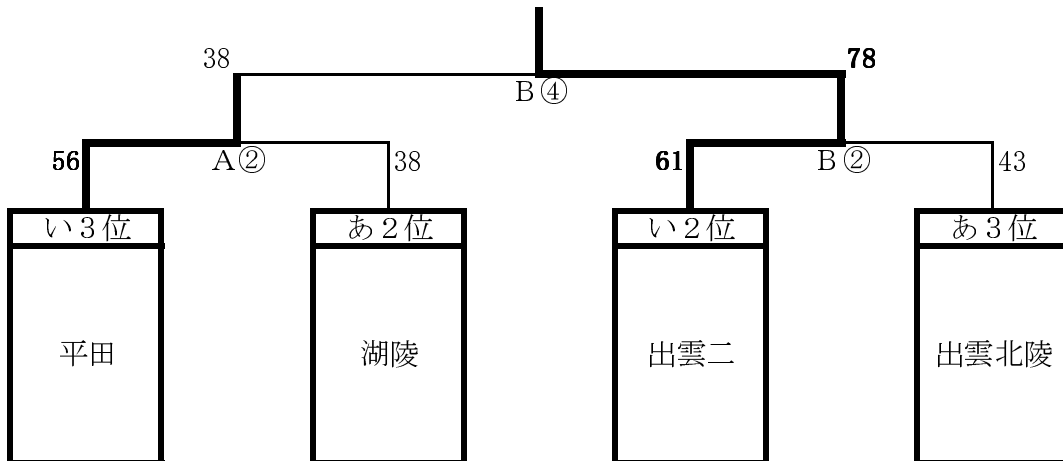

男子の部 組み合わせ

7日（火） 【予選リーグ】

あ1位 斐川西 中学校

あ2位 湖陵 中学校

あ3位 出雲北陵 中学校

い1位 出雲一 中学校

い2位 出雲二 中学校

い3位 平田 中学校

8日（水） 【決勝戦】

【順位決定トーナメント】

試合時間（初日）①9:00 ②10:20 ③11:40 ④13:00 ⑤14:20 ⑥15:40

（2日目）①9:00 ②10:20 ③11:40 ④13:00 ⑤14:20

Aコート：アリーナ中央 Bコート：アリーナ南側 Cコート：アリーナ北側