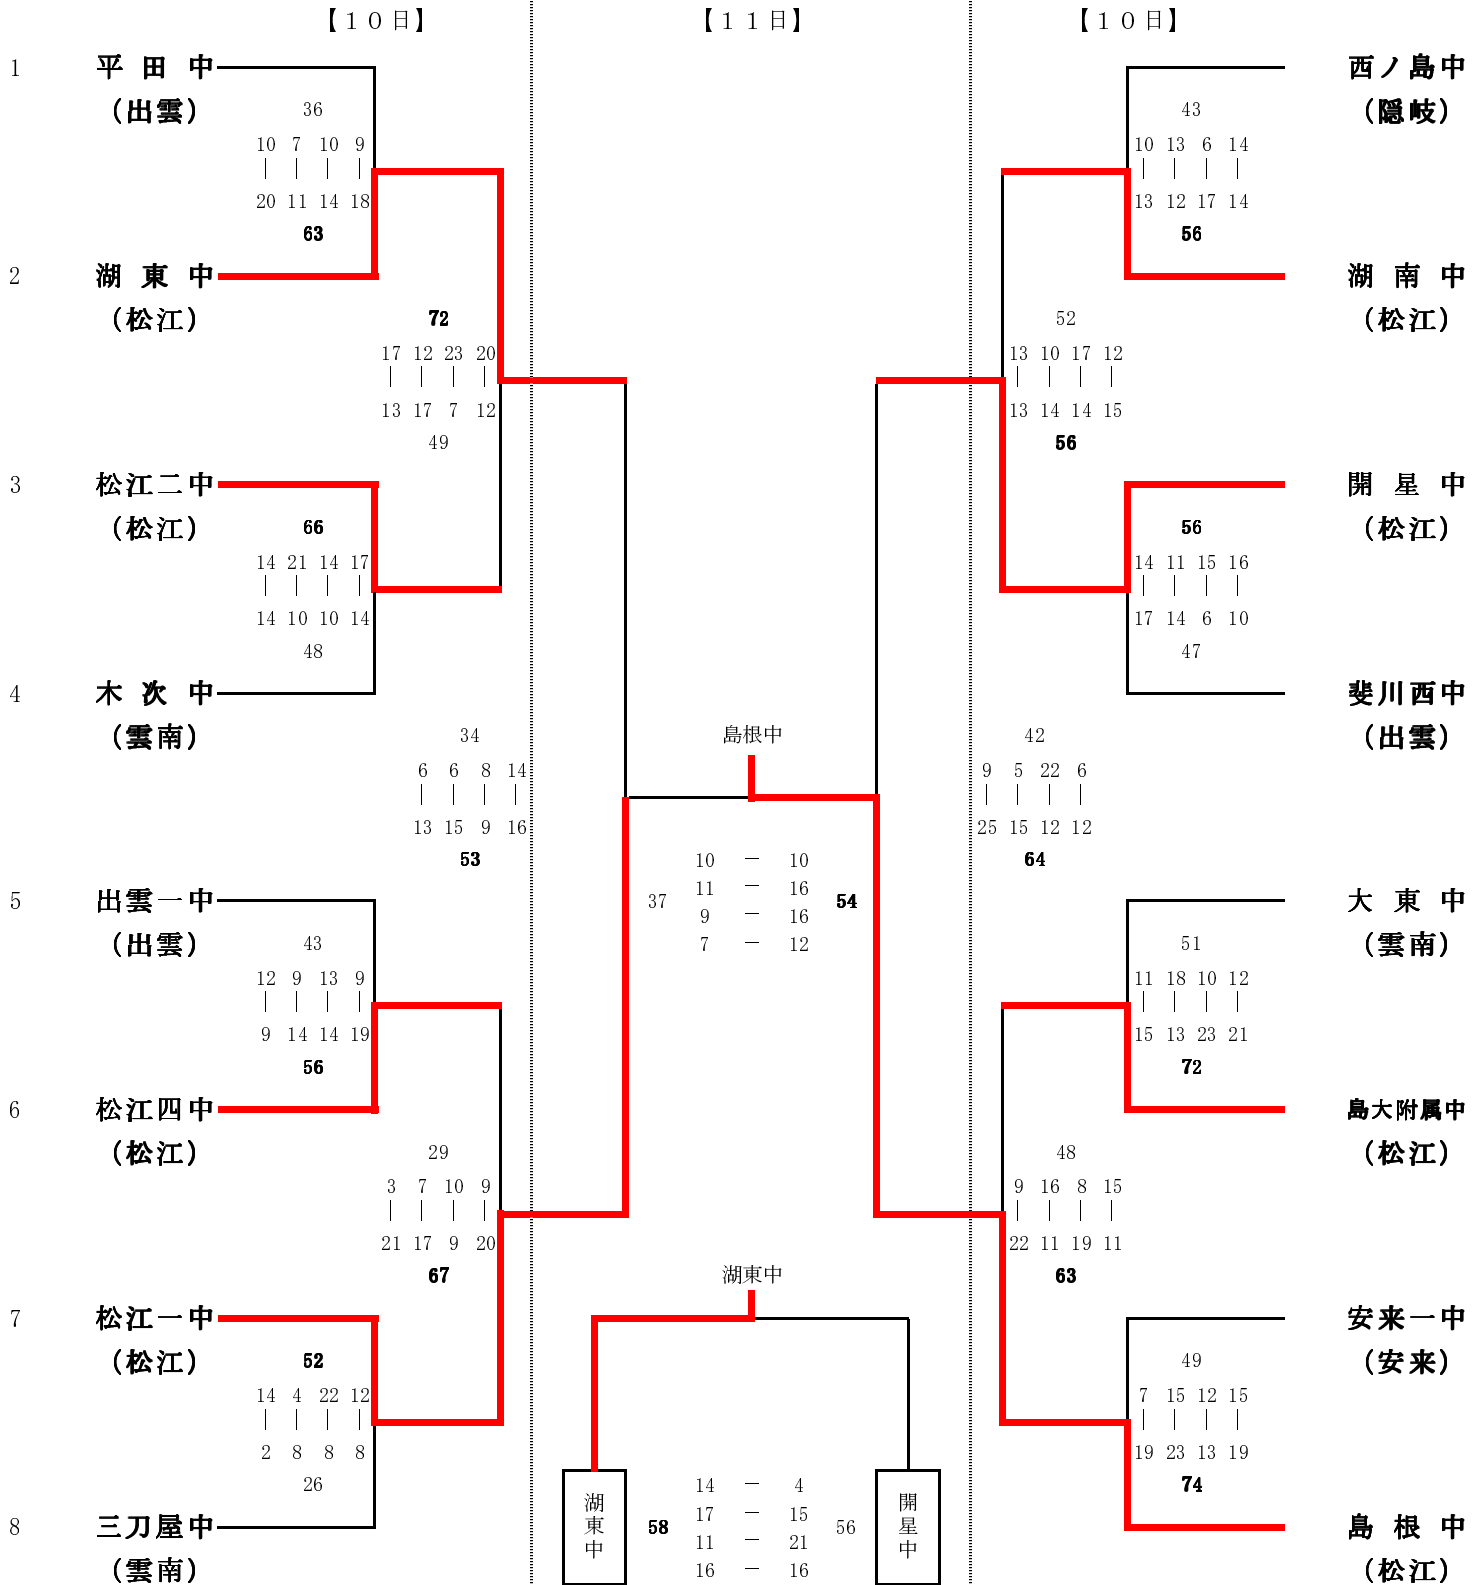

第61回 出雲地区中学校新人バスケットボール大会 組み合わせ 《男子》

コート: A・B・C…カミアリーナメインアリーナ D…カミアリーナサブアリーナ

試合時間: ①9:00～ ②10:20～ ③11:40～ ④13:00～ ⑤14:20～ ⑥15:40～