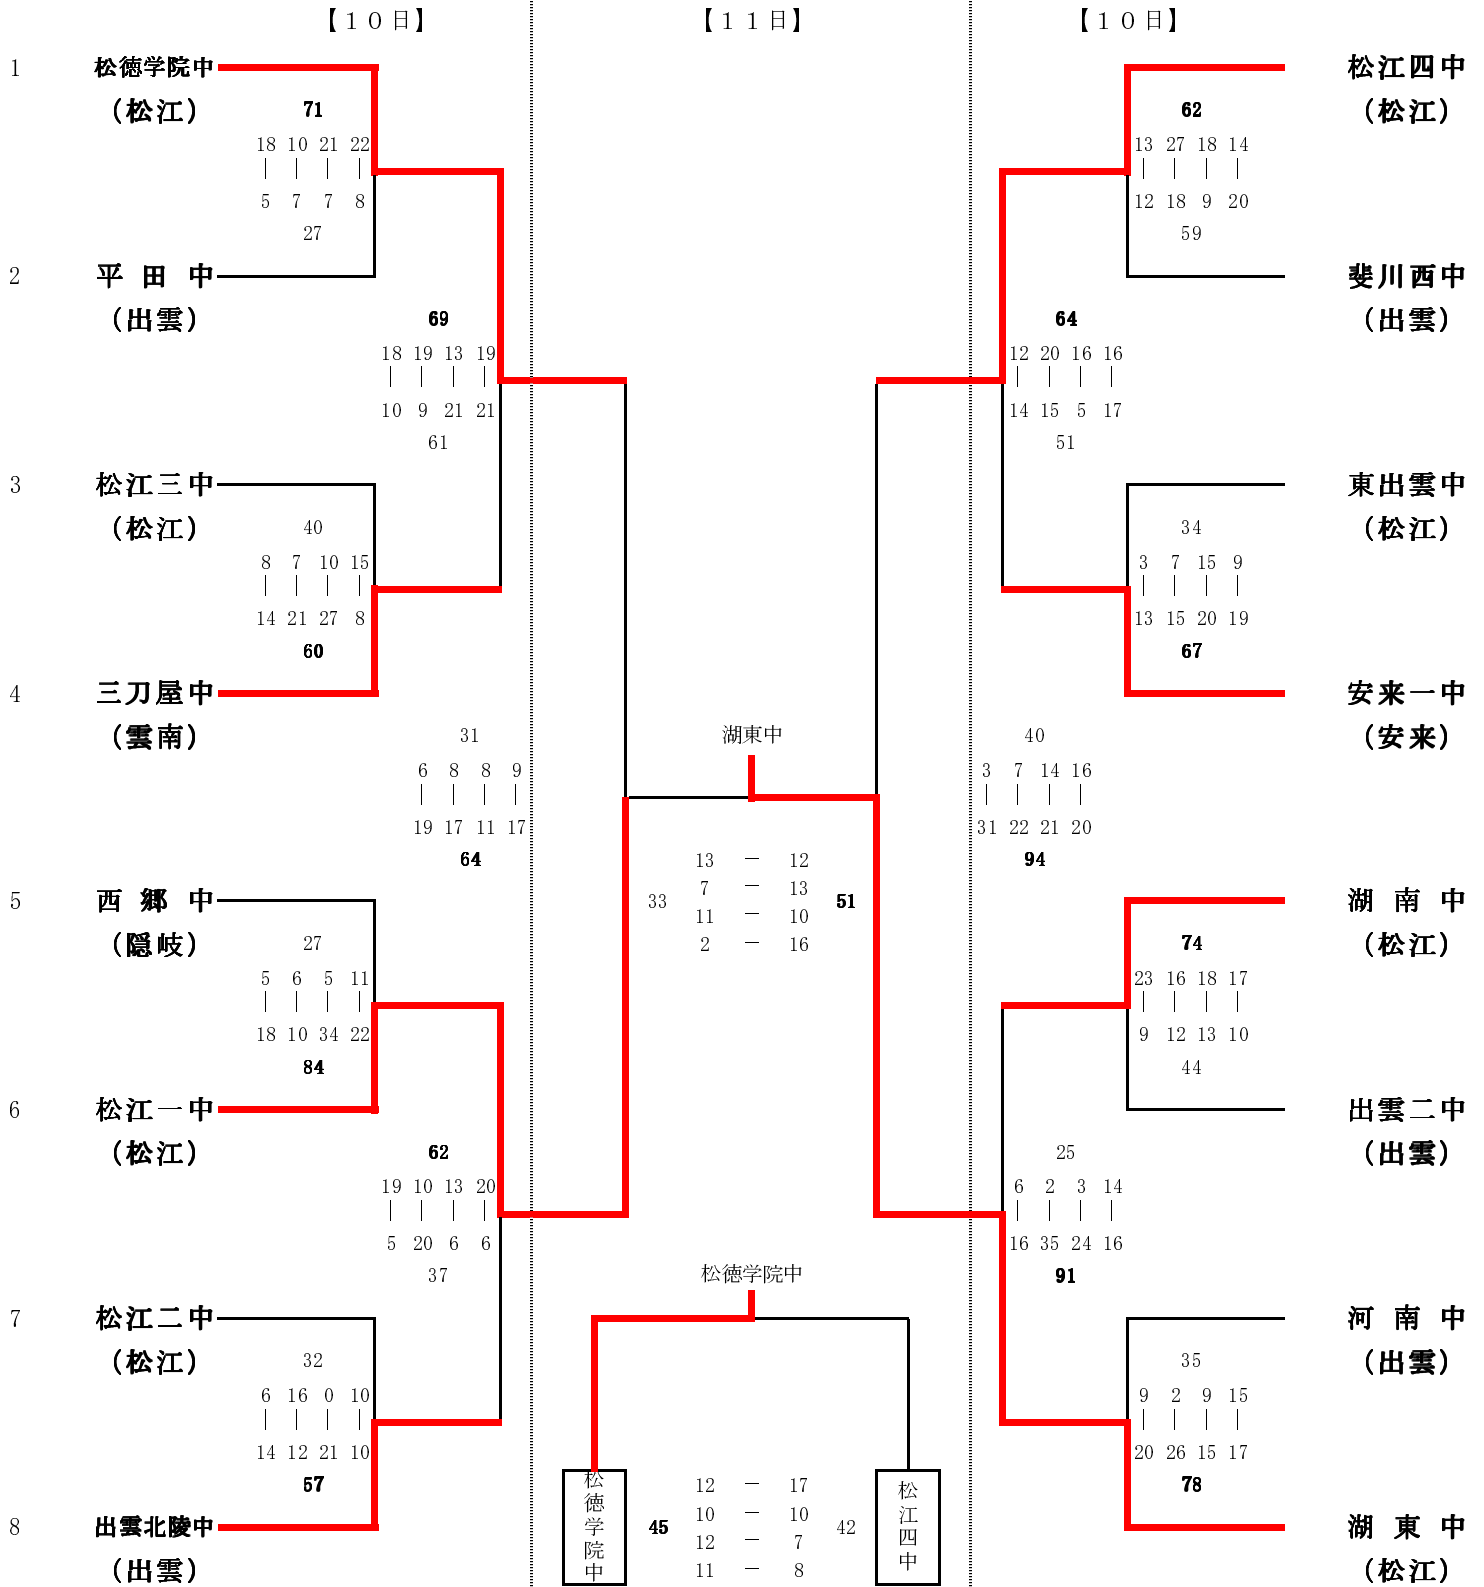

第61回 出雲地区中学校新人バスケットボール大会 組み合わせ 《女子》

コート： A・B・C…カミアリーナメインアリーナ D…カミアリーナサブアリーナ

試合時間： ①9:00～ ②10:20～ ③11:40～ ④13:00～ ⑤14:20～ ⑥15:40～