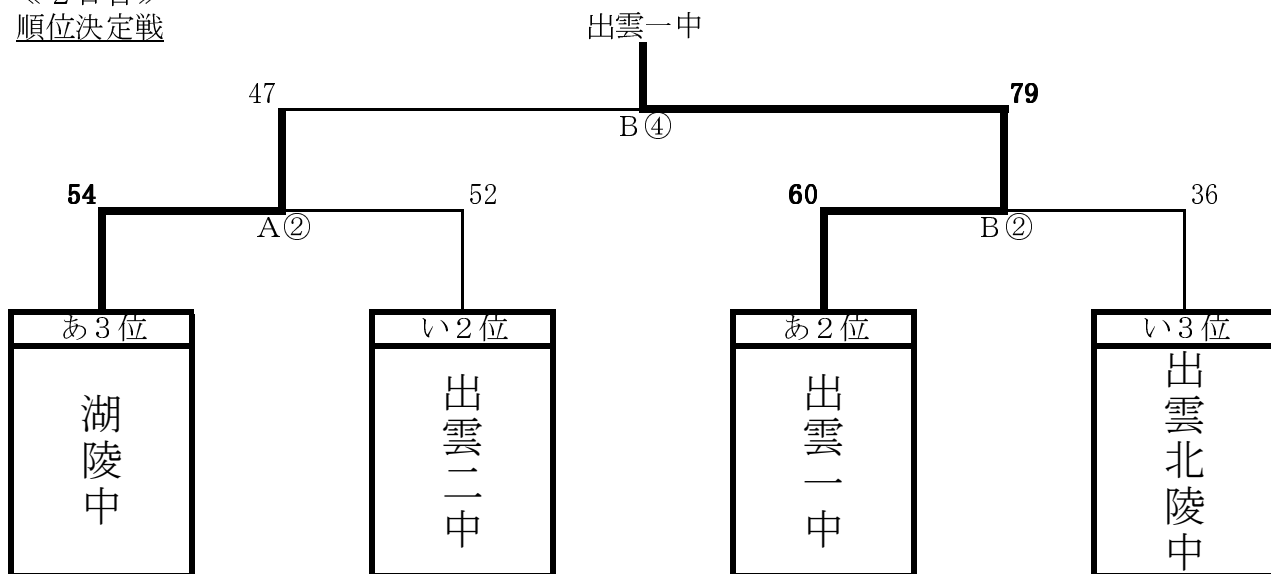

男子の部 組み合わせ

《 1 日目 》

《 2 日目 》

順位決定戦

決勝戦

コート・・・A：アリーナ入り口 B：アリーナ中央 C：アリーナ奥

時間・・・①9：00 ②10：20 ③11：40

④13：00 ⑤14：20 ⑥15：40