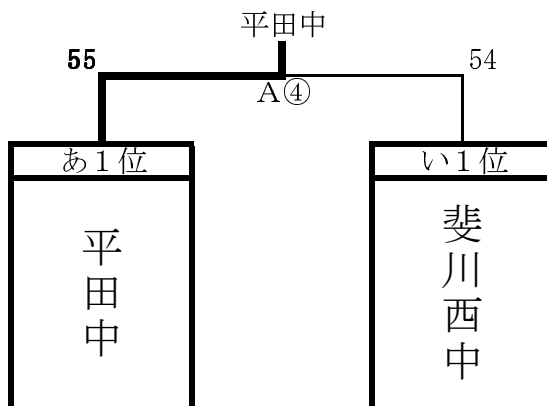

男子の部 組み合わせ

《 1 日目 》

《 2 日目 》

順位決定戦

決勝戦

コート・・・A：アリーナ入り口 B：アリーナ中央 C：アリーナ奥

時間・・・①9：00 ②10：20 ③11：40

④13：00 ⑤14：20 ⑥15：40