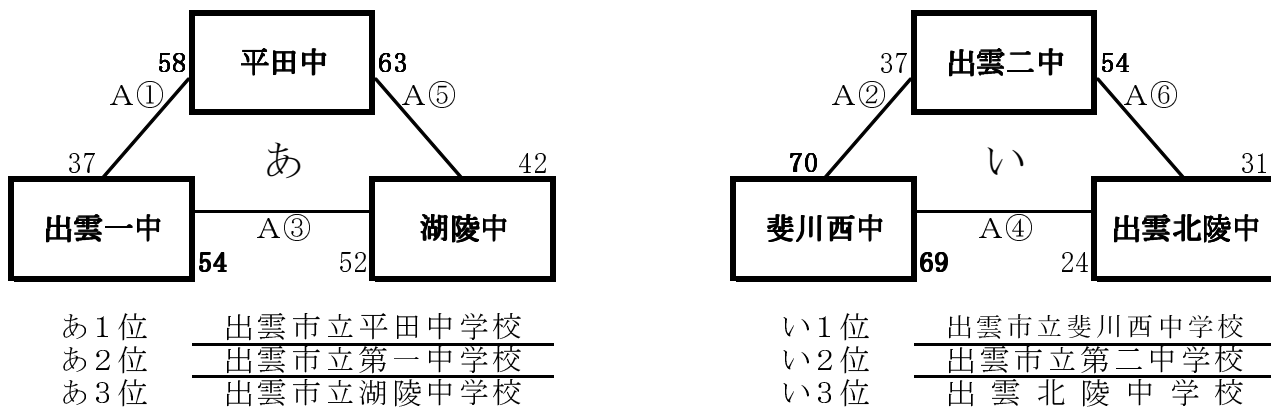

男子の部 組み合わせ

《 1 日目 》

《 2 日目 》

順位決定戦

決勝戦

コート・・・A：アリーナ入り口 B：アリーナ中央 C：アリーナ奥

時間・・・①9：00 ②10：20 ③11：40

④13：00 ⑤14：20 ⑥15：40