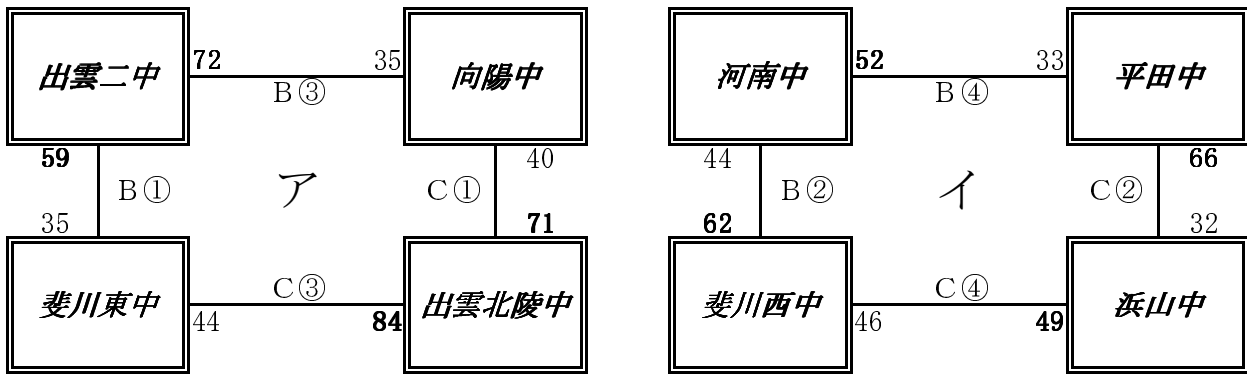

女子の部 組み合わせ

《1日目》

- ア1位 出雲市立第二中学校
 ア2位 出雲北陵中学校
 ア3位 出雲市立斐川東中学校
 ア4位 出雲市立向陽中学校

- イ1位 出雲市立平田中学校
 イ2位 出雲市立斐川西中学校
 イ3位 出雲市立河南中学校
 イ4位 出雲市立浜山中学校

《2日目》

【順位決定トーナメント】

【決勝トーナメント】

【最終結果】