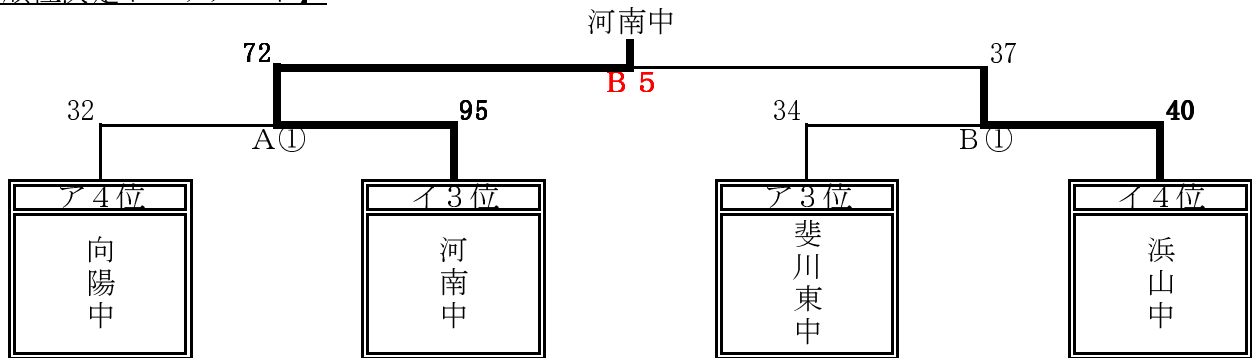

女子の部 組み合わせ

《1日目》

- ア1位 出雲市立第二中学校
 ア2位 出雲北陵中学校
 ア3位 出雲市立斐川東中学校
 ア4位 出雲市立向陽中学校

- イ1位 出雲市立平田中学校
 イ2位 出雲市立斐川西中学校
 イ3位 出雲市立河南中学校
 イ4位 出雲市立浜山中学校

《2日目》

【順位決定トーナメント】

【決勝トーナメント】

【最終結果】