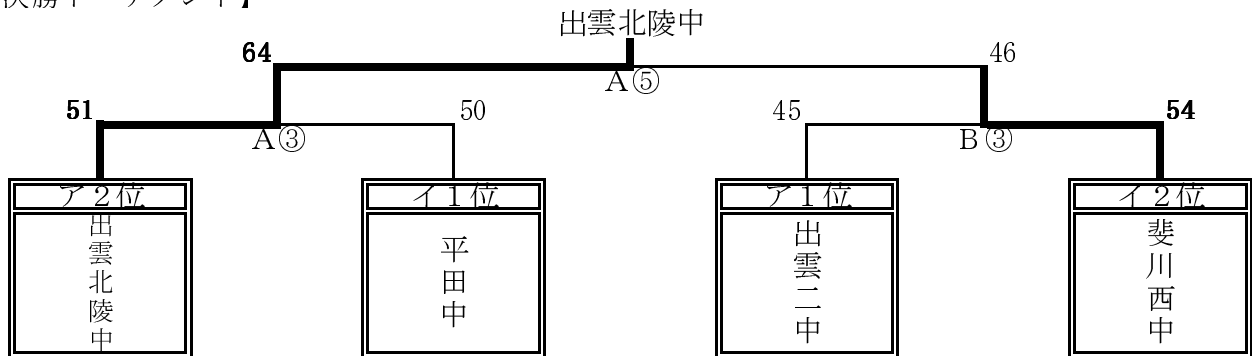

女子の部 組み合わせ

《1日目》

- ア1位 出雲市立第二中学校
 ア2位 出雲北陵中学校
 ア3位 出雲市立斐川東中学校
 ア4位 出雲市立向陽中学校

- イ1位 出雲市立平田中学校
 イ2位 出雲市立斐川西中学校
 イ3位 出雲市立河南中学校
 イ4位 出雲市立浜山中学校

《2日目》

【順位決定トーナメント】

【決勝トーナメント】

【最終結果】