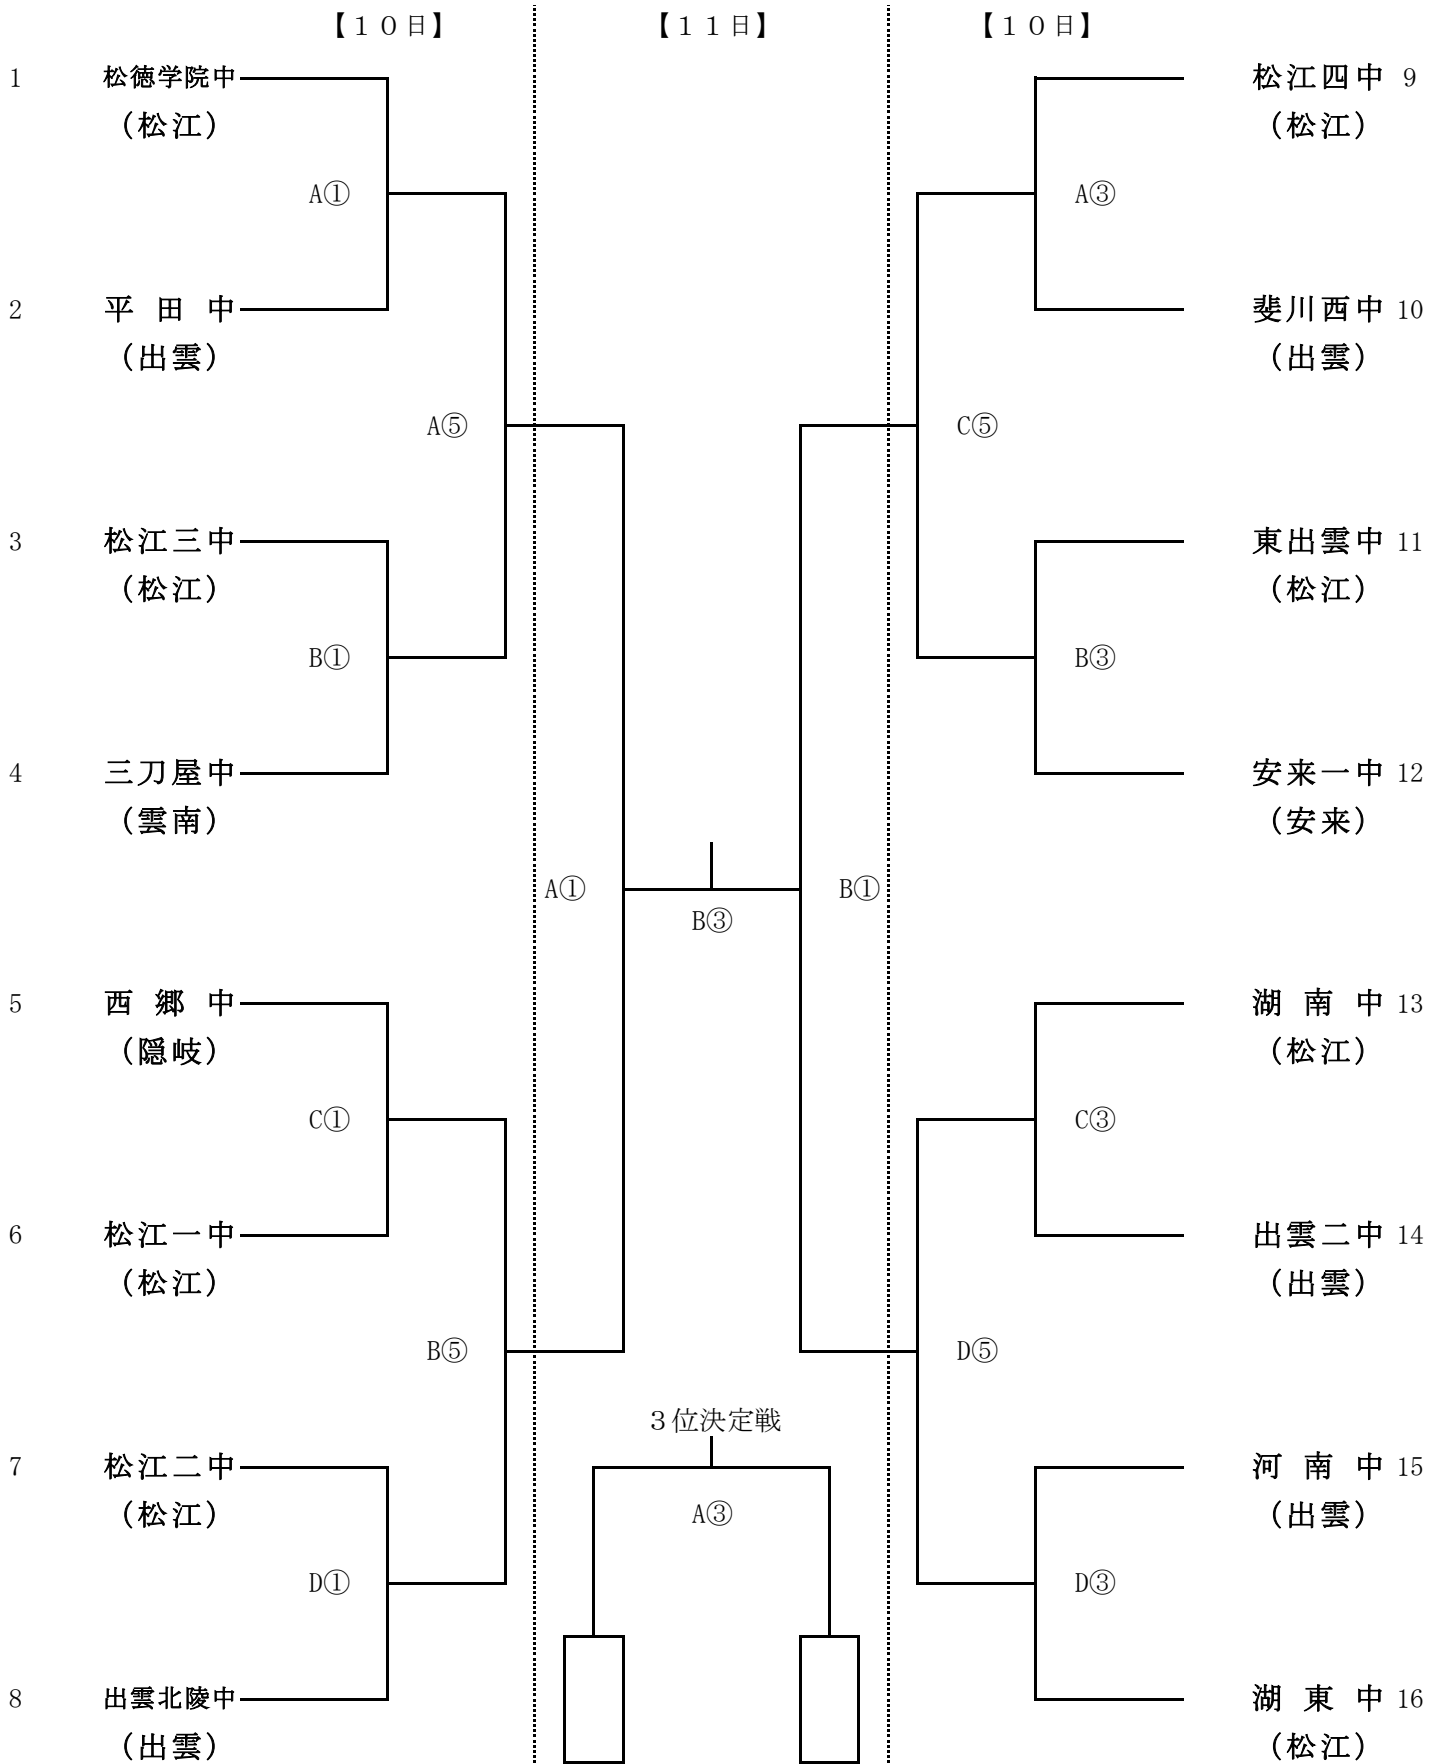

第61回 出雲地区中学校新人バスケットボール大会 組み合わせ 《女子》

コート: A・B・C…カミアリーナメインアリーナ D…カミアリーナサブアリーナ

試合時間: ①9:00~ ②10:20~ ③11:40~ ④13:00~ ⑤14:20~ ⑥15:40~