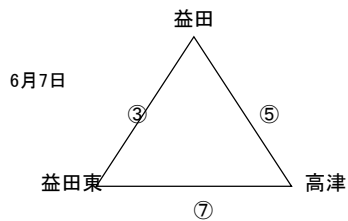

2016(H28)益田市中学校バスケットボール大会 競技方法

条件

※県総体出場校・・・男子は上位1校

※県総体出場校・・・女子は上位3校

【男子】

【女子】

6月7日

6月8日

試合開始時間

①8:30 ②9:50 ③11:10 ④12:30
⑤13:50 ⑥15:10 ⑦16:30