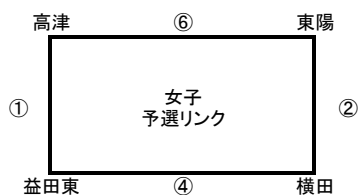

2016(H28)益田市中学校バスケットボール大会 競技方法

条件

※県総体出場校・・・男子は上位1校

※県総体出場校・・・女子は上位3校

【男子】

【女子】

6月7日

6月8日