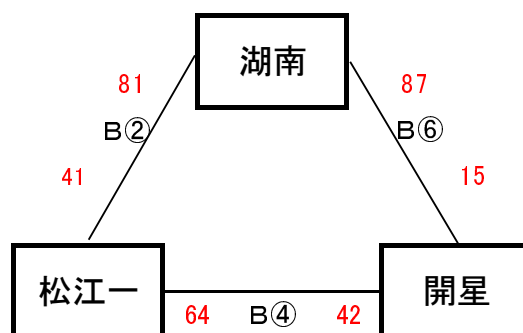

【男子予選リーグ】 6月 9日(木) 島根体育館(A, Bコート)

《アリーグ》

予選順位 《アリーグ》

1位	湖北	中
2位	島根	中
3位	東出雲	中

《イリーグ》

予選順位 《イリーグ》

1位	湖東	中
2位	松江四	中
3位	松江二	中

《ウリーグ》

予選順位 《ウリーグ》

1位	島大附	中
2位	松江三	中
3位	宍道	中

《エリーグ》

予選順位 《エリーグ》

1位	湖南	中
2位	松江一	中
3位	開星	中

【順位決定方法】

①勝ち数の多いチームを上位とする。

②三者同率の場合は、全ゲームのゴールアベレージ(総得点÷総失点)、3分ゲーム総当たりの勝ち数、ゴールアベレージの順で決定する。

試合時間 一日目 ①9:00～ ②10:20～ ③11:40～ ④13:00～ ⑤14:20～ ⑥15:40～

試合時間 二日目 ①9:00～ ②10:20～ ③11:40～ ④13:00～

試合時間 三日目 ①9:00～ ②10:20～ ③11:40～ ④13:00～ ⑤14:20～ ⑥15:40～