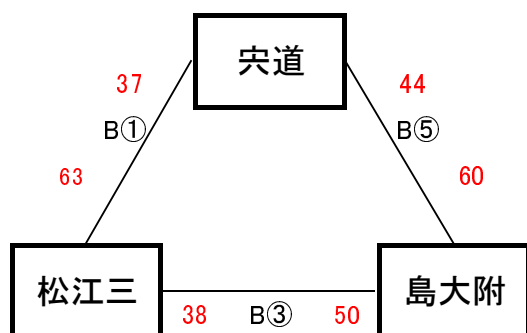

【男子予選リーグ】 6月 9日(木) 島根体育館(A, Bコート)

《アリーグ》

予選順位 《アリーグ》

1位	湖北	中
2位	島根	中
3位	東出雲	中

《イリーグ》

予選順位 《イリーグ》

1位	湖東	中
2位	松江四	中
3位	松江二	中

《ウリーグ》

予選順位 《ウリーグ》

1位	島大附	中
2位	松江三	中
3位	宍道	中

《エリーグ》

予選順位 《エリーグ》

1位	湖南	中
2位	松江一	中
3位	開星	中

【順位決定方法】

①勝ち数の多いチームを上位とする。

②三者同率の場合は、全ゲームのゴールアベレージ(総得点÷総失点)、3分ゲーム総当たりの勝ち数、ゴールアベレージの順で決定する。

試合時間 一日目 ①9:00～ ②10:20～ ③11:40～ ④13:00～ ⑤14:20～ ⑥15:40～

試合時間 二日目 ①9:00～ ②10:20～ ③11:40～ ④13:00～

試合時間 三日目 ①9:00～ ②10:20～ ③11:40～ ④13:00～ ⑤14:20～ ⑥15:40～