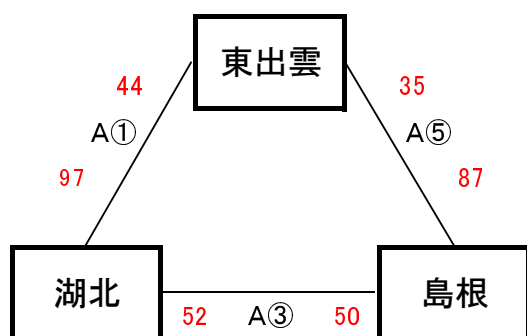

【男子予選リーグ】 6月 9日(木) 島根体育館(A, Bコート)

《アリーグ》

予選順位 《アリーグ》

1位	湖北	中
2位	島根	中
3位	東出雲	中

《イリーグ》

予選順位 《イリーグ》

1位	湖東	中
2位	松江四	中
3位	松江二	中

《ウリーグ》

予選順位 《ウリーグ》

1位	島大附	中
2位	松江三	中
3位	宍道	中

《エリーグ》

予選順位 《エリーグ》

1位	湖南	中
2位	松江一	中
3位	開星	中

【順位決定方法】

①勝ち数の多いチームを上位とする。

②三者同率の場合は、全ゲームのゴールアベレージ(総得点÷総失点)、3分ゲーム総当たりの勝ち数、ゴールアベレージの順で決定する。

試合時間 一日目 ①9:00～ ②10:20～ ③11:40～ ④13:00～ ⑤14:20～ ⑥15:40～

試合時間 二日目 ①9:00～ ②10:20～ ③11:40～ ④13:00～

試合時間 三日目 ①9:00～ ②10:20～ ③11:40～ ④13:00～ ⑤14:20～ ⑥15:40～