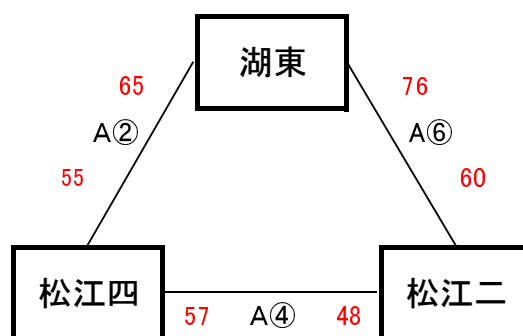

【男子予選リーグ】 6月 9日(木) 島根体育館(A, Bコート)

《アリーグ》

予選順位 《アリーグ》

1位	湖北	中
2位	島根	中
3位	東出雲	中

《イリーグ》

予選順位 《イリーグ》

1位	湖東	中
2位	松江四	中
3位	松江二	中

《ウリーグ》

予選順位 《ウリーグ》

1位	島大附	中
2位	松江三	中
3位	宍道	中

《エリーグ》

予選順位 《エリーグ》

1位	湖南	中
2位	松江一	中
3位	開星	中

【順位決定方法】

①勝ち数の多いチームを上位とする。

②三者同率の場合は、全ゲームのゴールアベレージ(総得点÷総失点)、3分ゲーム総当たりの勝ち数、ゴールアベレージの順で決定する。

試合時間 一日目 ①9:00～ ②10:20～ ③11:40～ ④13:00～ ⑤14:20～ ⑥15:40～

試合時間 二日目 ①9:00～ ②10:20～ ③11:40～ ④13:00～

試合時間 三日目 ①9:00～ ②10:20～ ③11:40～ ④13:00～ ⑤14:20～ ⑥15:40～