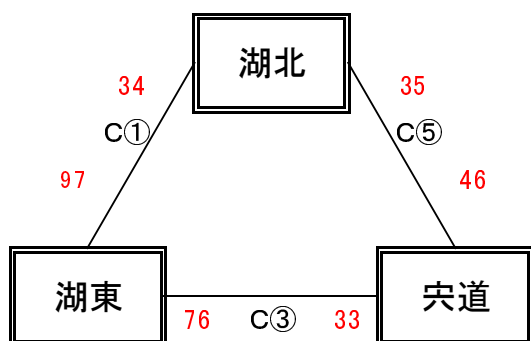

【女子予選リーグ】 6月 9日(木) 東出雲町総合体育館(C, Dコート)

《ありーグ》

予選順位 《ありーグ》

1位	湖東	中
2位	宍道	中
3位	湖北	中

《いりーグ》

予選順位 《いりーグ》

1位	松江一	中
2位	湖南	中
3位	玉湯	中

《うりーグ》

予選順位 《うりーグ》

1位	松徳学院	中
2位	東出雲	中
3位	松江三	中

《えりーグ》

予選順位 《えりーグ》

1位	松江二	中
2位	松江四	中
3位	島大附	中

【順位決定方法】

①勝ち数の多いチームを上位とする。

②三者同率の場合は、全ゲームのゴールアベレージ(総得点÷総失点)、3分ゲーム総当たりの勝ち数、ゴールアベレージの順で決定する。

試合時間 一日目 ①9:00～ ②10:20～ ③11:40～ ④13:00～ ⑤14:20～ ⑥15:40～

試合時間 二日目 ①9:00～ ②10:20～ ③11:40～ ④13:00～

試合時間 三日目 ①9:00～ ②10:20～ ③11:40～ ④13:00～ ⑤14:20～ ⑥15:40～