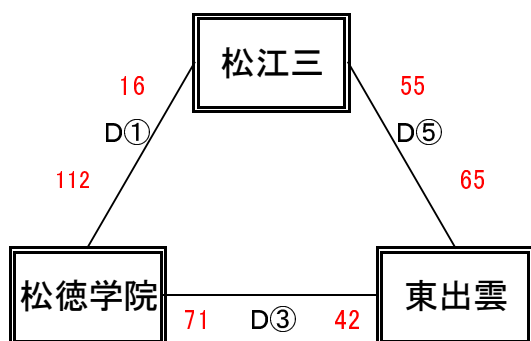

【女子予選リーグ】 6月 9日(木) 東出雲町総合体育館(C, Dコート)

《ありーグ》

予選順位 《ありーグ》

1位	湖東	中
2位	宍道	中
3位	湖北	中

《いりーグ》

予選順位 《いりーグ》

1位	松江一	中
2位	湖南	中
3位	玉湯	中

《うりーグ》

予選順位 《うりーグ》

1位	松徳学院	中
2位	東出雲	中
3位	松江三	中

《えりーグ》

予選順位 《えりーグ》

1位	松江二	中
2位	松江四	中
3位	島大附	中

【順位決定方法】

①勝ち数の多いチームを上位とする。

②三者同率の場合は、全ゲームのゴールアベレージ(総得点÷総失点)、3分ゲーム総当たりの勝ち数、ゴールアベレージの順で決定する。

試合時間 一日目 ①9:00～ ②10:20～ ③11:40～ ④13:00～ ⑤14:20～ ⑥15:40～

試合時間 二日目 ①9:00～ ②10:20～ ③11:40～ ④13:00～

試合時間 三日目 ①9:00～ ②10:20～ ③11:40～ ④13:00～ ⑤14:20～ ⑥15:40～