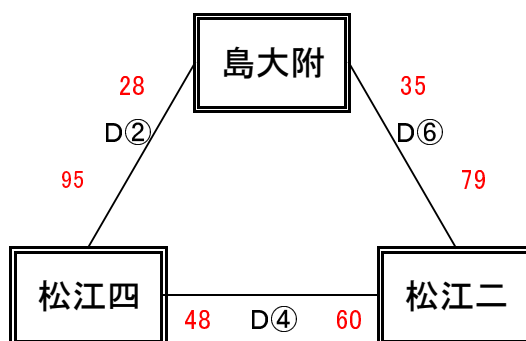

【女子予選リーグ】 6月 9日(木) 東出雲町総合体育館(C, Dコート)

《ありーグ》

予選順位 《ありーグ》

1位	湖東	中
2位	宍道	中
3位	湖北	中

《いりーグ》

予選順位 《いりーグ》

1位	松江一	中
2位	湖南	中
3位	玉湯	中

《うりーグ》

予選順位 《うりーグ》

1位	松徳学院	中
2位	東出雲	中
3位	松江三	中

《えりーグ》

予選順位 《えりーグ》

1位	松江二	中
2位	松江四	中
3位	島大附	中

【順位決定方法】

①勝ち数の多いチームを上位とする。

②三者同率の場合は、全ゲームのゴールアベレージ(総得点÷総失点)、3分ゲーム総当たりの勝ち数、ゴールアベレージの順で決定する。

試合時間 一日目 ①9:00～ ②10:20～ ③11:40～ ④13:00～ ⑤14:20～ ⑥15:40～

試合時間 二日目 ①9:00～ ②10:20～ ③11:40～ ④13:00～

試合時間 三日目 ①9:00～ ②10:20～ ③11:40～ ④13:00～ ⑤14:20～ ⑥15:40～