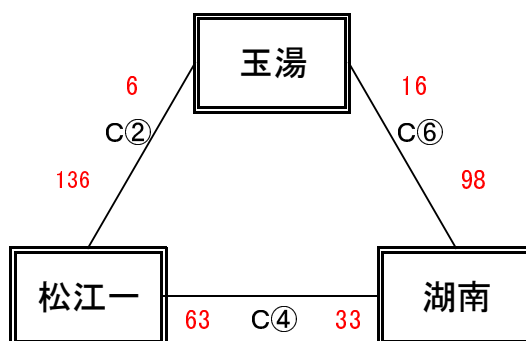

【女子予選リーグ】 6月 9日(木) 東出雲町総合体育館(C, Dコート)

《ありーグ》

予選順位 《ありーグ》

1位	湖東	中
2位	宍道	中
3位	湖北	中

《いりーグ》

予選順位 《いりーグ》

1位	松江一	中
2位	湖南	中
3位	玉湯	中

《うりーグ》

予選順位 《うりーグ》

1位	松徳学院	中
2位	東出雲	中
3位	松江三	中

《えりーグ》

予選順位 《えりーグ》

1位	松江二	中
2位	松江四	中
3位	島大附	中

【順位決定方法】

①勝ち数の多いチームを上位とする。

②三者同率の場合は、全ゲームのゴールアベレージ(総得点÷総失点)、3分ゲーム総当たりの勝ち数、ゴールアベレージの順で決定する。

試合時間 一日目 ①9:00～ ②10:20～ ③11:40～ ④13:00～ ⑤14:20～ ⑥15:40～

試合時間 二日目 ①9:00～ ②10:20～ ③11:40～ ④13:00～

試合時間 三日目 ①9:00～ ②10:20～ ③11:40～ ④13:00～ ⑤14:20～ ⑥15:40～