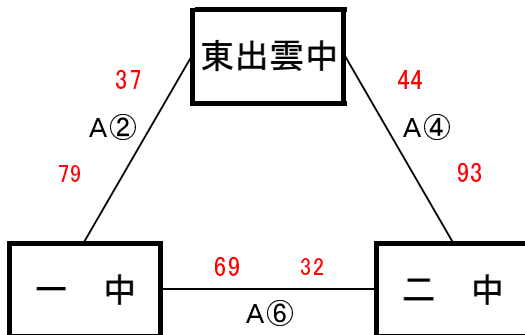

【男子予選リーグ】 10月6日(木) 島根体育館(A、Bコート)

《ア リーグ》

予選順位 《ア リーグ》

- 1位 島根 中
 2位 附属 中
 3位 三 中

《イ リーグ》

予選順位 《イ リーグ》

- 1位 湖南 中
 2位 開星 中
 3位 湖北 中

《ウ リーグ》

予選順位 《ウ リーグ》

- 1位 一 中
 2位 二 中
 3位 東出雲 中

《エ リーグ》

予選順位 《エ リーグ》

- 1位 湖東 中
 2位 四 中
 3位 宍道 中

【順位決定方法】

①勝ち数の多いチームを上位とする。

②三者同率の場合は、得失点差で順位を決定する。以上で決まらない場合は抽選にて順位を決定する。