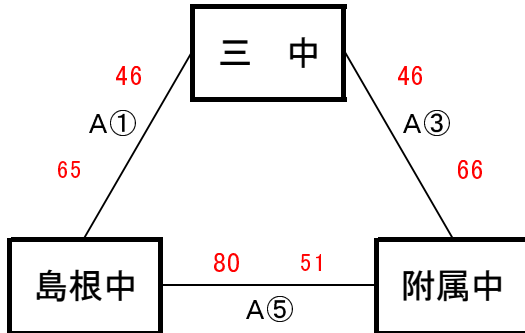

【男子予選リーグ】 10月6日(木) 島根体育館(A、Bコート)

《ア リーグ》

予選順位 《ア リーグ》

- 1位 島根 中
 2位 附属 中
 3位 三 中

《イ リーグ》

予選順位 《イ リーグ》

- 1位 湖南 中
 2位 開星 中
 3位 湖北 中

《ウ リーグ》

予選順位 《ウ リーグ》

- 1位 一 中
 2位 二 中
 3位 東出雲 中

《エ リーグ》

予選順位 《エ リーグ》

- 1位 湖東 中
 2位 四 中
 3位 宍道 中

【順位決定方法】

①勝ち数の多いチームを上位とする。

②三者同率の場合は、得失点差で順位を決定する。以上で決まらない場合は抽選にて順位を決定する。