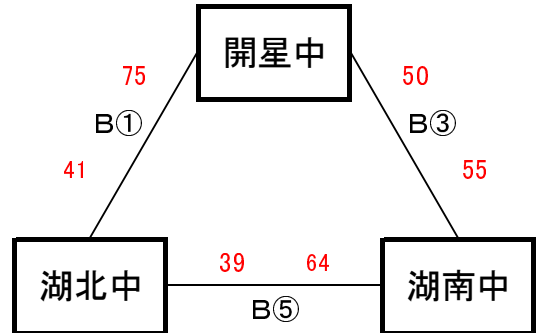

【男子予選リーグ】 10月6日(木) 島根体育館(A、Bコート)

《ア リーグ》

予選順位 《ア リーグ》

- 1位 島根 中
 2位 附属 中
 3位 三 中

《イ リーグ》

予選順位 《イ リーグ》

- 1位 湖南 中
 2位 開星 中
 3位 湖北 中

《ウ リーグ》

予選順位 《ウ リーグ》

- 1位 一 中
 2位 二 中
 3位 東出雲 中

《エ リーグ》

予選順位 《エ リーグ》

- 1位 湖東 中
 2位 四 中
 3位 宍道 中

【順位決定方法】

①勝ち数の多いチームを上位とする。

②三者同率の場合は、得失点差で順位を決定する。以上で決まらない場合は抽選にて順位を決定する。