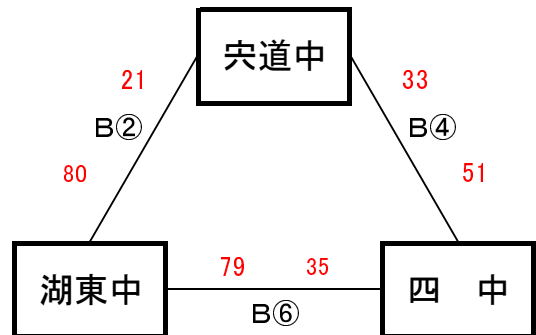

【男子予選リーグ】 10月6日(木) 島根体育館(A、Bコート)

《ア リーグ》

予選順位 《ア リーグ》

- 1位 島根 中
 2位 附属 中
 3位 三 中

《イ リーグ》

予選順位 《イ リーグ》

- 1位 湖南 中
 2位 開星 中
 3位 湖北 中

《ウ リーグ》

予選順位 《ウ リーグ》

- 1位 一 中
 2位 二 中
 3位 東出雲 中

《エ リーグ》

予選順位 《エ リーグ》

- 1位 湖東 中
 2位 四 中
 3位 宍道 中

【順位決定方法】

①勝ち数の多いチームを上位とする。

②三者同率の場合は、得失点差で順位を決定する。以上で決まらない場合は抽選にて順位を決定する。