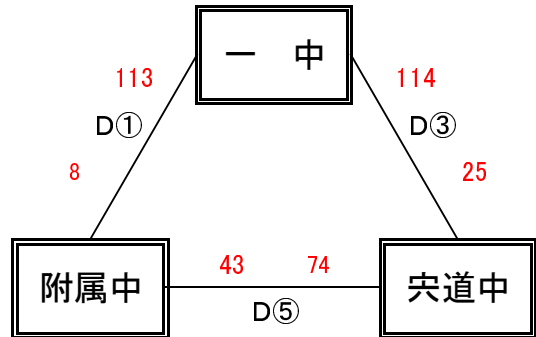

【女子予選リーグ】 10月6日(木) 東出雲体育館(C、Dコート)

《ありーグ》

予選順位 《ありーグ》

1位	湖東	中
2位	湖南	中
3位	二	中

《いりーグ》

予選順位 《いりーグ》

1位	一	中
2位	宍道	中
3位	附属	中

《うりーグ》

予選順位 《うりーグ》

1位	四	中
2位	三	中
3位	玉湯	中

《えりーグ》

予選順位 《えりーグ》

1位	松徳	中
2位	東出雲	中
3位	湖北	中

【順位決定方法】

①勝ち数の多いチームを上位とする。

②三者同率の場合は、得失点差で順位を決定する。以上で決まらない場合は抽選にて順位を決定する。