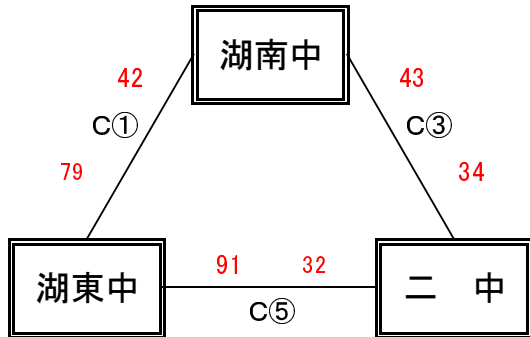

【女子予選リーグ】 10月6日(木) 東出雲体育館(C、Dコート)

《ありーグ》

予選順位 《ありーグ》

1位	湖東	中
2位	湖南	中
3位	二	中

《いりーグ》

予選順位 《いりーグ》

1位	一	中
2位	宍道	中
3位	附属	中

《うりーグ》

予選順位 《うりーグ》

1位	四	中
2位	三	中
3位	玉湯	中

《えりーグ》

予選順位 《えりーグ》

1位	松徳	中
2位	東出雲	中
3位	湖北	中

【順位決定方法】

①勝ち数の多いチームを上位とする。

②三者同率の場合は、得失点差で順位を決定する。以上で決まらない場合は抽選にて順位を決定する。