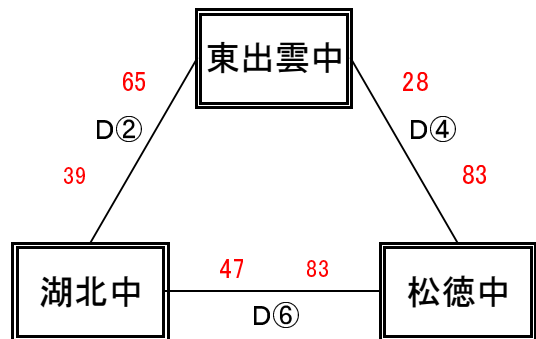

【女子予選リーグ】 10月6日(木) 東出雲体育館(C、Dコート)

《ありーグ》

予選順位 《ありーグ》

1位	湖東	中
2位	湖南	中
3位	二	中

《いりーグ》

予選順位 《いりーグ》

1位	一	中
2位	宍道	中
3位	附属	中

《うりーグ》

予選順位 《うりーグ》

1位	四	中
2位	三	中
3位	玉湯	中

《えりーグ》

予選順位 《えりーグ》

1位	松徳	中
2位	東出雲	中
3位	湖北	中

【順位決定方法】

①勝ち数の多いチームを上位とする。

②三者同率の場合は、得失点差で順位を決定する。以上で決まらない場合は抽選にて順位を決定する。