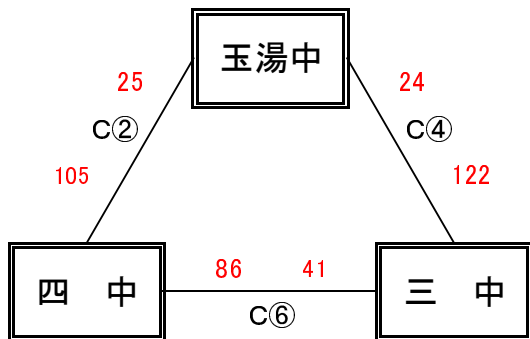

【女子予選リーグ】 10月6日(木) 東出雲体育館(C、Dコート)

《ありーグ》

予選順位 《ありーグ》

1位	湖東	中
2位	湖南	中
3位	二	中

《いりーグ》

予選順位 《いりーグ》

1位	一	中
2位	宍道	中
3位	附属	中

《うりーグ》

予選順位 《うりーグ》

1位	四	中
2位	三	中
3位	玉湯	中

《えりーグ》

予選順位 《えりーグ》

1位	松徳	中
2位	東出雲	中
3位	湖北	中

【順位決定方法】

①勝ち数の多いチームを上位とする。

②三者同率の場合は、得失点差で順位を決定する。以上で決まらない場合は抽選にて順位を決定する。