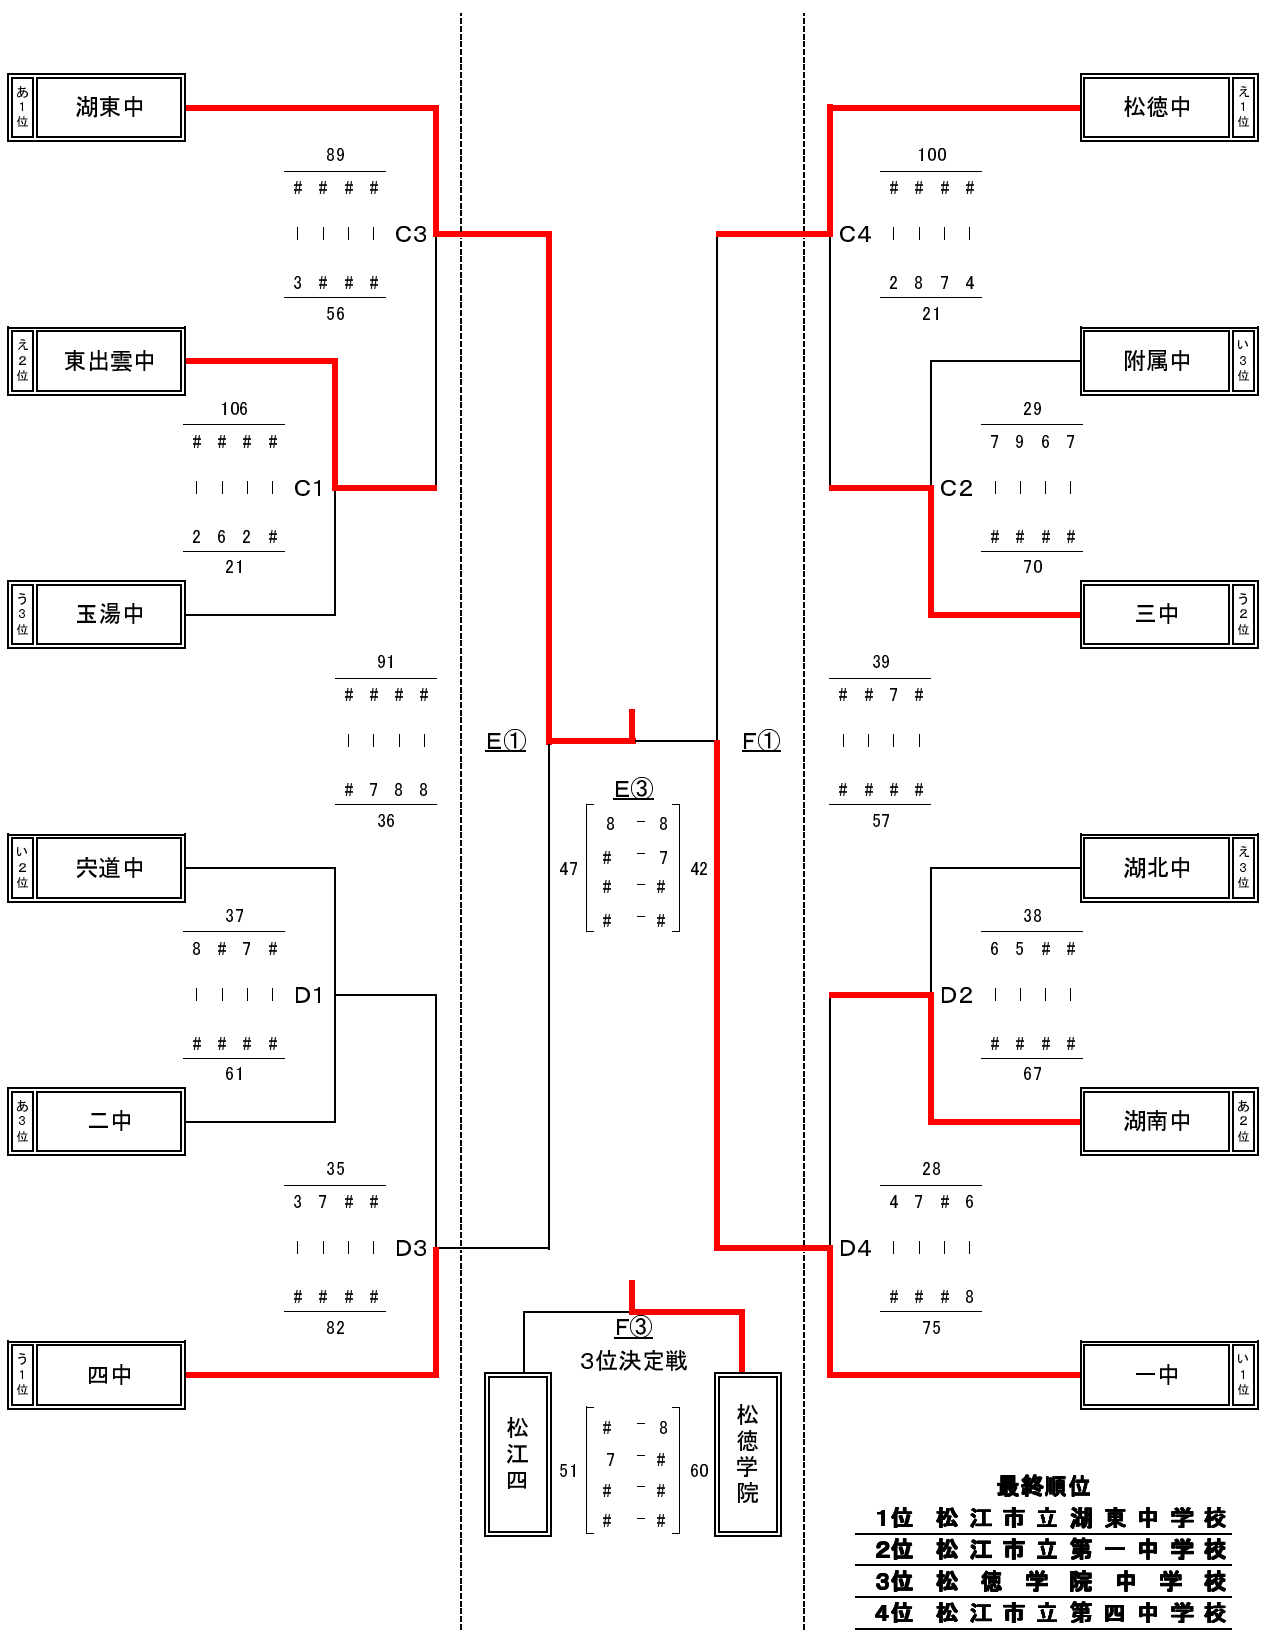

【女子決勝トーナメント】 10月7日(金)東出雲体育館、8日(土):松江市総合体育館体育館

【7日】

【8日】

【7日】

- 最終順位**
- 1位 松江市立湖東中学校
  - 2位 松江市立第一中学校
  - 3位 松徳学院中学校
  - 4位 松江市立第四中学校

10月7日(金) C、D…東出雲体育館  
8日(土) E、F…松江市総合体育館

試合時間 ①9:00~ ②10:20~ ③11:40~ ④13:00~