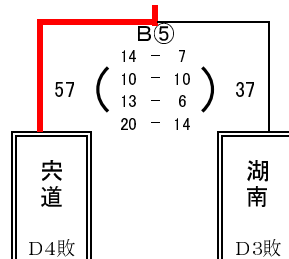

第一試合

女子5位決定リーグ

男子5位決定リーグ

第二試合

男子5位決定リーグ

女子決勝戦

第三試合

女子3位決定戦

男子決勝戦

第四試合

男子3位決定戦

女子5位決定リーグ

第五試合

女子5位決定リーグ

男子5位決定リーグ

第六試合

男子5位決定リーグ

* 女子の第5試合が2試合ともなくなった場合は、試合時間を繰り上げる。

女子5位決定リーグ戦

	湖南中	松江四中	宍道中	東出雲中	勝敗	順位
湖南中		× 36-71	× 37-57	○ 52-47	1 - 2	
松江四中	○ 71-36		○ 60-35	○ 60-43	3 - 0	5
宍道中	○ 57-37	× 35-60		× 49-61	1 - 2	5
東出雲中	× 47-52	× 43-60	○ 61-49		1 - 2	