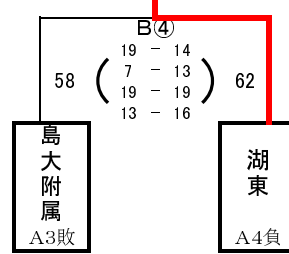

【男子決勝トーナメント 1日目】 6月10日(金) 島根体育館

男子5位決定リーグ

男子5位決定リーグ

【女子決勝トーナメント 1日目】 6月10日(金) 東出雲町総合体育館

女子5位決定リーグ

女子5位決定リーグ

【男女決勝トーナメント 2日目】 6月11日(土) 東出雲体育館

女子5位決定リーグ

第一試合

女子5位決定リーグ

男子5位決定リーグ

第二試合

男子5位決定リーグ

女子決勝戦

第三試合

女子3位決定戦

男子決勝戦

第四試合

男子3位決定戦

女子5位決定リーグ

第五試合

女子5位決定リーグ

男子5位決定リーグ

第六試合

男子5位決定リーグ

* 女子の第5試合が2試合ともなくなった場合は、試合時間を繰り上げる。

女子5位決定リーグ戦

	湖南中	松江四中	宍道中	東出雲中	勝敗	順位
湖南中		× 36-71	× 37-57	○ 52-47	1 - 2	
松江四中	○ 71-36		○ 60-35	○ 60-43	3 - 0	5
宍道中	○ 57-37	× 35-60		× 49-61	1 - 2	5
東出雲中	× 47-52	× 43-60	○ 61-49		1 - 2	