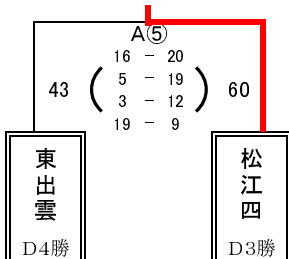

第一試合

女子5位決定リーグ

男子5位決定リーグ

第二試合

男子5位決定リーグ

女子決勝戦

第三試合

女子3位決定戦

男子決勝戦

第四試合

男子3位決定戦

女子5位決定リーグ

第五試合

女子5位決定リーグ

男子5位決定リーグ

第六試合

男子5位決定リーグ

* 女子の第5試合が2試合ともなくなった場合は、試合時間を繰り上げる。

女子5位決定リーグ戦

	湖南中	松江四中	宍道中	東出雲中	勝敗	順位
湖南中		× 36-71	× 37-57	○ 52-47	1 - 2	
松江四中	○ 71-36		○ 60-35	○ 60-43	3 - 0	5
宍道中	○ 57-37	× 35-60		× 49-61	1 - 2	5
東出雲中	× 47-52	× 43-60	○ 61-49		1 - 2	