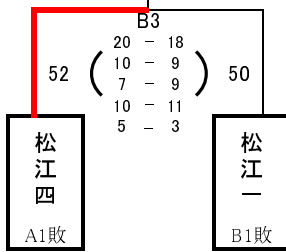

【男子決勝トーナメント 1日目】 6月10日(金) 島根体育館

男子5位決定リーグ

男子5位決定リーグ

【女子決勝トーナメント 1日目】 6月10日(金) 東出雲町総合体育館

女子5位決定リーグ

女子5位決定リーグ

【男女決勝トーナメント 2日目】 6月11日(土) 東出雲体育館

女子5位決定リーグ

第一試合

女子5位決定リーグ

男子5位決定リーグ

第二試合

男子5位決定リーグ

女子決勝戦

第三試合

女子3位決定戦