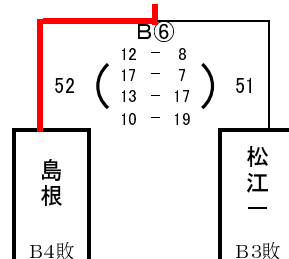

第一試合

女子5位決定リーグ

男子5位決定リーグ

第二試合

男子5位決定リーグ

女子決勝戦

第三試合

女子3位決定戦

男子決勝戦

第四試合

男子3位決定戦

女子5位決定リーグ

第五試合

女子5位決定リーグ

男子5位決定リーグ

第六試合

男子5位決定リーグ

* 女子の第5試合が2試合ともなくなった場合は、試合時間を繰り上げる。

女子5位決定リーグ戦

	湖南中	松江四中	宍道中	東出雲中	勝敗	順位
湖南中		× 36-71	× 37-57	○ 52-47	1 - 2	
松江四中	○ 71-36		○ 60-35	○ 60-43	3 - 0	5
宍道中	○ 57-37	× 35-60		× 49-61	1 - 2	5
東出雲中	× 47-52	× 43-60	○ 61-49		1 - 2	