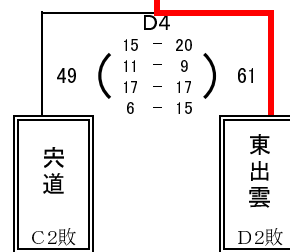

【男子決勝トーナメント 1日目】 6月10日(金) 島根体育館

男子5位決定リーグ

男子5位決定リーグ

【女子決勝トーナメント 1日目】 6月10日(金) 東出雲町総合体育館

女子5位決定リーグ

女子5位決定リーグ

【男女決勝トーナメント 2日目】 6月11日(土) 東出雲体育館

女子5位決定リーグ

第一試合

女子5位決定リーグ

男子5位決定リーグ

第二試合

男子5位決定リーグ

女子決勝戦

第三試合

女子3位決定戦