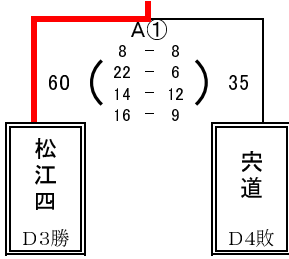

【男子決勝トーナメント 1日目】 6月10日(金) 島根体育館

男子5位決定リーグ

男子5位決定リーグ

【女子決勝トーナメント 1日目】 6月10日(金) 東出雲町総合体育館

女子5位決定リーグ

女子5位決定リーグ

【男女決勝トーナメント 2日目】 6月11日(土) 東出雲体育館

女子5位決定リーグ

第一試合

女子5位決定リーグ

男子5位決定リーグ

第二試合

男子5位決定リーグ

女子決勝戦

第三試合

女子3位決定戦