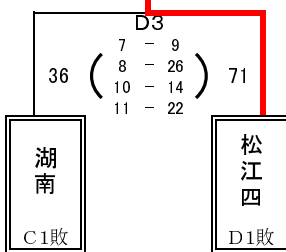

【男子決勝トーナメント 1日目】 6月10日(金) 島根体育館

男子5位決定リーグ

男子5位決定リーグ

【女子決勝トーナメント 1日目】 6月10日(金) 東出雲町総合体育館

女子5位決定リーグ

女子5位決定リーグ

【男女決勝トーナメント 2日目】 6月11日(土) 東出雲体育館

女子5位決定リーグ

第一試合

女子5位決定リーグ

男子5位決定リーグ

第二試合

男子5位決定リーグ

女子決勝戦

第三試合

女子3位決定戦