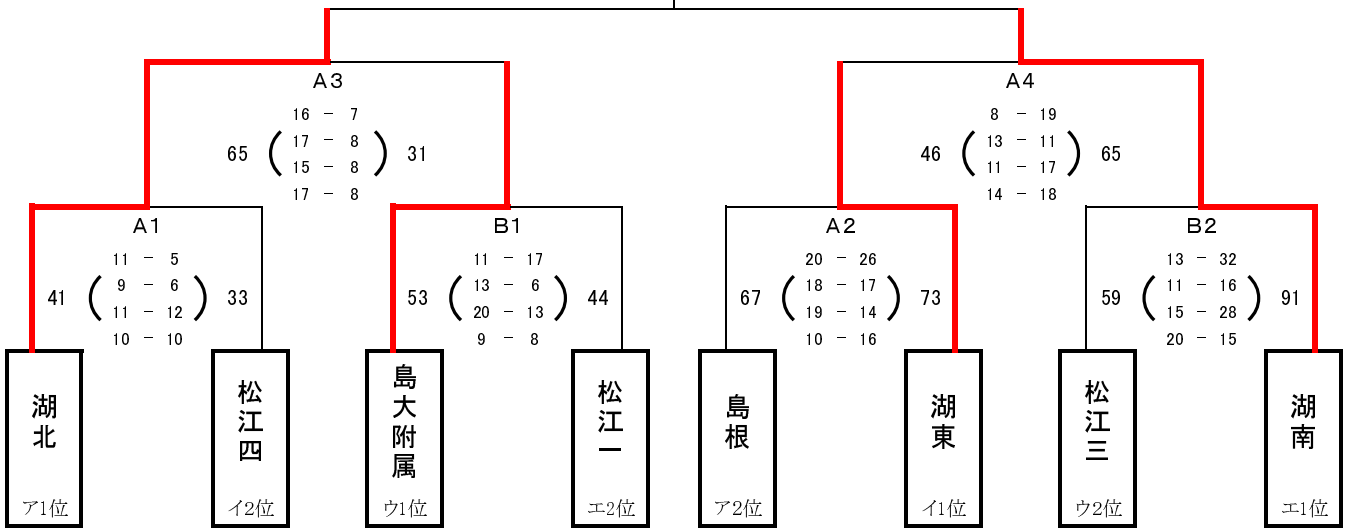

【男子決勝トーナメント 1日目】 6月10日(金) 島根体育館

男子5位決定リーグ

男子5位決定リーグ

【女子決勝トーナメント 1日目】 6月10日(金) 東出雲町総合体育館

女子5位決定リーグ

女子5位決定リーグ

【男女決勝トーナメント 2日目】 6月11日(土) 東出雲体育館

女子5位決定リーグ

第一試合

女子5位決定リーグ

男子5位決定リーグ

第二試合

男子5位決定リーグ

女子決勝戦

第三試合

女子3位決定戦

男子決勝戦

第四試合

男子3位決定戦

女子5位決定リーグ

第五試合

女子5位決定リーグ

男子5位決定リーグ

第六試合