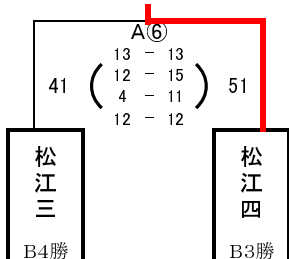

第一試合

女子5位決定リーグ

男子5位決定リーグ

第二試合

男子5位決定リーグ

女子決勝戦

第三試合

女子3位決定戦

男子決勝戦

第四試合

男子3位決定戦

女子5位決定リーグ

第五試合

女子5位決定リーグ

男子5位決定リーグ

第六試合

男子5位決定リーグ

* 女子の第5試合が2試合ともなくなった場合は、試合時間を繰り上げる。

女子5位決定リーグ戦

	湖南中	松江四中	宍道中	東出雲中	勝敗	順位
湖南中		× 36-71	× 37-57	○ 52-47	1 - 2	
松江四中	○ 71-36		○ 60-35	○ 60-43	3 - 0	5
宍道中	○ 57-37	× 35-60		× 49-61	1 - 2	5
東出雲中	× 47-52	× 43-60	○ 61-49		1 - 2	