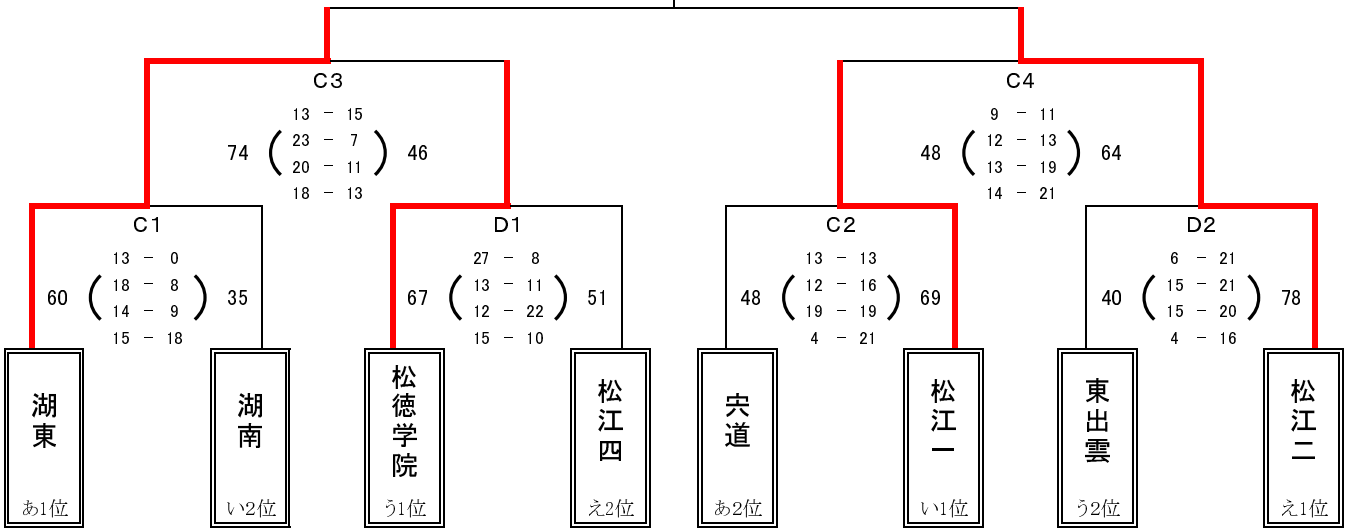

【男子決勝トーナメント 1日目】 6月10日(金) 島根体育館

男子5位決定リーグ

男子5位決定リーグ

【女子決勝トーナメント 1日目】 6月10日(金) 東出雲町総合体育館

女子5位決定リーグ

女子5位決定リーグ

【男女決勝トーナメント 2日目】 6月11日(土) 東出雲体育館

女子5位決定リーグ

第一試合

女子5位決定リーグ

男子5位決定リーグ

第二試合

男子5位決定リーグ

女子決勝戦

第三試合

女子3位決定戦