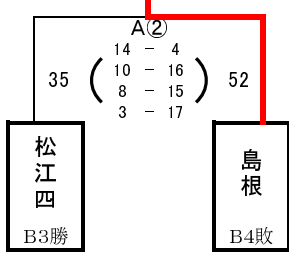

【男子決勝トーナメント 1日目】 6月10日(金) 島根体育館

男子5位決定リーグ

男子5位決定リーグ

【女子決勝トーナメント 1日目】 6月10日(金) 東出雲町総合体育館

女子5位決定リーグ

女子5位決定リーグ

【男女決勝トーナメント 2日目】 6月11日(土) 東出雲体育館

女子5位決定リーグ

第一試合

女子5位決定リーグ

男子5位決定リーグ

第二試合

男子5位決定リーグ

女子決勝戦

第三試合

女子3位決定戦