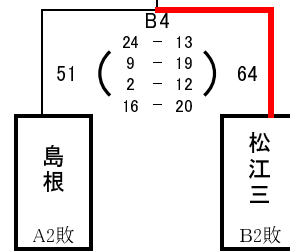

【男子決勝トーナメント 1日目】 6月10日(金) 島根体育館

男子5位決定リーグ

男子5位決定リーグ

【女子決勝トーナメント 1日目】 6月10日(金) 東出雲町総合体育館

女子5位決定リーグ

女子5位決定リーグ

【男女決勝トーナメント 2日目】 6月11日(土) 東出雲体育館

女子5位決定リーグ

第一試合

女子5位決定リーグ

男子5位決定リーグ

第二試合

男子5位決定リーグ

女子決勝戦

第三試合

女子3位決定戦