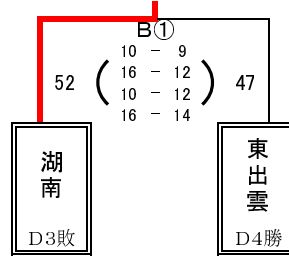

【男子決勝トーナメント 1日目】 6月10日(金) 島根体育館

男子5位決定リーグ

男子5位決定リーグ

【女子決勝トーナメント 1日目】 6月10日(金) 東出雲町総合体育館

女子5位決定リーグ

女子5位決定リーグ

【男女決勝トーナメント 2日目】 6月11日(土) 東出雲体育館

女子5位決定リーグ

第一試合

女子5位決定リーグ

男子5位決定リーグ

第二試合

男子5位決定リーグ

女子決勝戦

第三試合

女子3位決定戦

男子決勝戦

第四試合

男子3位決定戦

女子5位決定リーグ

第五試合

女子5位決定リーグ

男子5位決定リーグ

第六試合