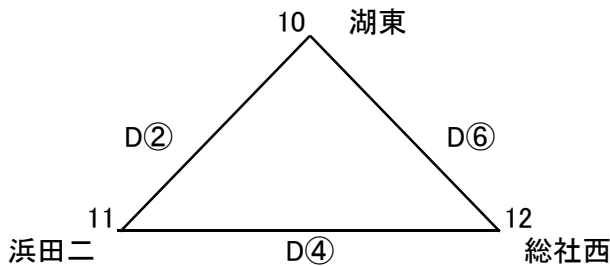

10	島根県	湖東
	松江市立湖東中学校	
11	島根県	浜田二
	浜田市立第二中学校	
12	岡山県	総社西
	総社市立西中学校	

	松江市立湖東中学校	浜田市立第二中学校	総社市立西中学校	勝敗	得失点差
湖東	—	—	—		
浜田二	—	—	—		
総社西	—	—	—		

会場: 松江市総合体育館 試合時間: ①9:30 ②10:40 ③11:50 ④13:00 ⑤14:10 ⑥15:20