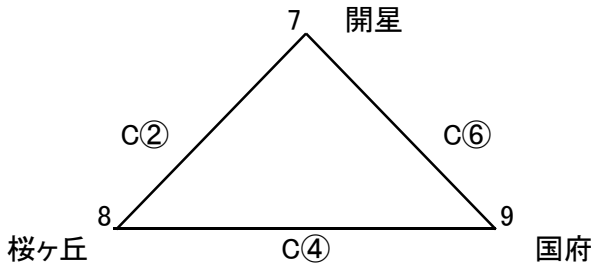

7	島根県	開星
	開星中学校	
8	鳥取県	桜ヶ丘
	鳥取市立桜ヶ丘中学校	
9	徳島県	国府
	徳島市立国府中学校	

	開星中学校	鳥取市立桜ヶ丘中学校	徳島市立国府中学校	勝敗	得失点差
開星	—	—	—		
桜ヶ丘	—	—	—		
国府	—	—	—		

《
え
リーグ
》