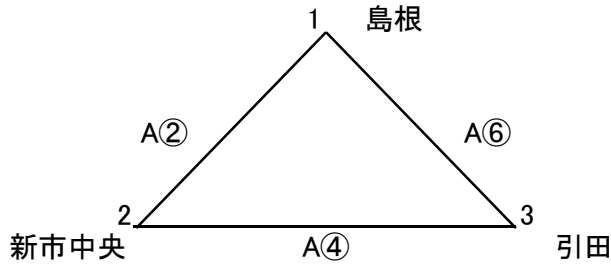

# 第38回山陰中学校選抜バスケットボール大会男子の部組み合わせ(1月5日)

《  
あり  
リーグ  
》

1	島根県	島根
	松江市立島根中学校	
2	広島県	新市中央
	福山市立新市中央中学校	
3	香川県	引田
	東かがわ市立引田中学校	

	松江市立島根中学校	福山市立新市中央中学校	東かがわ市立引田中学校	勝敗	得失点差
島根	—	—	—		
新市中央	—	—	—		
引田	—	—	—		

《  
い  
リーグ  
》