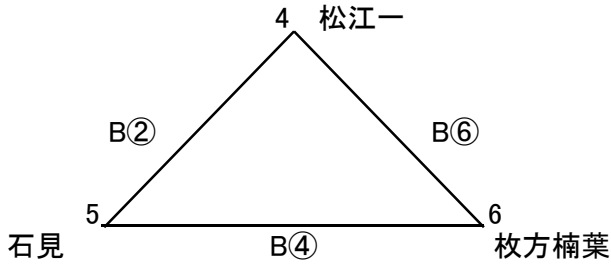

# 第38回山陰中学校選抜バスケットボール大会男子の部組み合わせ(1月5日)

《  
あり  
リーグ  
》

1	島根県	島根
	松江市立島根中学校	
2	広島県	新市中央
	福山市立新市中央中学校	
3	香川県	引田
	東かがわ市立引田中学校	

	松江市立島根中学校	福山市立新市中央中学校	東かがわ市立引田中学校	勝敗	得失点差
島根	—	—	—		
新市中央	—	—	—		
引田	—	—	—		

《  
い  
リーグ  
》