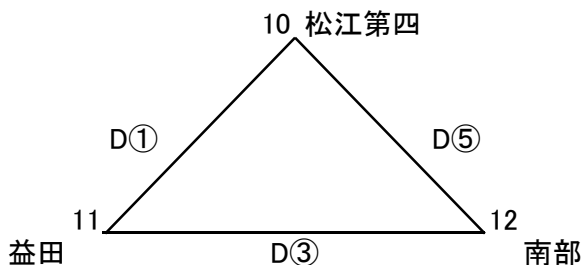

10	島根県	松江第四
	松江市立第四中学校	
11	島根県	益田
	益田市立益田中学校	
12	徳島県	南部
	徳島市立南部中学校	

	松江市立第四中学校	益田市立益田中学校	徳島市立南部中学校	勝敗	得失点差
松江第四	—	—	—		
益田	—	—	—		
南部	—	—	—		

会場: 松江市総合体育館 試合時間: ①9:30 ②10:40 ③11:50 ④13:00 ⑤14:10 ⑤15:20