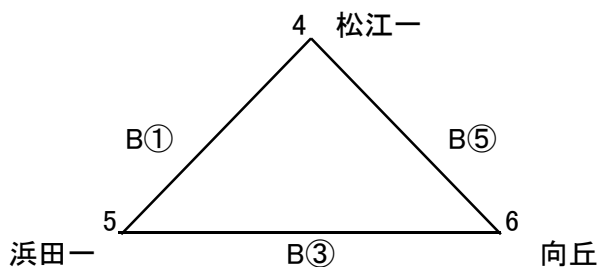

# 第38回山陰中学校選抜バスケットボール大会女子の部組み合わせ(1月5日)

《アリーグ》

1	島根県	湖東
	松江市立湖東中学校	
2	鳥取県	北溟
	湯梨浜町立北溟中学校	
3	岡山県	邑久
	瀬戸内市立邑久中学校	

	松江市立湖東中学校	湯梨浜町立北溟中学校	瀬戸内市立邑久中学校	勝敗	得失点差
湖東	—	—	—		
北溟	—	—	—		
邑久	—	—	—		

《イリーグ》

4	島根県	松江一
	松江市立第一中学校	
5	島根県	浜田一
	浜田市立第一中学校	
6	広島県	向丘
	福山市立向丘中学校	