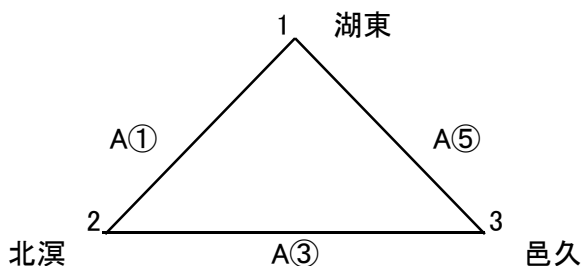

# 第38回山陰中学校選抜バスケットボール大会女子の部組み合わせ(1月5日)

《アリーグ》

1	島根県	湖東
	松江市立湖東中学校	
2	鳥取県	北溟
	湯梨浜町立北溟中学校	
3	岡山県	邑久
	瀬戸内市立邑久中学校	

	松江市立湖東中学校	湯梨浜町立北溟中学校	瀬戸内市立邑久中学校	勝敗	得失点差
湖東	—	—	—		
北溟	—	—	—		
邑久	—	—	—		

《イリーグ》

4	島根県	松江一
	松江市立第一中学校	
5	島根県	浜田一
	浜田市立第一中学校	
6	広島県	向丘
	福山市立向丘中学校	