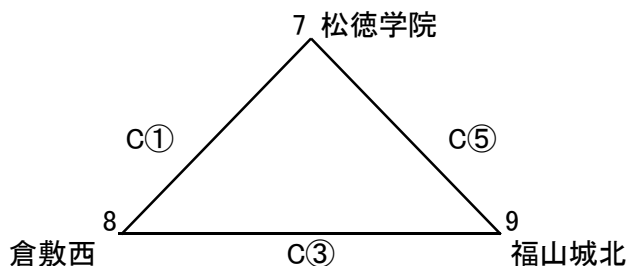

7	島根県	松徳学院
	松徳学院中学校	
8	岡山県	倉敷西
	倉敷市立西中学校	
9	広島県	福山城北
	福山市立城北中学校	

	松徳学院中学校	倉敷市立西中学校	福山市立城北中学校	勝敗	得失点差
松徳学院	—	—	—		
倉敷西	—	—	—		
福山城北	—	—	—		

《エリーグ》