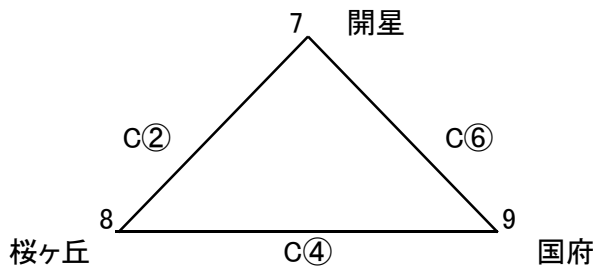

3位	7	島根県	開星
		開星中学校	
1位	8	鳥取県	桜ヶ丘
		鳥取市立桜ヶ丘中学校	
2位	9	徳島県	国府
		徳島市立国府中学校	

	開星中学校	鳥取市立桜ヶ丘中学校	徳島市立国府中学校	勝敗	得失点差
開星		37 — 52 ○	43 — 48 ○	0勝2敗	-20
桜ヶ丘	○ 52 — 37		○ 45 — 36	2勝0敗	24
国府	○ 48 — 43	36 — 45 ○		1勝1敗	-4

《
え
リーグ
》