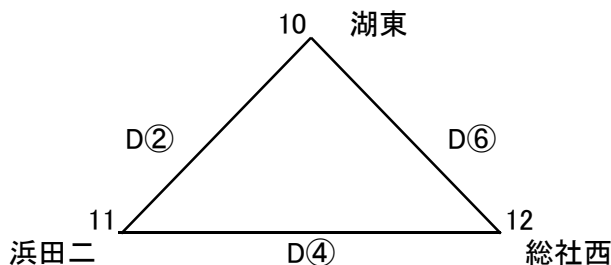

2位	10	島根県	湖東
		松江市立湖東中学校	
3位	11	島根県	浜田二
		浜田市立第二中学校	
1位	12	岡山県	総社西
		総社市立西中学校	

	松江市立湖東中学校	浜田市立第二中学校	総社市立西中学校	勝敗	得失点差
湖東		○ 59 — 47	52 — 54 ○	1勝1敗	10
浜田二	47 — 59 ○		△ 42 — 42 △	1敗1分	-12
総社西	○ 54 — 52	△ 42 — 42 △		1勝1分	2

会場: 松江市総合体育館 試合時間: ①9:30 ②10:40 ③11:50 ④13:00 ⑤14:10 ⑥15:20