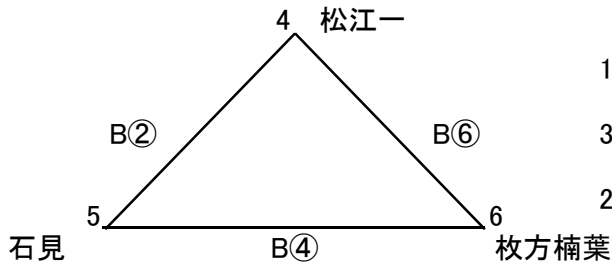

1位	4	島根県	松江一
		松江市立第一中学校	
3位	5	島根県	石見
		邑南町立石見中学校	
2位	6	大阪府	枚方楠葉
		枚方市立楠葉中学校	

	松江市立第一中学校	邑南町立石見中学校	枚方市立楠葉中学校	勝敗	得失点差
松江一		○ 77 — 23	○ 47 — 21	2勝0敗	80
石見	23 — 77 ○		20 — 42 ○	0勝2敗	-76
枚方楠葉	21 — 47 ○	○ 42 — 20		1勝1敗	-4

《
う
リーグ
》