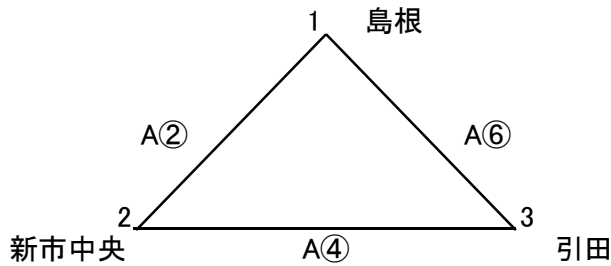

第38回山陰中学校選抜バスケットボール大会男子の部組み合わせ(1月5日)

《
あり
リーグ
》

1位	1	島根県	島根
		松江市立島根中学校	
3位	2	広島県	新市中央
		福山市立新市中央中学校	
2位	3	香川県	引田
		東かがわ市立引田中学校	

	松江市立島根中学校	福山市立新市中央中学校	東かがわ市立引田中学校	勝敗	得失点差
島根		○ 97 — 17	○ 76 — 37	2勝0敗	119
新市中央	17 — 97 ○		18 — 86 ○	0勝2敗	-148
引田	37 — 76 ○	○ 86 — 18		1勝1敗	29