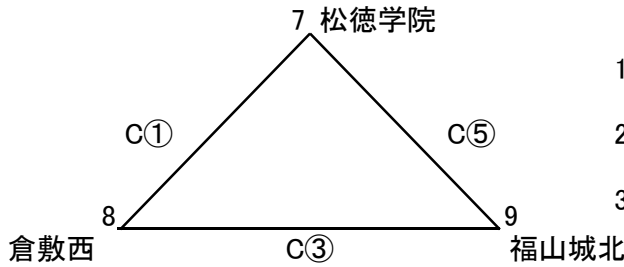

1位	7	島根県	松徳学院
		松徳学院中学校	
2位	8	岡山県	倉敷西
		倉敷市立西中学校	
3位	9	広島県	福山城北
		福山市立城北中学校	

	松徳学院中学校	倉敷市立西中学校	福山市立城北中学校	勝敗	得失点差
松徳学院		○ 61 — 42	○ 89 — 49	2勝0敗	59
倉敷西	42 — 61 ○		○ 65 — 63	1勝1敗	-17
福山城北	49 — 89 ○	63 — 65 ○		0勝2敗	-42

《エリーグ》