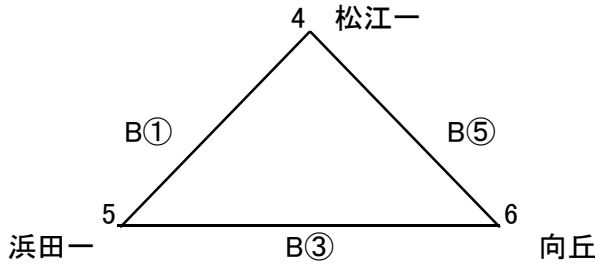

1位	4	島根県	松江一
		松江市立第一中学校	
3位	5	島根県	浜田一
		浜田市立第一中学校	
2位	6	広島県	向丘
		福山市立向丘中学校	

	松江市立第一中学校	浜田市立第一中学校	福山市立向丘中学校	勝敗	得失点差
松江一		○ 57 — 25	○ 76 — 19	2勝0敗	89
浜田一	25 — 57 ○		38 — 48 ○	0勝2敗	-42
向丘	19 — 76 ○	○ 48 — 38		1勝1敗	-47

《ウリーグ》