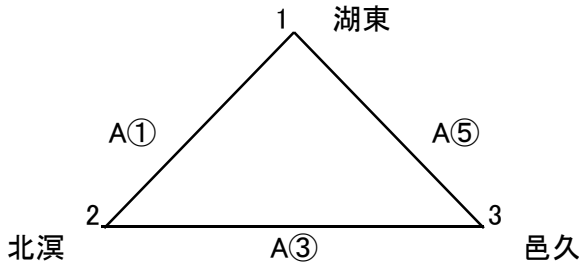

第38回山陰中学校選抜バスケットボール大会女子の部組み合わせ(1月5日)

《アリーグ》

1位	1	島根県	湖東
		松江市立湖東中学校	
2位	2	鳥取県	北溟
		湯梨浜町立北溟中学校	
3位	3	岡山県	邑久
		瀬戸内市立邑久中学校	

	松江市立湖東中学校	湯梨浜町立北溟中学校	瀬戸内市立邑久中学校	勝敗	得失点差
湖東		○ 77 — 25	○ 75 — 24	2勝0敗	103
北溟	25 — 77 ○		○ 46 — 35	1勝1敗	-41
邑久	24 — 75 ○	35 — 46 ○		0勝2敗	-62