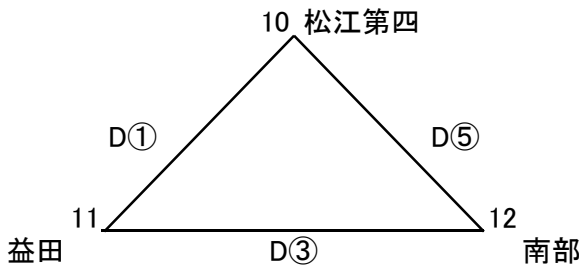

1位	10	島根県	松江第四
		松江市立第四中学校	
3位	11	島根県	益田
		益田市立益田中学校	
2位	12	徳島県	南部
		徳島市立南部中学校	

	松江市立第四中学校	益田市立益田中学校	徳島市立南部中学校	勝敗	得失点差
松江第四		○ 48 — 26	○ 59 — 44	2勝0敗	37
益田	26 — 48 ○		40 — 56 ○	0勝2敗	-38
南部	44 — 59 ○	○ 56 — 40		1勝1敗	1

会場: 松江市総合体育館 試合時間: ①9:30 ②10:40 ③11:50 ④13:00 ⑤14:10 ⑥15:20