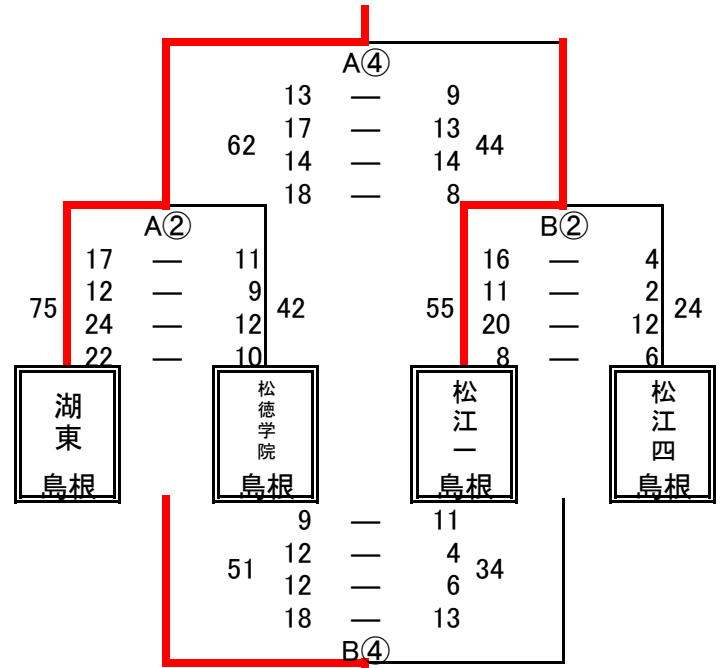

第38回山陰中学校選抜バスケットボール大会組み合わせ(1月6日)

《男子決勝トーナメント》

《女子決勝トーナメント》

- 第1位 松江市立島根中学校
- 第2位 松江市立第一中学校
- 第3位 総社市立西中学校
- 第4位 鳥取市立桜ヶ丘中学校

- 第1位 松江市立湖東中学校
- 第2位 松江市立第一中学校
- 第3位 松徳学院中学校
- 第4位 松江市立第四中学校

《男子5~8位決定戦》

《女子5~8位決定戦》