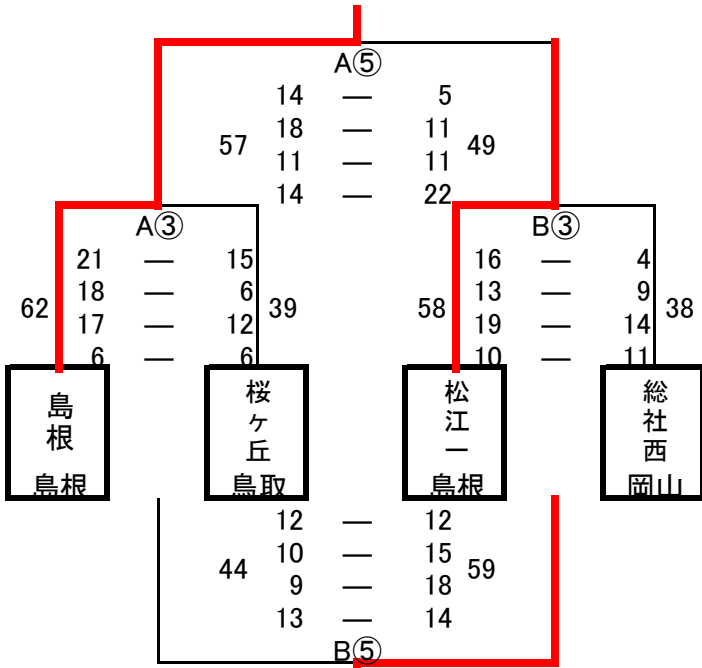

第38回山陰中学校選抜バスケットボール大会組み合わせ(1月6日)

《男子決勝トーナメント》

《女子決勝トーナメント》

- 第1位 松江市立島根中学校
- 第2位 松江市立第一中学校
- 第3位 総社市立西中学校
- 第4位 鳥取市立桜ヶ丘中学校

- 第1位 松江市立湖東中学校
- 第2位 松江市立第一中学校
- 第3位 松徳学院中学校
- 第4位 松江市立第四中学校

《男子5~8位決定戦》

《女子5~8位決定戦》