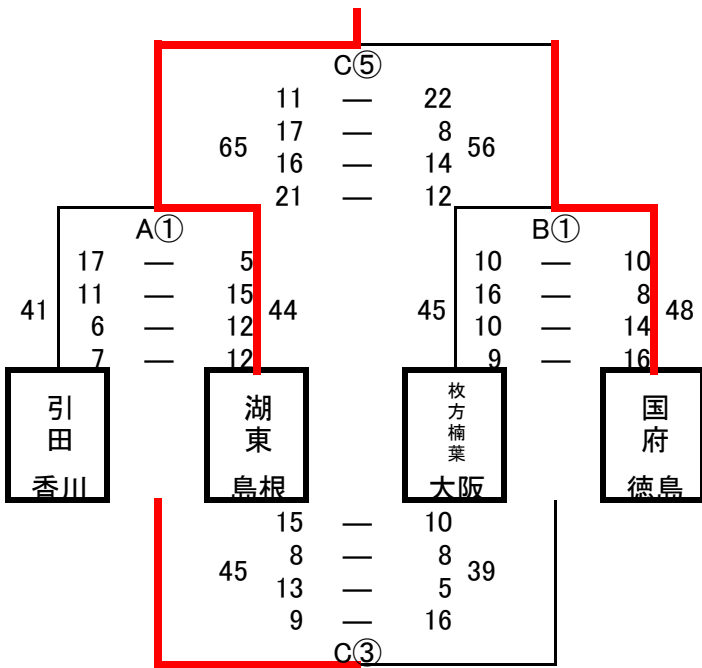

第38回山陰中学校選抜バスケットボール大会組み合わせ(1月6日)

《男子決勝トーナメント》

《女子決勝トーナメント》

- 第1位 松江市立島根中学校
- 第2位 松江市立第一中学校
- 第3位 総社市立西中学校
- 第4位 鳥取市立桜ヶ丘中学校

- 第1位 松江市立湖東中学校
- 第2位 松江市立第一中学校
- 第3位 松徳学院中学校
- 第4位 松江市立第四中学校

《男子5~8位決定戦》

《女子5~8位決定戦》