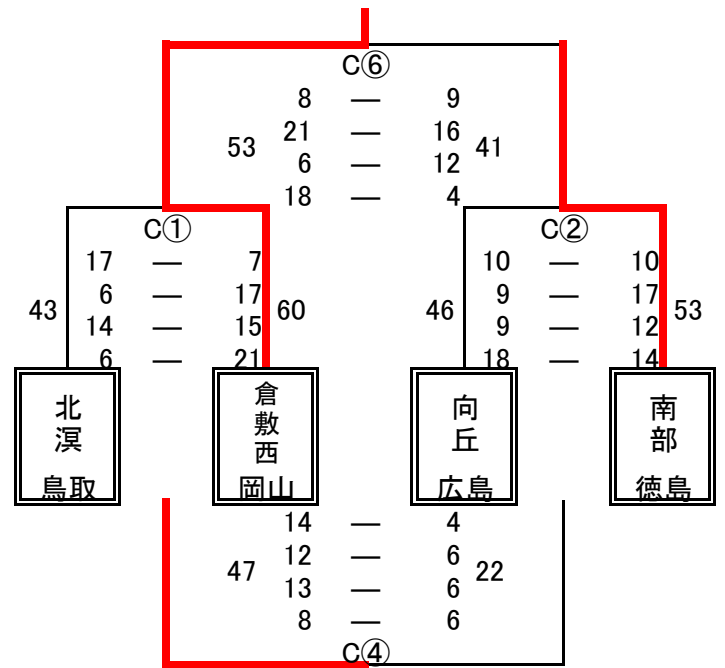

第38回山陰中学校選抜バスケットボール大会組み合わせ(1月6日)

《男子決勝トーナメント》

《女子決勝トーナメント》

- 第1位 松江市立島根中学校
- 第2位 松江市立第一中学校
- 第3位 総社市立西中学校
- 第4位 鳥取市立桜ヶ丘中学校

- 第1位 松江市立湖東中学校
- 第2位 松江市立第一中学校
- 第3位 松徳学院中学校
- 第4位 松江市立第四中学校

《男子5~8位決定戦》

《女子5~8位決定戦》