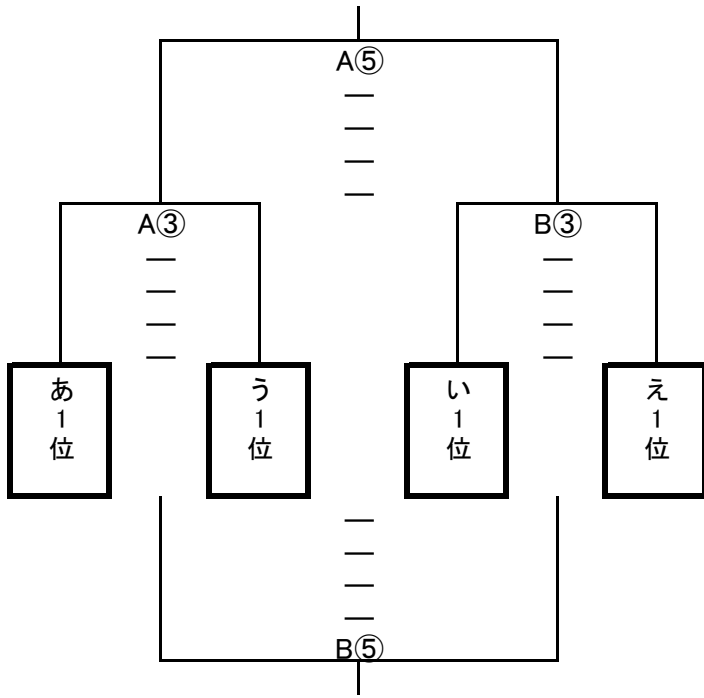

第38回山陰中学校選抜バスケットボール大会組み合わせ(1月6日)

《男子決勝トーナメント》

《女子決勝トーナメント》

第1位 _____
 第2位 _____
 第3位 _____
 第4位 _____

第1位 _____
 第2位 _____
 第3位 _____
 第4位 _____

《男子5～8位決定戦》

《女子5～8位決定戦》

第5位 _____
 第6位 _____
 第7位 _____
 第8位 _____