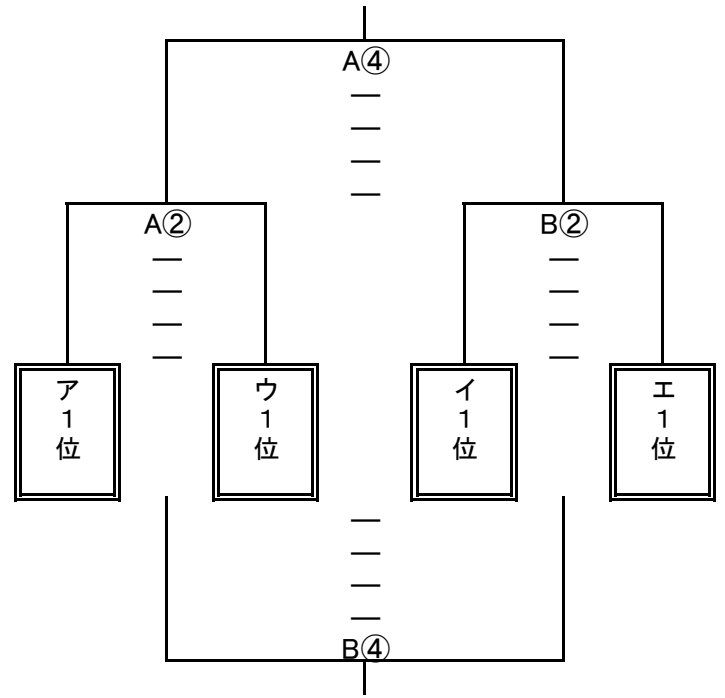

第38回山陰中学校選抜バスケットボール大会組み合わせ(1月6日)

《男子決勝トーナメント》

《女子決勝トーナメント》

第1位 _____
 第2位 _____
 第3位 _____
 第4位 _____

第1位 _____
 第2位 _____
 第3位 _____
 第4位 _____

《男子5～8位決定戦》

《女子5～8位決定戦》

第5位 _____
 第6位 _____
 第7位 _____
 第8位 _____