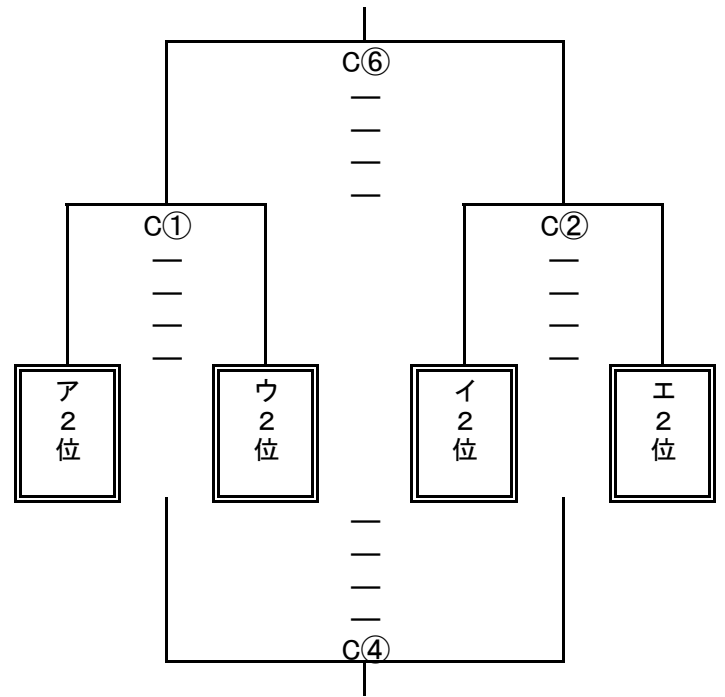

第38回山陰中学校選抜バスケットボール大会組み合わせ(1月6日)

《男子決勝トーナメント》

《女子決勝トーナメント》

第1位 _____
 第2位 _____
 第3位 _____
 第4位 _____

第1位 _____
 第2位 _____
 第3位 _____
 第4位 _____

《男子5～8位決定戦》

《女子5～8位決定戦》

第5位 _____
 第6位 _____
 第7位 _____
 第8位 _____