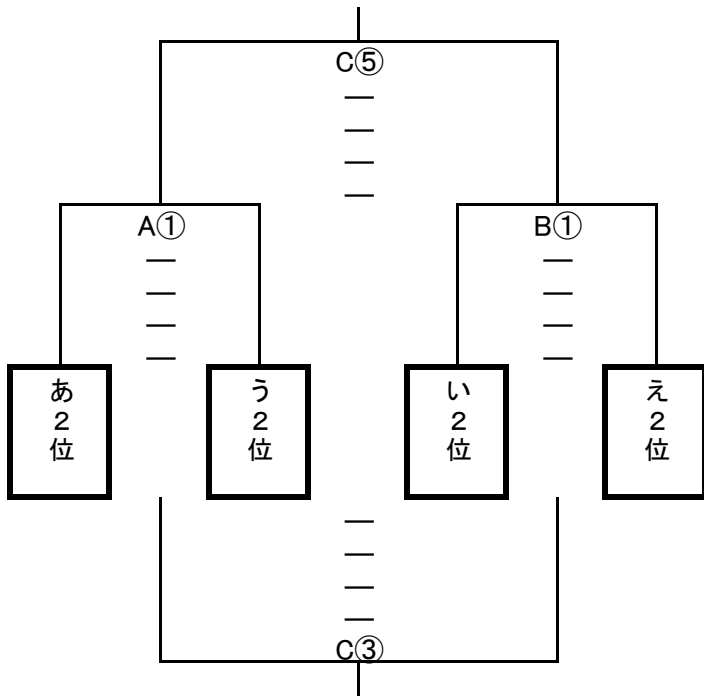

第38回山陰中学校選抜バスケットボール大会組み合わせ(1月6日)

《男子決勝トーナメント》

《女子決勝トーナメント》

第1位 _____
 第2位 _____
 第3位 _____
 第4位 _____

第1位 _____
 第2位 _____
 第3位 _____
 第4位 _____

《男子5～8位決定戦》

《女子5～8位決定戦》

第5位 _____
 第6位 _____
 第7位 _____
 第8位 _____