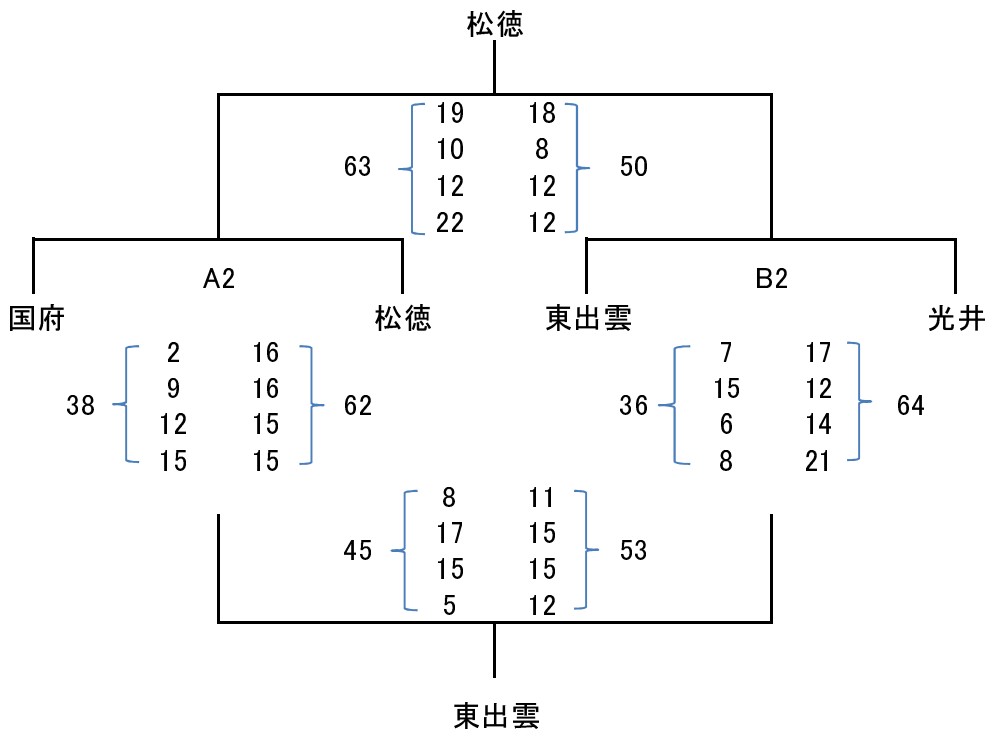

【2日目(28日)・・・男女2位トーナメント:松江市立第四中学校】

○男子2位トーナメント

○女子2位トーナメント

〈試合時間〉 ①9:00 ②10:15 ③11:30 ④12:45
 8分-2分-8分(ハーフ8分)8分-2分-8分