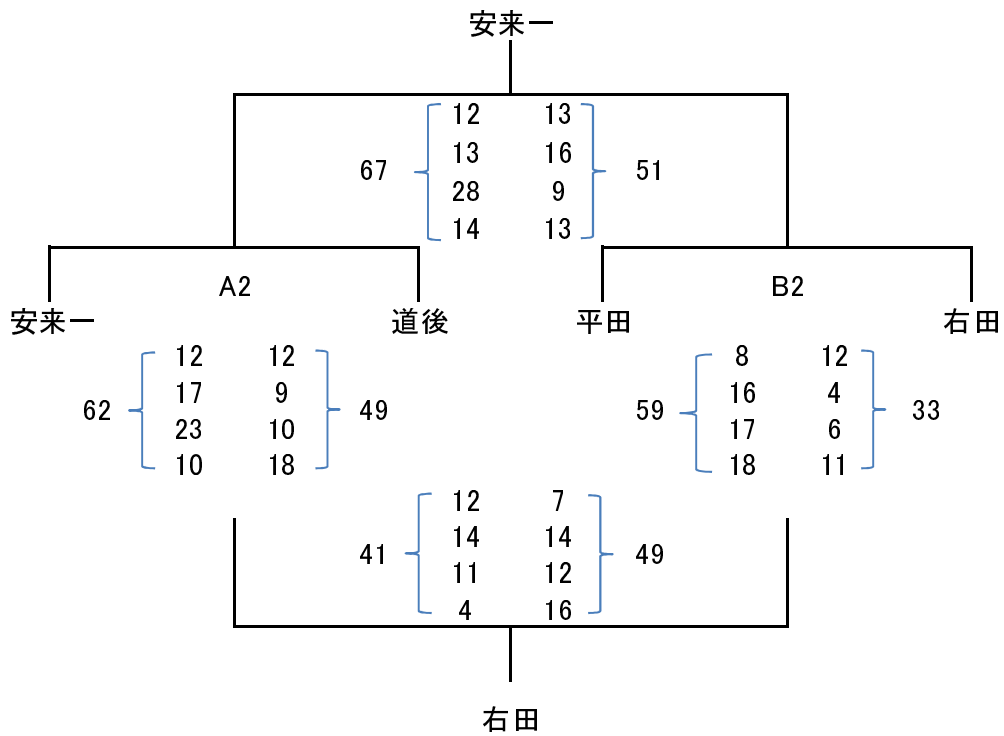

【2日目(28日)・・・男女2位トーナメント:松江市立第四中学校】

○男子2位トーナメント

○女子2位トーナメント

〈試合時間〉 ①9:00 ②10:15 ③11:30 ④12:45
 8分-2分-8分(ハーフ8分)8分-2分-8分