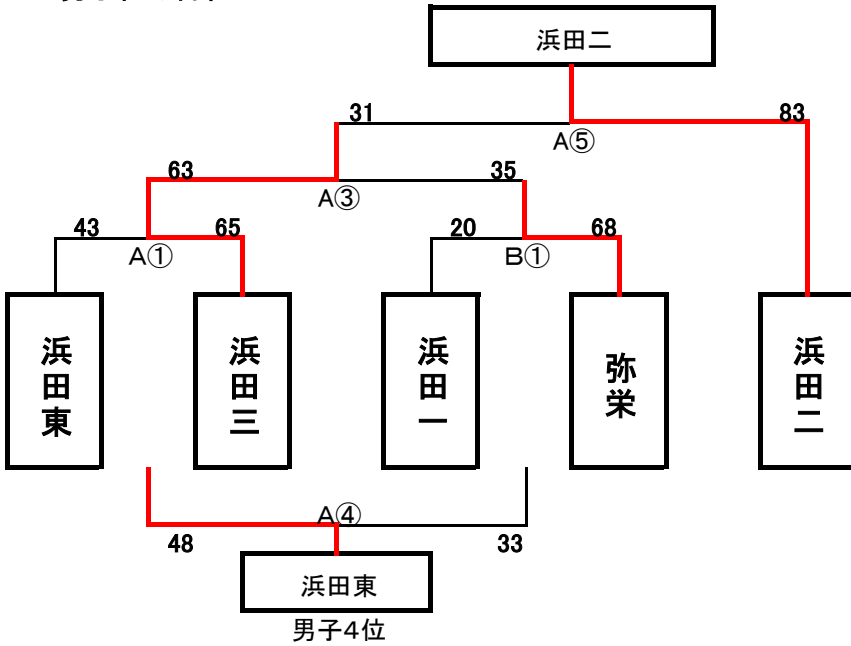

6月8日(木)大会2日目

男子組み合わせ

女子組み合わせ

Aコート					
第1試合			8	25	
9:00	浜田東	43	19	13	65
TO			11	10	65
浜田二			5	17	
女子			21	7	
第2試合	浜田一	77	16	8	33
10:20			16	7	33
TO			24	11	
浜田東					
第3試合	浜田三	63	20	15	35
11:40			12	5	35
TO			9	8	35
A2負			22	7	
第4試合	浜田東	48	14	9	33
13:00			7	10	33
TO			16	5	33
A3負			11	9	
第5試合	浜田三	31	8	24	83
14:20			3	21	83
TO			8	16	83
A4負			12	22	

Bコート					
第1試合			2	18	
9:00	浜田一	20	8	13	68
TO			7	21	68
浜田二			3	16	
第2試合			-	-	
TO			-	-	
第3試合			-	-	
TO			-	-	
第4試合			-	-	
TO			-	-	
第5試合			-	-	
TO			-	-	

男子

- 1位 浜田市立第二中学校
- 2位 浜田市立第三中学校
- 3位 浜田市立弥栄中学校
- 4位 浜田市立浜田東中学校