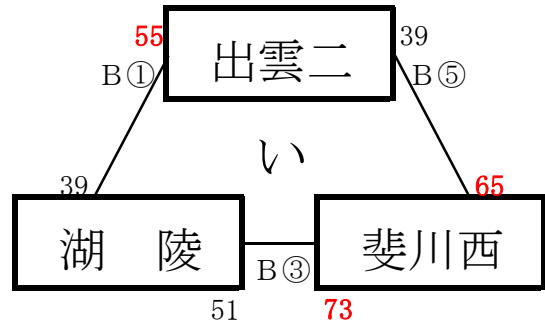

男子の部 組み合わせ

6日(火) 【予選リーグ】

あ1位 平田中学校

あ2位 出雲一中学校

あ3位 出雲北陵中学校

い1位 斐川西中学校

い2位 出雲二中学校

い3位 湖陵中学校

7日(水) 【決勝戦】

【順位決定トーナメント】

試合時間 (初日) ①9:00 ②10:20 ③11:40 ④13:00 ⑤14:20 ⑥15:40

(2日目) ①9:00 ②10:20 ③11:40 ④13:00 ⑤14:20

Aコート：西中ステージ側 Bコート：西中入り口側 Cコート：出雲北陵高会場