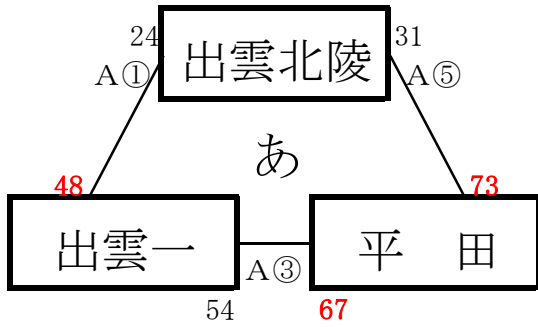

男子の部 組み合わせ

6日(火) 【予選リーグ】

あ1位 平田中学校

あ2位 出雲一中学校

あ3位 出雲北陵中学校

い1位 斐川西中学校

い2位 出雲二中学校

い3位 湖陵中学校

7日(水) 【決勝戦】

【順位決定トーナメント】

試合時間 (初日) ①9:00 ②10:20 ③11:40 ④13:00 ⑤14:20 ⑥15:40

(2日目) ①9:00 ②10:20 ③11:40 ④13:00 ⑤14:20

Aコート：西中ステージ側 Bコート：西中入り口側 Cコート：出雲北陵高会場