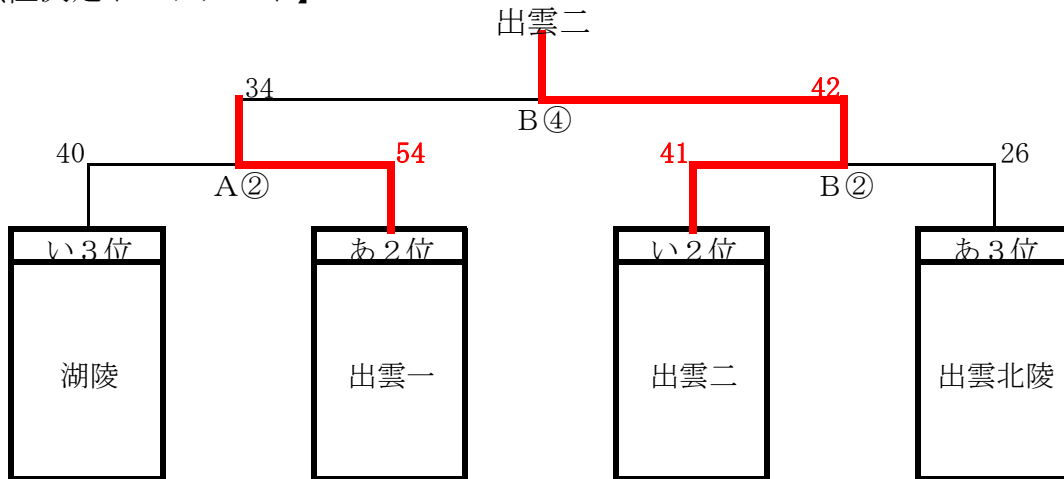

7日(水) 【決勝戦】

【順位決定トーナメント】

試合時間 (初日) ①9:00 ②10:20 ③11:40 ④13:00 ⑤14:20 ⑥15:40

(2日目) ①9:00 ②10:20 ③11:40 ④13:00 ⑤14:20

Aコート：西中ステージ側 Bコート：西中入り口側 Cコート：出雲北陵高会場