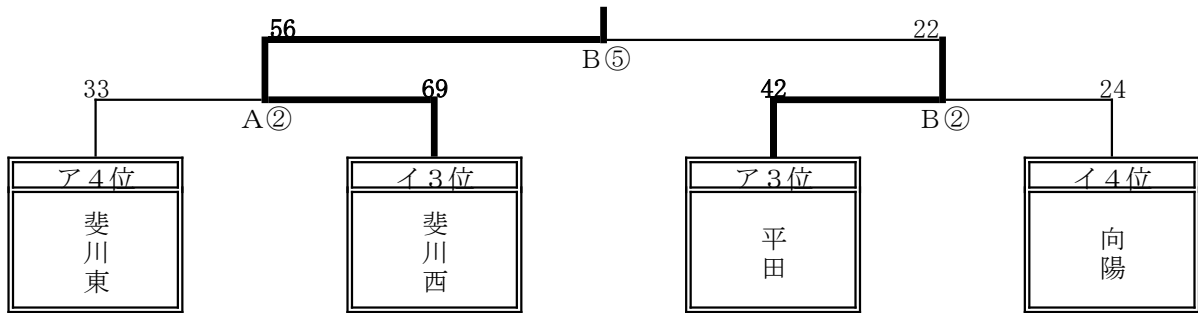

女子の部 組み合わせ

11日(水) 【予選リーグ】

ア1位	河南	中学校
ア2位	出雲一	中学校
ア3位	平田	中学校
ア4位	斐川東	中学校

イ1位	出雲二	中学校
イ2位	出雲北陵	中学校
イ3位	斐川西	中学校
イ4位	向陽	中学校

12日(木) 【決勝・5位決定トーナメント】

《2日目》

【5位決定トーナメント】

【決勝トーナメント】