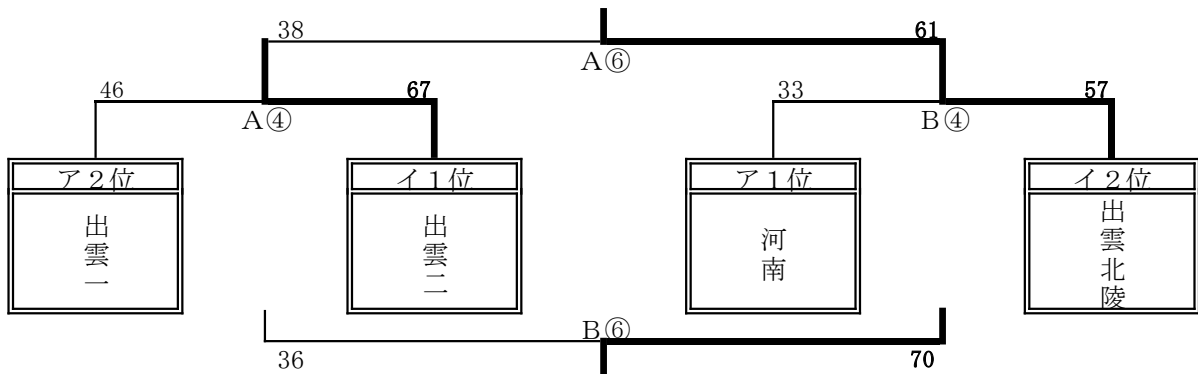

女子の部 組み合わせ

11日(水) 【予選リーグ】

ア1位	河南	中学校
ア2位	出雲一	中学校
ア3位	平田	中学校
ア4位	斐川東	中学校

イ1位	出雲二	中学校
イ2位	出雲北陵	中学校
イ3位	斐川西	中学校
イ4位	向陽	中学校

12日(木) 【決勝・5位決定トーナメント】

《2日目》

【5位決定トーナメント】

【決勝トーナメント】