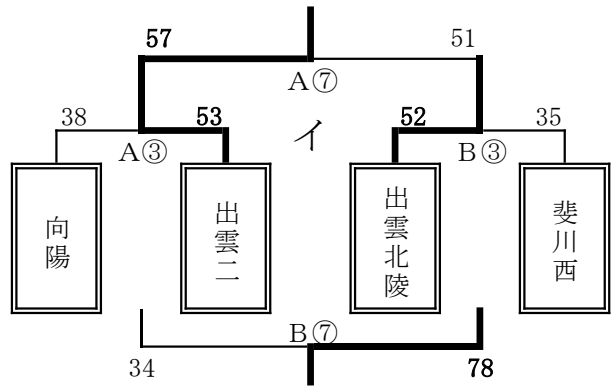

女子の部 組み合わせ

11日(水) 【予選リーグ】

ア1位	河南	中学校
ア2位	出雲一	中学校
ア3位	平田	中学校
ア4位	斐川東	中学校

イ1位	出雲二	中学校
イ2位	出雲北陵	中学校
イ3位	斐川西	中学校
イ4位	向陽	中学校

12日(木) 【決勝・5位決定トーナメント】

《2日目》

【5位決定トーナメント】

【決勝トーナメント】

男子上位3校、女子5校に出雲地区新人バスケットボール大会の出場権を与える。