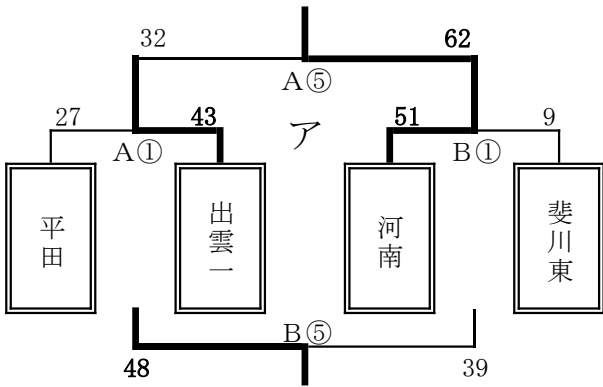

女子の部 組み合わせ

11日(水) 【予選リーグ】

ア1位	河南	中学校
ア2位	出雲一	中学校
ア3位	平田	中学校
ア4位	斐川東	中学校

イ1位	出雲二	中学校
イ2位	出雲北陵	中学校
イ3位	斐川西	中学校
イ4位	向陽	中学校

12日(木) 【決勝・5位決定トーナメント】

《2日目》

【5位決定トーナメント】

【決勝トーナメント】

男子上位3校、女子5校に出雲地区新人バスケットボール大会の出場権を与える。