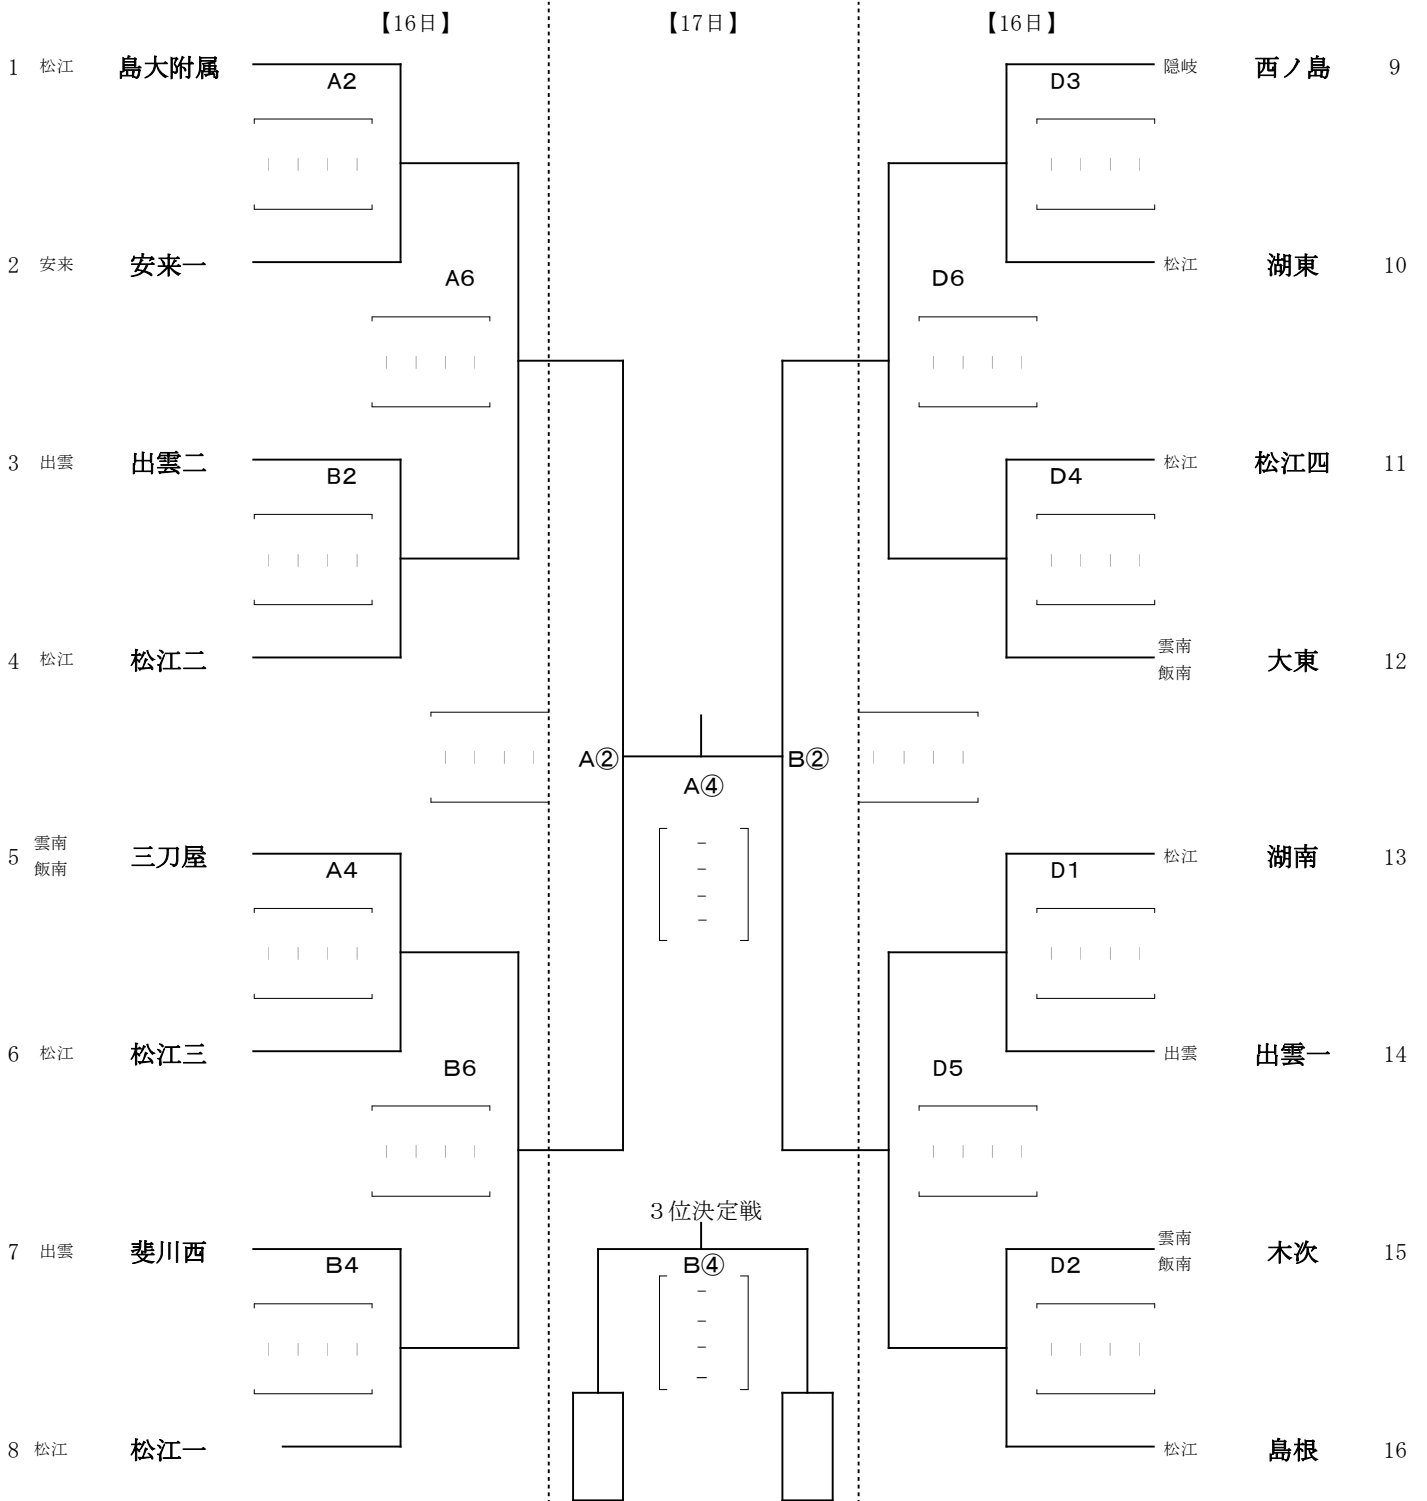

# 第62回 出雲地区中学校新人バスケットボール大会 《 男子 組み合わせ 》

コート: A・B…三刀屋文化体育館アスパル      C・D…大東公園市民体育館  
 試合時間: 16日(木) ①9:15~ ②10:35~ ③11:55~ ④13:15~ ⑤14:35~ ⑥15:55~

# 第62回 出雲地区中学校新人バスケットボール大会 《女子組み合わせ》

コート： A・B…三刀屋文化体育館アスパル      C・D…大東公園市民体育館  
 試合時間：16日（木） ①9:15～ ②10:35～ ③11:55～ ④13:15～ ⑤14:35～ ⑥15:55～