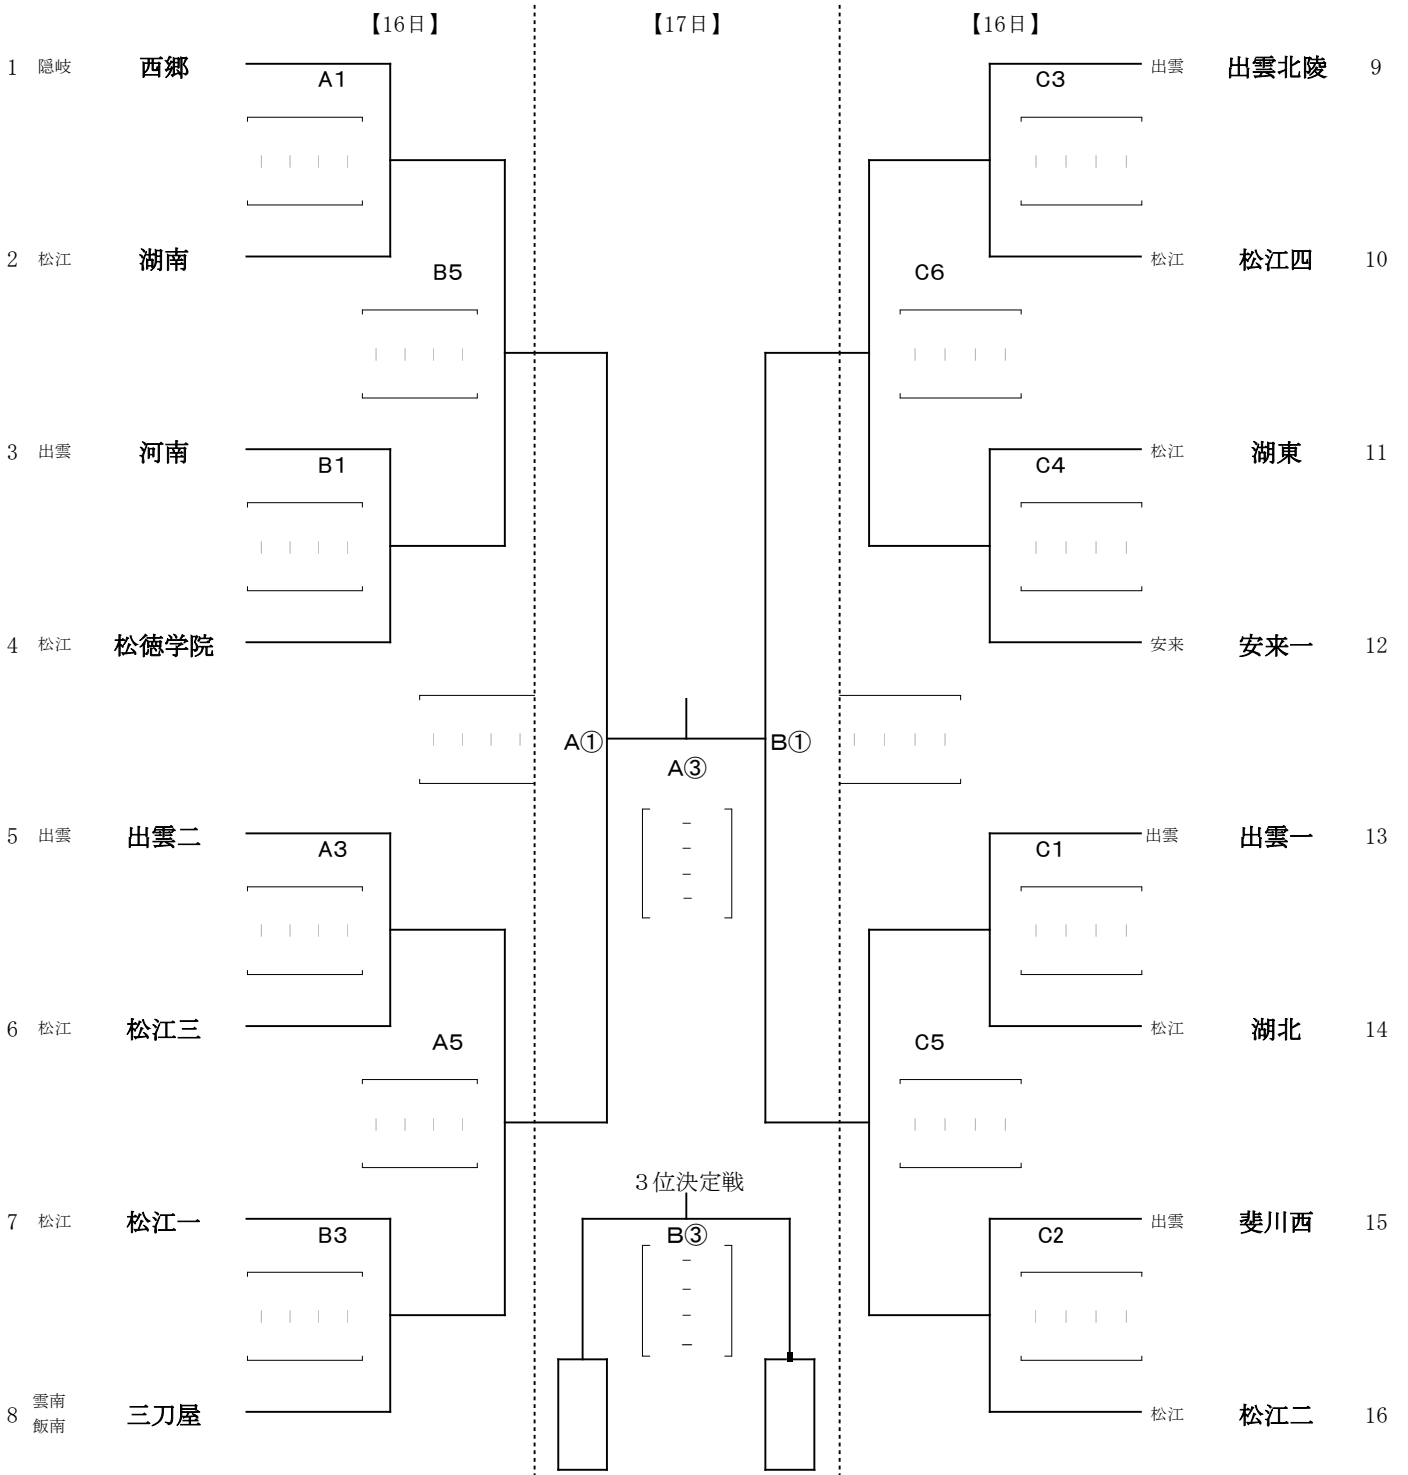

# 第62回 出雲地区中学校新人バスケットボール大会 《 男子 組み合わせ 》

コート: A・B…三刀屋文化体育館アスパル      C・D…大東公園市民体育館  
 試合時間: 16日(木) ①9:15~ ②10:35~ ③11:55~ ④13:15~ ⑤14:35~ ⑥15:55~

# 第62回 出雲地区中学校新人バスケットボール大会 《女子組み合わせ》

コート： A・B…三刀屋文化体育館アスパル      C・D…大東公園市民体育館  
 試合時間：16日（木） ①9:15～ ②10:35～ ③11:55～ ④13:15～ ⑤14:35～ ⑥15:55～