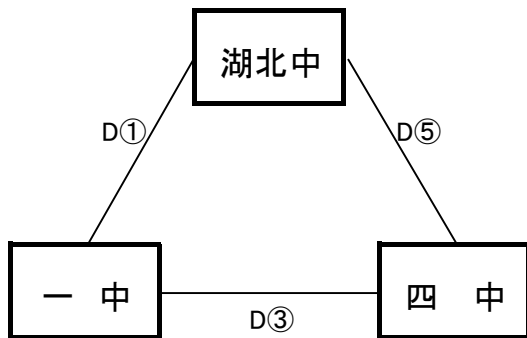

【男子予選リーグ】 6月15日(木) 島根体育館(C, Dコート)

《アリーグ》

予選順位 《アリーグ》

1位 _____ 中
 2位 _____ 中
 3位 _____ 中

《イリーグ》

予選順位 《イリーグ》

1位 _____ 中
 2位 _____ 中
 3位 _____ 中

《ウリーグ》

予選順位 《ウリーグ》

1位 _____ 中
 2位 _____ 中
 3位 _____ 中

《エリーグ》

予選順位 《エリーグ》

1位 _____ 中
 2位 _____ 中
 3位 _____ 中

【順位決定方法】

①勝ち数の多いチームを上位とする。

②三者同率の場合は、全ゲームの得失点差の多いチーム、総得点の多いチーム、総失点の少ないチームの順で決定する。決まらない場合は、抽選にて順位を決定する。