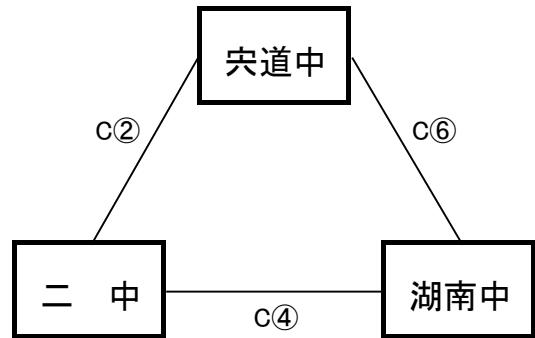

【男子予選リーグ】 6月15日(木) 島根体育館(C, Dコート)

《アリーグ》

予選順位 《アリーグ》

1位 _____ 中
 2位 _____ 中
 3位 _____ 中

《イリーグ》

予選順位 《イリーグ》

1位 _____ 中
 2位 _____ 中
 3位 _____ 中

《ウリーグ》

予選順位 《ウリーグ》

1位 _____ 中
 2位 _____ 中
 3位 _____ 中

《エリーグ》

予選順位 《エリーグ》

1位 _____ 中
 2位 _____ 中
 3位 _____ 中

【順位決定方法】

①勝ち数の多いチームを上位とする。

②三者同率の場合は、全ゲームの得失点差の多いチーム、総得点の多いチーム、総失点の少ないチームの順で決定する。決まらない場合は、抽選にて順位を決定する。