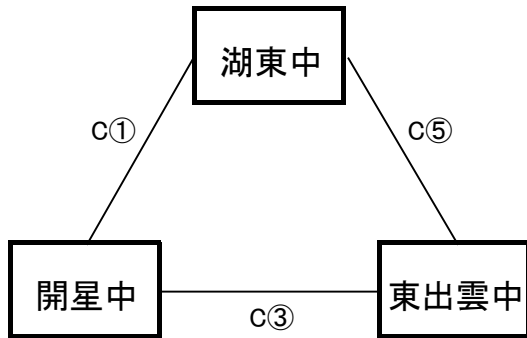

【男子予選リーグ】 6月15日(木) 島根体育館(C, Dコート)

《アリーグ》

予選順位 《アリーグ》

1位 _____ 中
 2位 _____ 中
 3位 _____ 中

《イリーグ》

予選順位 《イリーグ》

1位 _____ 中
 2位 _____ 中
 3位 _____ 中

《ウリーグ》

予選順位 《ウリーグ》

1位 _____ 中
 2位 _____ 中
 3位 _____ 中

《エリーグ》

予選順位 《エリーグ》

1位 _____ 中
 2位 _____ 中
 3位 _____ 中

【順位決定方法】

①勝ち数の多いチームを上位とする。

②三者同率の場合は、全ゲームの得失点差の多いチーム、総得点の多いチーム、総失点の少ないチームの順で決定する。決まらない場合は、抽選にて順位を決定する。

試合時間 一日目 ①9:00～ ②10:20～ ③11:40～ ④13:00～ ⑤14:20～ ⑥15:40～

試合時間 二日目 ①9:00～ ②10:20～ ③11:40～ ④13:00～

試合時間 三日目 ①9:00～ ②10:20～ ③11:40～ ④13:00～ ⑤14:20～ ⑥15:40～