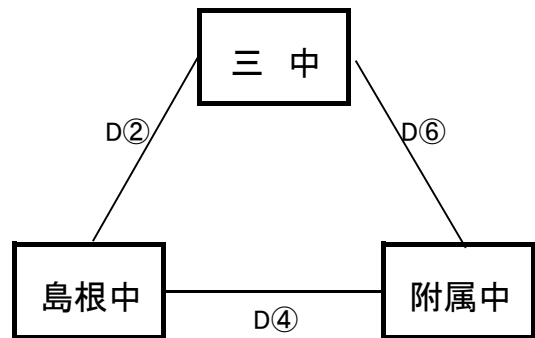

【男子予選リーグ】 6月15日(木) 島根体育館(C, Dコート)

《アリーグ》

予選順位 《アリーグ》

1位 _____ 中
 2位 _____ 中
 3位 _____ 中

《イリーグ》

予選順位 《イリーグ》

1位 _____ 中
 2位 _____ 中
 3位 _____ 中

《ウリーグ》

予選順位 《ウリーグ》

1位 _____ 中
 2位 _____ 中
 3位 _____ 中

《エリーグ》

予選順位 《エリーグ》

1位 _____ 中
 2位 _____ 中
 3位 _____ 中

【順位決定方法】

①勝ち数の多いチームを上位とする。

②三者同率の場合は、全ゲームの得失点差の多いチーム、総得点の多いチーム、総失点の少ないチームの順で決定する。決まらない場合は、抽選にて順位を決定する。