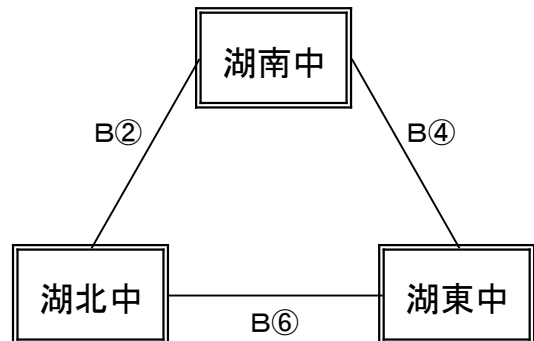

【女子予選リーグ】 10月4日(水) 東出雲体育館(A、Bコート)

《あリーグ》

予選順位 《あリーグ》

1位 _____ 中
 2位 _____ 中
 3位 _____ 中

《いリーグ》

予選順位 《いリーグ》

1位 _____ 中
 2位 _____ 中
 3位 _____ 中

《うリーグ》

予選順位 《うリーグ》

1位 _____ 中
 2位 _____ 中
 3位 _____ 中

《えリーグ》

予選順位 《えリーグ》

1位 _____ 中
 2位 _____ 中
 3位 _____ 中

【順位決定方法】

①勝ち数の多いチームを上位とする。

②三者同率の場合は、得失点差で順位を決定する。決まらない場合は、総得点の多いチーム、総失点の少ないチームの順で順位を決定する。さらに決まらない場合は、抽選にて順位を決定する。