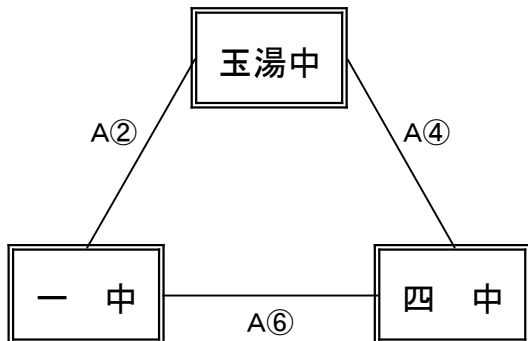

【女子予選リーグ】 10月4日(水) 東出雲体育館(A、Bコート)

《あリーグ》

予選順位 《あリーグ》

1位 _____ 中
 2位 _____ 中
 3位 _____ 中

《いリーグ》

予選順位 《いリーグ》

1位 _____ 中
 2位 _____ 中
 3位 _____ 中

《うリーグ》

予選順位 《うリーグ》

1位 _____ 中
 2位 _____ 中
 3位 _____ 中

《えリーグ》

予選順位 《えリーグ》

1位 _____ 中
 2位 _____ 中
 3位 _____ 中

【順位決定方法】

①勝ち数の多いチームを上位とする。

②三者同率の場合は、得失点差で順位を決定する。決まらない場合は、総得点の多いチーム、総失点の少ないチームの順で順位を決定する。さらに決まらない場合は、抽選にて順位を決定する。