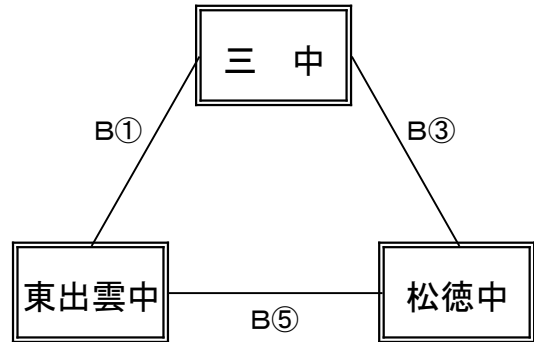

【女子予選リーグ】 10月4日(水) 東出雲体育館(A、Bコート)

《あリーグ》

予選順位 《あリーグ》

1位 _____ 中
 2位 _____ 中
 3位 _____ 中

《いリーグ》

予選順位 《いリーグ》

1位 _____ 中
 2位 _____ 中
 3位 _____ 中

《うリーグ》

予選順位 《うリーグ》

1位 _____ 中
 2位 _____ 中
 3位 _____ 中

《えリーグ》

予選順位 《えリーグ》

1位 _____ 中
 2位 _____ 中
 3位 _____ 中

【順位決定方法】

①勝ち数の多いチームを上位とする。

②三者同率の場合は、得失点差で順位を決定する。決まらない場合は、総得点の多いチーム、総失点の少ないチームの順で順位を決定する。さらに決まらない場合は、抽選にて順位を決定する。