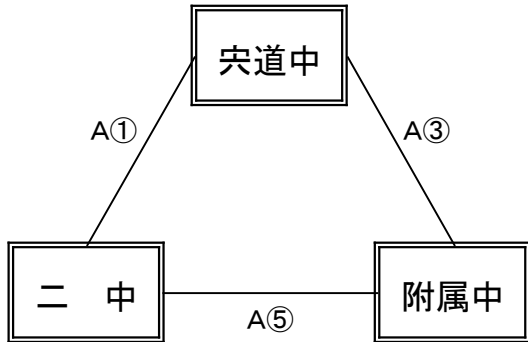

【女子予選リーグ】 10月4日(水) 東出雲体育館(A、Bコート)

《あリーグ》

予選順位 《あリーグ》

1位 _____ 中
 2位 _____ 中
 3位 _____ 中

《いリーグ》

予選順位 《いリーグ》

1位 _____ 中
 2位 _____ 中
 3位 _____ 中

《うリーグ》

予選順位 《うリーグ》

1位 _____ 中
 2位 _____ 中
 3位 _____ 中

《えリーグ》

予選順位 《えリーグ》

1位 _____ 中
 2位 _____ 中
 3位 _____ 中

【順位決定方法】

①勝ち数の多いチームを上位とする。

②三者同率の場合は、得失点差で順位を決定する。決まらない場合は、総得点の多いチーム、総失点の少ないチームの順で順位を決定する。さらに決まらない場合は、抽選にて順位を決定する。