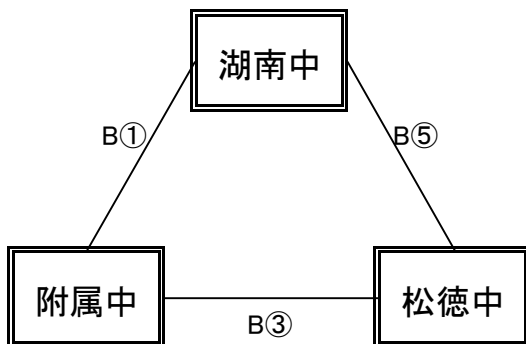

【女子予選リーグ】 6月15日(木) 東出雲町総合体育館(A, Bコート)

《ありリーグ》

予選順位 《ありリーグ》

1位 \_\_\_\_\_ 中  
 2位 \_\_\_\_\_ 中  
 3位 \_\_\_\_\_ 中

《いリーグ》

予選順位 《いリーグ》

1位 \_\_\_\_\_ 中  
 2位 \_\_\_\_\_ 中  
 3位 \_\_\_\_\_ 中

《うリーグ》

予選順位 《うリーグ》

1位 \_\_\_\_\_ 中  
 2位 \_\_\_\_\_ 中  
 3位 \_\_\_\_\_ 中

《えリーグ》

予選順位 《えリーグ》

1位 \_\_\_\_\_ 中  
 2位 \_\_\_\_\_ 中  
 3位 \_\_\_\_\_ 中

【順位決定方法】

①勝ち数の多いチームを上位とする。

②三者同率の場合は、全ゲームの得失点差の多いチーム、総得点の多いチーム、総失点の少ないチームの順で決定する。決まらない場合は、抽選にて順位を決定する。