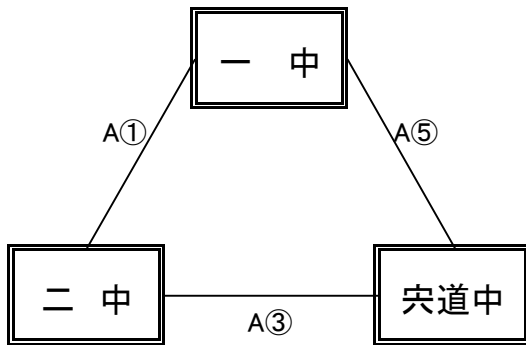

【女子予選リーグ】 6月15日(木) 東出雲町総合体育館(A, Bコート)

《ありリーグ》

予選順位 《ありリーグ》

1位 \_\_\_\_\_ 中  
 2位 \_\_\_\_\_ 中  
 3位 \_\_\_\_\_ 中

《いリーグ》

予選順位 《いリーグ》

1位 \_\_\_\_\_ 中  
 2位 \_\_\_\_\_ 中  
 3位 \_\_\_\_\_ 中

《うリーグ》

予選順位 《うリーグ》

1位 \_\_\_\_\_ 中  
 2位 \_\_\_\_\_ 中  
 3位 \_\_\_\_\_ 中

《えリーグ》

予選順位 《えリーグ》

1位 \_\_\_\_\_ 中  
 2位 \_\_\_\_\_ 中  
 3位 \_\_\_\_\_ 中

【順位決定方法】

①勝ち数の多いチームを上位とする。

②三者同率の場合は、全ゲームの得失点差の多いチーム、総得点の多いチーム、総失点の少ないチームの順で決定する。決まらない場合は、抽選にて順位を決定する。