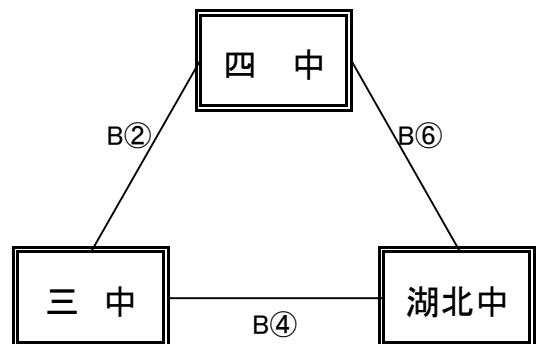

【女子予選リーグ】 6月15日(木) 東出雲町総合体育館(A, Bコート)

《ありリーグ》

予選順位 《ありリーグ》

1位 \_\_\_\_\_ 中  
 2位 \_\_\_\_\_ 中  
 3位 \_\_\_\_\_ 中

《いリーグ》

予選順位 《いリーグ》

1位 \_\_\_\_\_ 中  
 2位 \_\_\_\_\_ 中  
 3位 \_\_\_\_\_ 中

《うリーグ》

予選順位 《うリーグ》

1位 \_\_\_\_\_ 中  
 2位 \_\_\_\_\_ 中  
 3位 \_\_\_\_\_ 中

《えリーグ》

予選順位 《えリーグ》

1位 \_\_\_\_\_ 中  
 2位 \_\_\_\_\_ 中  
 3位 \_\_\_\_\_ 中

【順位決定方法】

①勝ち数の多いチームを上位とする。

②三者同率の場合は、全ゲームの得失点差の多いチーム、総得点の多いチーム、総失点の少ないチームの順で決定する。決まらない場合は、抽選にて順位を決定する。