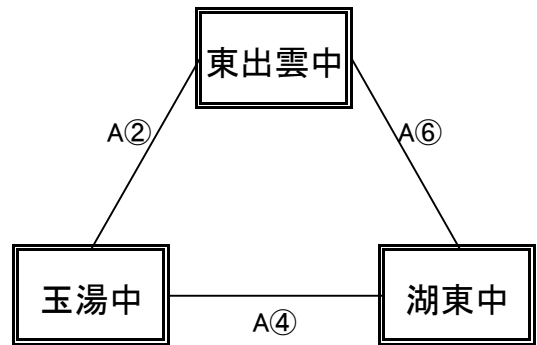

【女子予選リーグ】 6月15日(木) 東出雲町総合体育館(A, Bコート)

《ありリーグ》

予選順位 《ありリーグ》

1位 \_\_\_\_\_ 中  
 2位 \_\_\_\_\_ 中  
 3位 \_\_\_\_\_ 中

《いリーグ》

予選順位 《いリーグ》

1位 \_\_\_\_\_ 中  
 2位 \_\_\_\_\_ 中  
 3位 \_\_\_\_\_ 中

《うリーグ》

予選順位 《うリーグ》

1位 \_\_\_\_\_ 中  
 2位 \_\_\_\_\_ 中  
 3位 \_\_\_\_\_ 中

《えリーグ》

予選順位 《えリーグ》

1位 \_\_\_\_\_ 中  
 2位 \_\_\_\_\_ 中  
 3位 \_\_\_\_\_ 中

【順位決定方法】

①勝ち数の多いチームを上位とする。

②三者同率の場合は、全ゲームの得失点差の多いチーム、総得点の多いチーム、総失点の少ないチームの順で決定する。決まらない場合は、抽選にて順位を決定する。