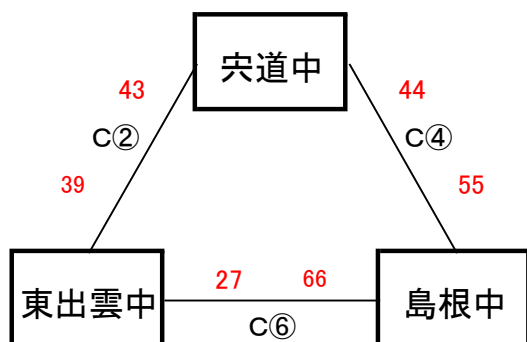

【男子予選リーグ】 10月4日(水) 島根体育館(C、Dコート)

《ア リーグ》

予選順位 《ア リーグ》

- 1位 一 中
 2位 湖東 中
 3位 湖北 中

《イ リーグ》

予選順位 《イ リーグ》

- 1位 附属 中
 2位 四 中
 3位 二 中

《ウ リーグ》

予選順位 《ウ リーグ》

- 1位 島根 中
 2位 宍道 中
 3位 東出雲 中

《エ リーグ》

予選順位 《エ リーグ》

- 1位 湖南 中
 2位 三 中
 3位 開星・一 中

【順位決定方法】

①勝ち数の多いチームを上位とする。

②三者同率の場合は、得失点差で順位を決定する。以上で決まらない場合は抽選にて順位を決定する。