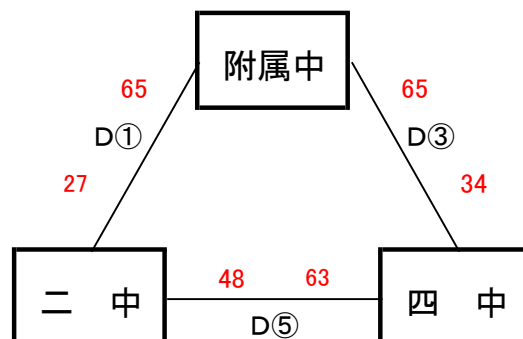

【男子予選リーグ】 10月4日(水) 島根体育館(C、Dコート)

《ア リーグ》

予選順位 《ア リーグ》

- 1位 一 中
 2位 湖東 中
 3位 湖北 中

《イ リーグ》

予選順位 《イ リーグ》

- 1位 附属 中
 2位 四 中
 3位 二 中

《ウ リーグ》

予選順位 《ウ リーグ》

- 1位 島根 中
 2位 宍道 中
 3位 東出雲 中

《エ リーグ》

予選順位 《エ リーグ》

- 1位 湖南 中
 2位 三 中
 3位 開星・一 中

【順位決定方法】

①勝ち数の多いチームを上位とする。

②三者同率の場合は、得失点差で順位を決定する。以上で決まらない場合は抽選にて順位を決定する。