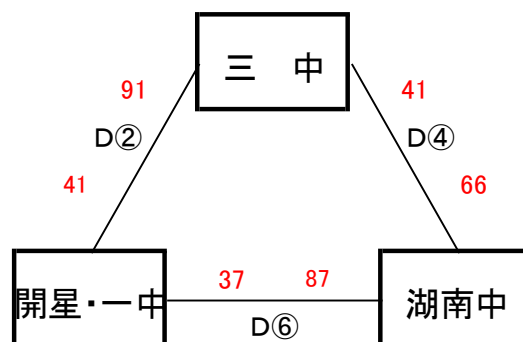

【男子予選リーグ】 10月4日(水) 島根体育館(C、Dコート)

《ア リーグ》

予選順位 《ア リーグ》

- 1位 一 中
 2位 湖東 中
 3位 湖北 中

《イ リーグ》

予選順位 《イ リーグ》

- 1位 附属 中
 2位 四 中
 3位 二 中

《ウ リーグ》

予選順位 《ウ リーグ》

- 1位 島根 中
 2位 宍道 中
 3位 東出雲 中

《エ リーグ》

予選順位 《エ リーグ》

- 1位 湖南 中
 2位 三 中
 3位 開星・一 中

【順位決定方法】

①勝ち数の多いチームを上位とする。

②三者同率の場合は、得失点差で順位を決定する。以上で決まらない場合は抽選にて順位を決定する。