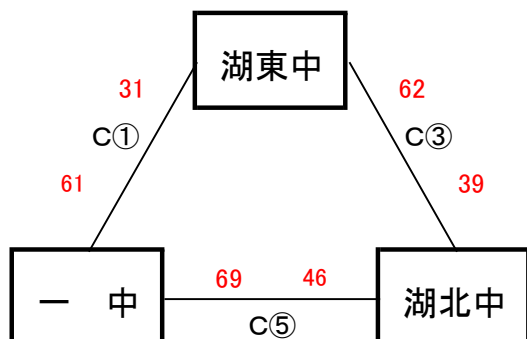

【男子予選リーグ】 10月4日(水) 島根体育館(C、Dコート)

《ア リーグ》

予選順位 《ア リーグ》

- 1位 一 中
 2位 湖東 中
 3位 湖北 中

《イ リーグ》

予選順位 《イ リーグ》

- 1位 附属 中
 2位 四 中
 3位 二 中

《ウ リーグ》

予選順位 《ウ リーグ》

- 1位 島根 中
 2位 宍道 中
 3位 東出雲 中

《エ リーグ》

予選順位 《エ リーグ》

- 1位 湖南 中
 2位 三 中
 3位 開星・一 中

【順位決定方法】

①勝ち数の多いチームを上位とする。

②三者同率の場合は、得失点差で順位を決定する。以上で決まらない場合は抽選にて順位を決定する。