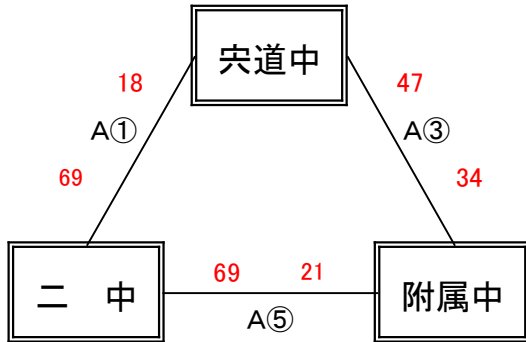

【女子予選リーグ】 10月4日(水) 東出雲体育館(A、Bコート)

《ありーグ》

予選順位 《ありーグ》

- 1位 二 中
 2位 宍道 中
 3位 附属 中

《いりーグ》

予選順位 《いりーグ》

- 1位 松徳 中
 2位 三 中
 3位 東出雲 中

《うりーグ》

予選順位 《うりーグ》

- 1位 四 中
 2位 一 中
 3位 玉湯 中

《えりーグ》

予選順位 《えりーグ》

- 1位 湖南 中
 2位 湖東 中
 3位 湖北 中

【順位決定方法】

①勝ち数の多いチームを上位とする。

②三者同率の場合は、得失点差で順位を決定する。以上で決まらない場合は抽選にて順位を決定する。