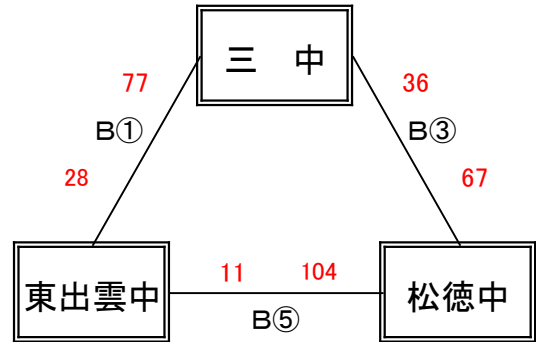

【女子予選リーグ】 10月4日(水) 東出雲体育館(A、Bコート)

《ありーグ》

予選順位 《ありーグ》

- 1位 二 中
 2位 宍道 中
 3位 附属 中

《いりーグ》

予選順位 《いりーグ》

- 1位 松徳 中
 2位 三 中
 3位 東出雲 中

《うりーグ》

予選順位 《うりーグ》

- 1位 四 中
 2位 一 中
 3位 玉湯 中

《えりーグ》

予選順位 《えりーグ》

- 1位 湖南 中
 2位 湖東 中
 3位 湖北 中

【順位決定方法】

①勝ち数の多いチームを上位とする。

②三者同率の場合は、得失点差で順位を決定する。以上で決まらない場合は抽選にて順位を決定する。