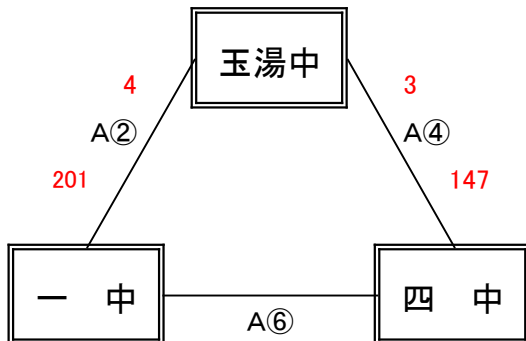

【女子予選リーグ】 10月4日(水) 東出雲体育館(A、Bコート)

《ありーグ》

予選順位 《ありーグ》

- 1位 二 中
 2位 宍道 中
 3位 附属 中

《いりーグ》

予選順位 《いりーグ》

- 1位 松徳 中
 2位 三 中
 3位 東出雲 中

《うりーグ》

予選順位 《うりーグ》

- 1位 四 中
 2位 一 中
 3位 玉湯 中

《えりーグ》

予選順位 《えりーグ》

- 1位 湖南 中
 2位 湖東 中
 3位 湖北 中

【順位決定方法】

①勝ち数の多いチームを上位とする。

②三者同率の場合は、得失点差で順位を決定する。以上で決まらない場合は抽選にて順位を決定する。