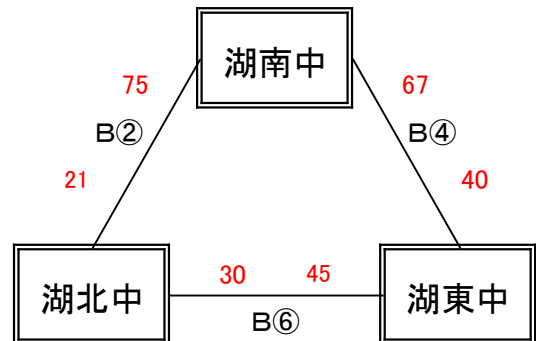

【女子予選リーグ】 10月4日(水) 東出雲体育館(A、Bコート)

《ありーグ》

予選順位 《ありーグ》

- 1位 二 中
 2位 宍道 中
 3位 附属 中

《いりーグ》

予選順位 《いりーグ》

- 1位 松徳 中
 2位 三 中
 3位 東出雲 中

《うりーグ》

予選順位 《うりーグ》

- 1位 四 中
 2位 一 中
 3位 玉湯 中

《えりーグ》

予選順位 《えりーグ》

- 1位 湖南 中
 2位 湖東 中
 3位 湖北 中

【順位決定方法】

①勝ち数の多いチームを上位とする。

②三者同率の場合は、得失点差で順位を決定する。以上で決まらない場合は抽選にて順位を決定する。