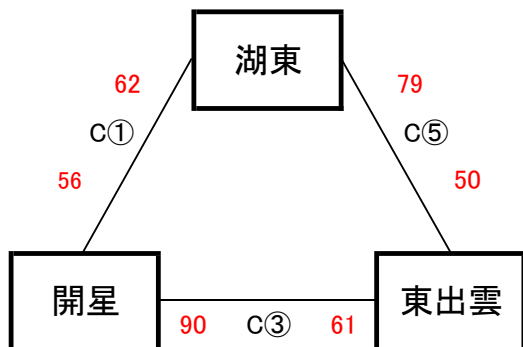

【男子予選リーグ】 6月15日(木) 島根体育館(C, Dコート)

《アリーグ》

予選順位 《アリーグ》

1位	湖東	中
2位	開星	中
3位	東出雲	中

《イリーグ》

予選順位 《イリーグ》

1位	湖南	中
2位	松江二	中
3位	宍道	中

《ウリーグ》

予選順位 《ウリーグ》

1位	松江一	中
2位	松江四	中
3位	湖北	中

《エリーグ》

予選順位 《エリーグ》

1位	島根	中
2位	附属	中
3位	松江三	中

【順位決定方法】

①勝ち数の多いチームを上位とする。

②三者同率の場合は、全ゲームのゴールアベレージ(総得点÷総失点)、3分ゲーム総当たりの勝ち数、ゴールアベレージの順で決定する。

試合時間 一日目 ①9:00～ ②10:20～ ③11:40～ ④13:00～ ⑤14:20～ ⑥15:40～

試合時間 二日目 ①9:00～ ②10:20～ ③11:40～ ④13:00～