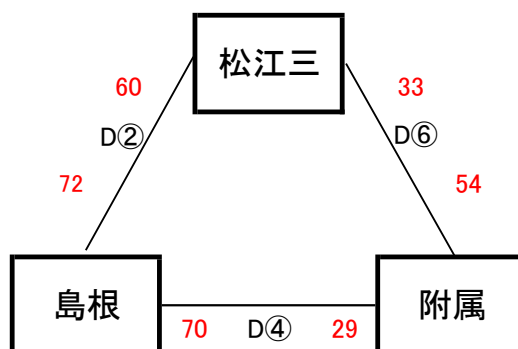

【男子予選リーグ】 6月15日(木) 島根体育館(C, Dコート)

《アリーグ》

予選順位 《アリーグ》

1位	湖東	中
2位	開星	中
3位	東出雲	中

《イリーグ》

予選順位 《イリーグ》

1位	湖南	中
2位	松江二	中
3位	宍道	中

《ウリーグ》

予選順位 《ウリーグ》

1位	松江一	中
2位	松江四	中
3位	湖北	中

《エリーグ》

予選順位 《エリーグ》

1位	島根	中
2位	附属	中
3位	松江三	中

【順位決定方法】

①勝ち数の多いチームを上位とする。

②三者同率の場合は、全ゲームのゴールアベレージ(総得点÷総失点)、3分ゲーム総当たりの勝ち数、ゴールアベレージの順で決定する。

試合時間 一日目 ①9:00～ ②10:20～ ③11:40～ ④13:00～ ⑤14:20～ ⑥15:40～

試合時間 二日目 ①9:00～ ②10:20～ ③11:40～ ④13:00～