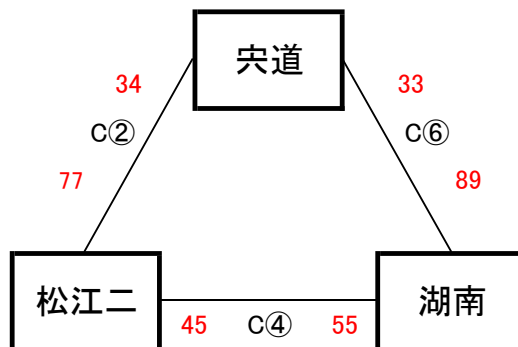

【男子予選リーグ】 6月15日(木) 島根体育館(C, Dコート)

《アリーグ》

予選順位 《アリーグ》

1位	湖東	中
2位	開星	中
3位	東出雲	中

《イリーグ》

予選順位 《イリーグ》

1位	湖南	中
2位	松江二	中
3位	宍道	中

《ウリーグ》

予選順位 《ウリーグ》

1位	松江一	中
2位	松江四	中
3位	湖北	中

《エリーグ》

予選順位 《エリーグ》

1位	島根	中
2位	附属	中
3位	松江三	中

【順位決定方法】

①勝ち数の多いチームを上位とする。

②三者同率の場合は、全ゲームのゴールアベレージ(総得点÷総失点)、3分ゲーム総当たりの勝ち数、ゴールアベレージの順で決定する。

試合時間 一日目 ①9:00～ ②10:20～ ③11:40～ ④13:00～ ⑤14:20～ ⑥15:40～

試合時間 二日目 ①9:00～ ②10:20～ ③11:40～ ④13:00～