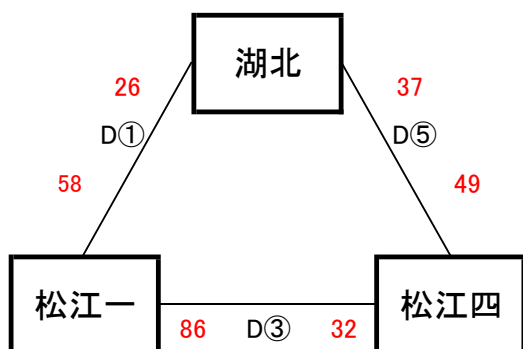

【男子予選リーグ】 6月15日(木) 島根体育館(C, Dコート)

《アリーグ》

予選順位 《アリーグ》

1位	湖東	中
2位	開星	中
3位	東出雲	中

《イリーグ》

予選順位 《イリーグ》

1位	湖南	中
2位	松江二	中
3位	宍道	中

《ウリーグ》

予選順位 《ウリーグ》

1位	松江一	中
2位	松江四	中
3位	湖北	中

《エリーグ》

予選順位 《エリーグ》

1位	島根	中
2位	附属	中
3位	松江三	中

【順位決定方法】

①勝ち数の多いチームを上位とする。

②三者同率の場合は、全ゲームのゴールアベレージ(総得点÷総失点)、3分ゲーム総当たりの勝ち数、ゴールアベレージの順で決定する。

試合時間 一日目 ①9:00～ ②10:20～ ③11:40～ ④13:00～ ⑤14:20～ ⑥15:40～

試合時間 二日目 ①9:00～ ②10:20～ ③11:40～ ④13:00～