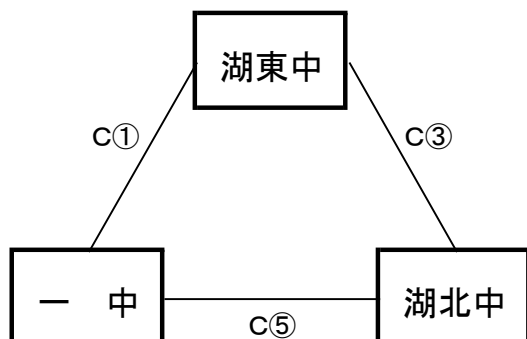

【男子予選リーグ】 10月4日(水) 島根体育館(C、Dコート)

《ア リーグ》

予選順位 《ア リーグ》

1位 _____ 中
 2位 _____ 中
 3位 _____ 中

《イ リーグ》

予選順位 《イ リーグ》

1位 _____ 中
 2位 _____ 中
 3位 _____ 中

《ウ リーグ》

予選順位 《ウ リーグ》

1位 _____ 中
 2位 _____ 中
 3位 _____ 中

《エ リーグ》

予選順位 《エ リーグ》

1位 _____ 中
 2位 _____ 中
 3位 _____ 中

【順位決定方法】

①勝ち数の多いチームを上位とする。

②三者同率の場合は、得失点差で順位を決定する。決まらない場合は、総得点の多いチーム、総失点の少ないチームの順で順位を決定する。さらに決まらない場合は、抽選にて順位を決定する。