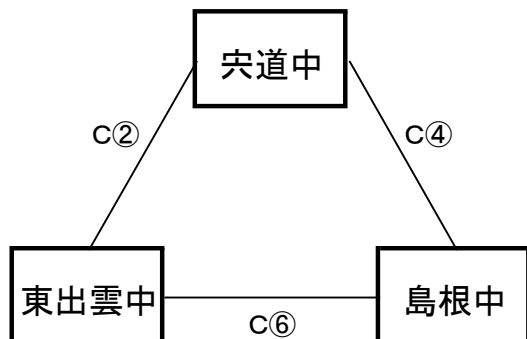

【男子予選リーグ】 10月4日(水) 島根体育館(C、Dコート)

《ア リーグ》

予選順位 《ア リーグ》

1位 _____ 中
 2位 _____ 中
 3位 _____ 中

《イ リーグ》

予選順位 《イ リーグ》

1位 _____ 中
 2位 _____ 中
 3位 _____ 中

《ウ リーグ》

予選順位 《ウ リーグ》

1位 _____ 中
 2位 _____ 中
 3位 _____ 中

《エ リーグ》

予選順位 《エ リーグ》

1位 _____ 中
 2位 _____ 中
 3位 _____ 中

【順位決定方法】

①勝ち数の多いチームを上位とする。

②三者同率の場合は、得失点差で順位を決定する。決まらない場合は、総得点の多いチーム、総失点の少ないチームの順で順位を決定する。さらに決まらない場合は、抽選にて順位を決定する。