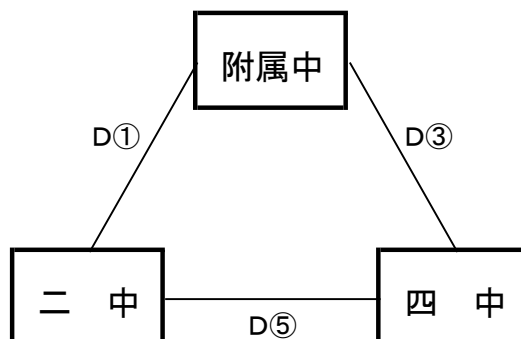

【男子予選リーグ】 10月4日(水) 島根体育館(C、Dコート)

《ア リーグ》

予選順位 《ア リーグ》

1位 _____ 中
 2位 _____ 中
 3位 _____ 中

《イ リーグ》

予選順位 《イ リーグ》

1位 _____ 中
 2位 _____ 中
 3位 _____ 中

《ウ リーグ》

予選順位 《ウ リーグ》

1位 _____ 中
 2位 _____ 中
 3位 _____ 中

《エ リーグ》

予選順位 《エ リーグ》

1位 _____ 中
 2位 _____ 中
 3位 _____ 中

【順位決定方法】

①勝ち数の多いチームを上位とする。

②三者同率の場合は、得失点差で順位を決定する。決まらない場合は、総得点の多いチーム、総失点の少ないチームの順で順位を決定する。さらに決まらない場合は、抽選にて順位を決定する。