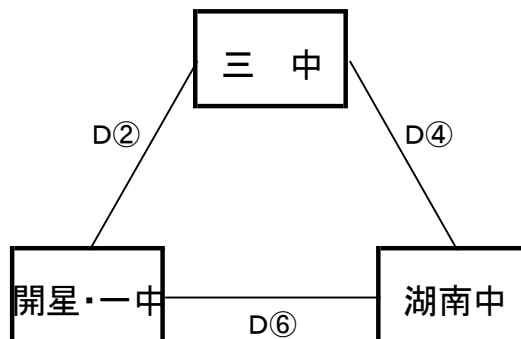

【男子予選リーグ】 10月4日(水) 島根体育館(C、Dコート)

《ア リーグ》

予選順位 《ア リーグ》

1位 _____ 中
 2位 _____ 中
 3位 _____ 中

《イ リーグ》

予選順位 《イ リーグ》

1位 _____ 中
 2位 _____ 中
 3位 _____ 中

《ウ リーグ》

予選順位 《ウ リーグ》

1位 _____ 中
 2位 _____ 中
 3位 _____ 中

《エ リーグ》

予選順位 《エ リーグ》

1位 _____ 中
 2位 _____ 中
 3位 _____ 中

【順位決定方法】

①勝ち数の多いチームを上位とする。

②三者同率の場合は、得失点差で順位を決定する。決まらない場合は、総得点の多いチーム、総失点の少ないチームの順で順位を決定する。さらに決まらない場合は、抽選にて順位を決定する。